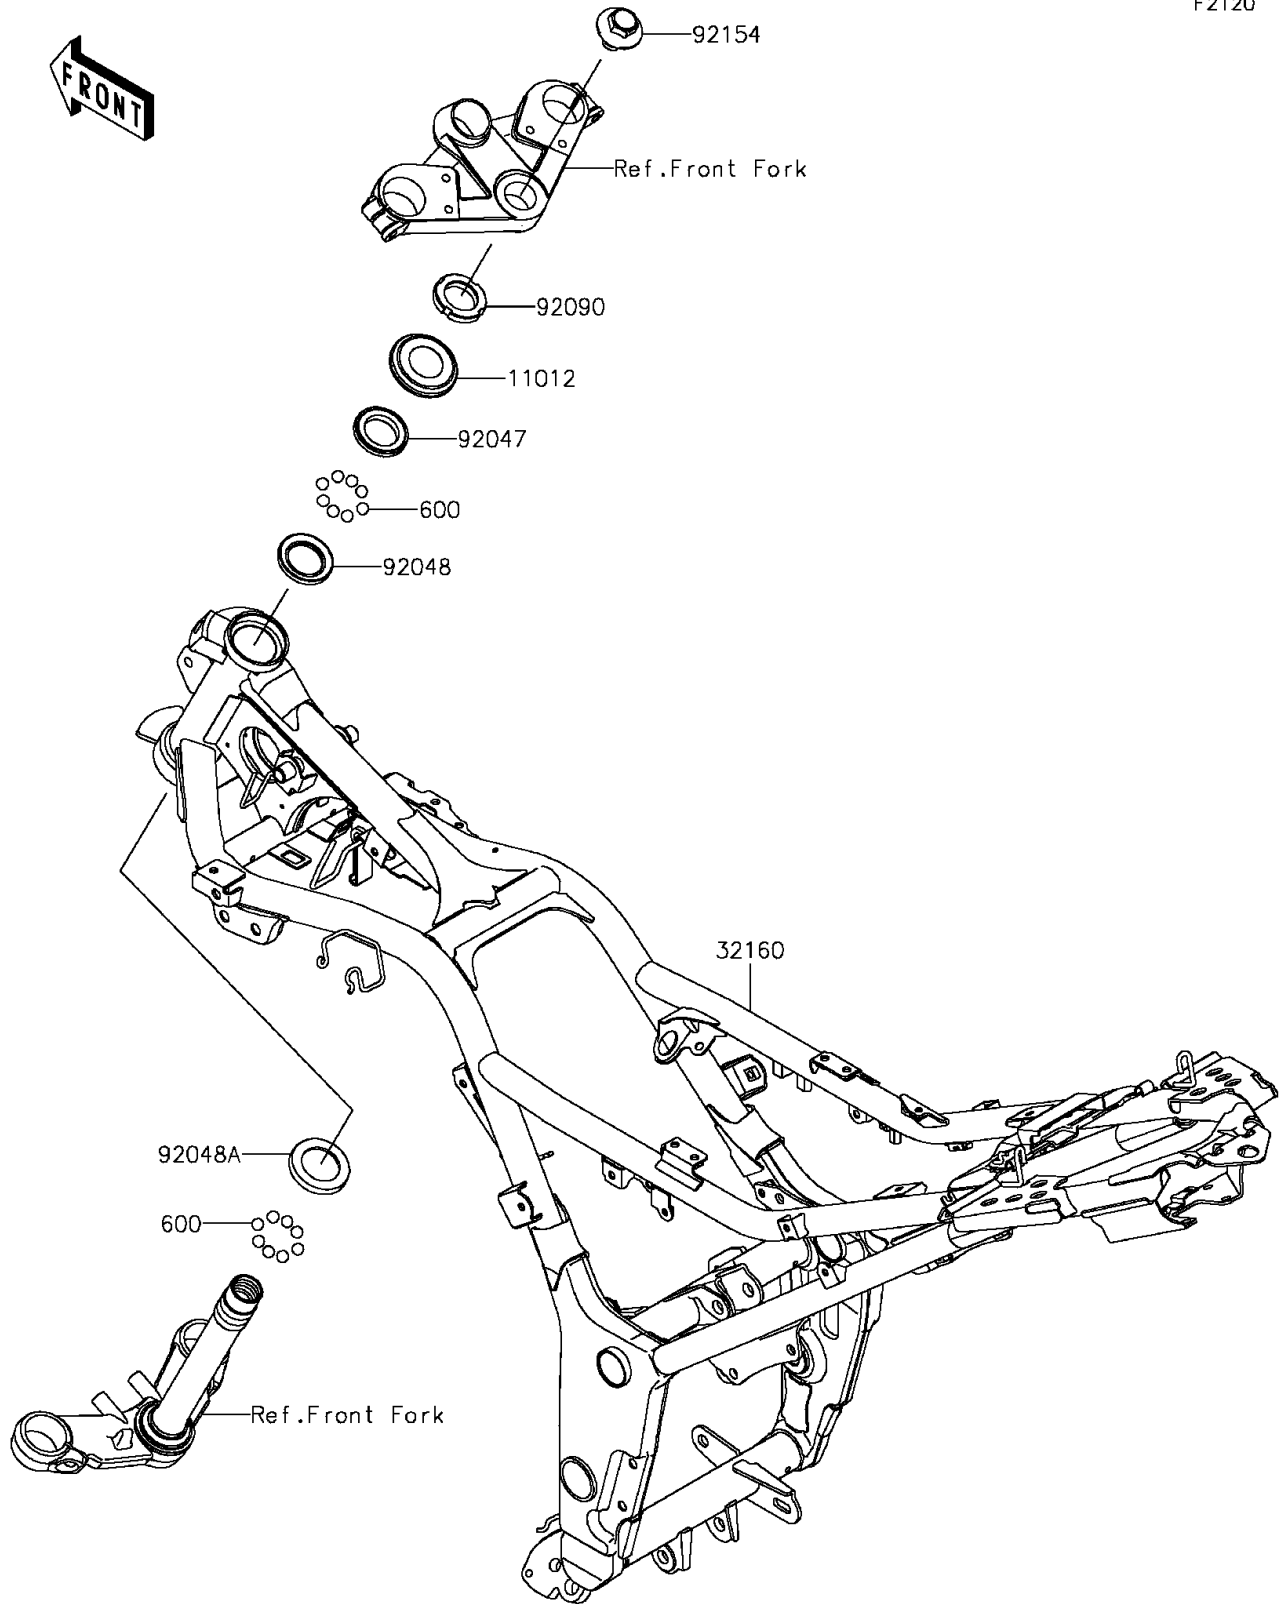

2015 NINJA® 300 SE PARTS DIAGRAM

Frame

F2120

2015 NINJA® 300 SE PARTS LIST

Frame

ITEM NAME	PART NUMBER	QUANTITY
BALL-STEEL,1/4 (Ref # 600)	600A0800	1
CAP,STEERING STEM (Ref # 11012)	11012-1898	1
FRAME-COMP,F.S.BLACK (Ref # 32160)	32160-0750-18R	1
RACE,STEERING STEM BEARING (Ref # 92047)	92047-011	1
RACE,STEERING STEM BEARING (Ref # 92048)	92048-006	1
RACE,STEERING STEM BEARING (Ref # 92048A)	92048-008	1
NUT,30MM (Ref # 92090)	92090-007	1
BOLT,FLANGED,16X22 (Ref # 92154)	92154-1152	1