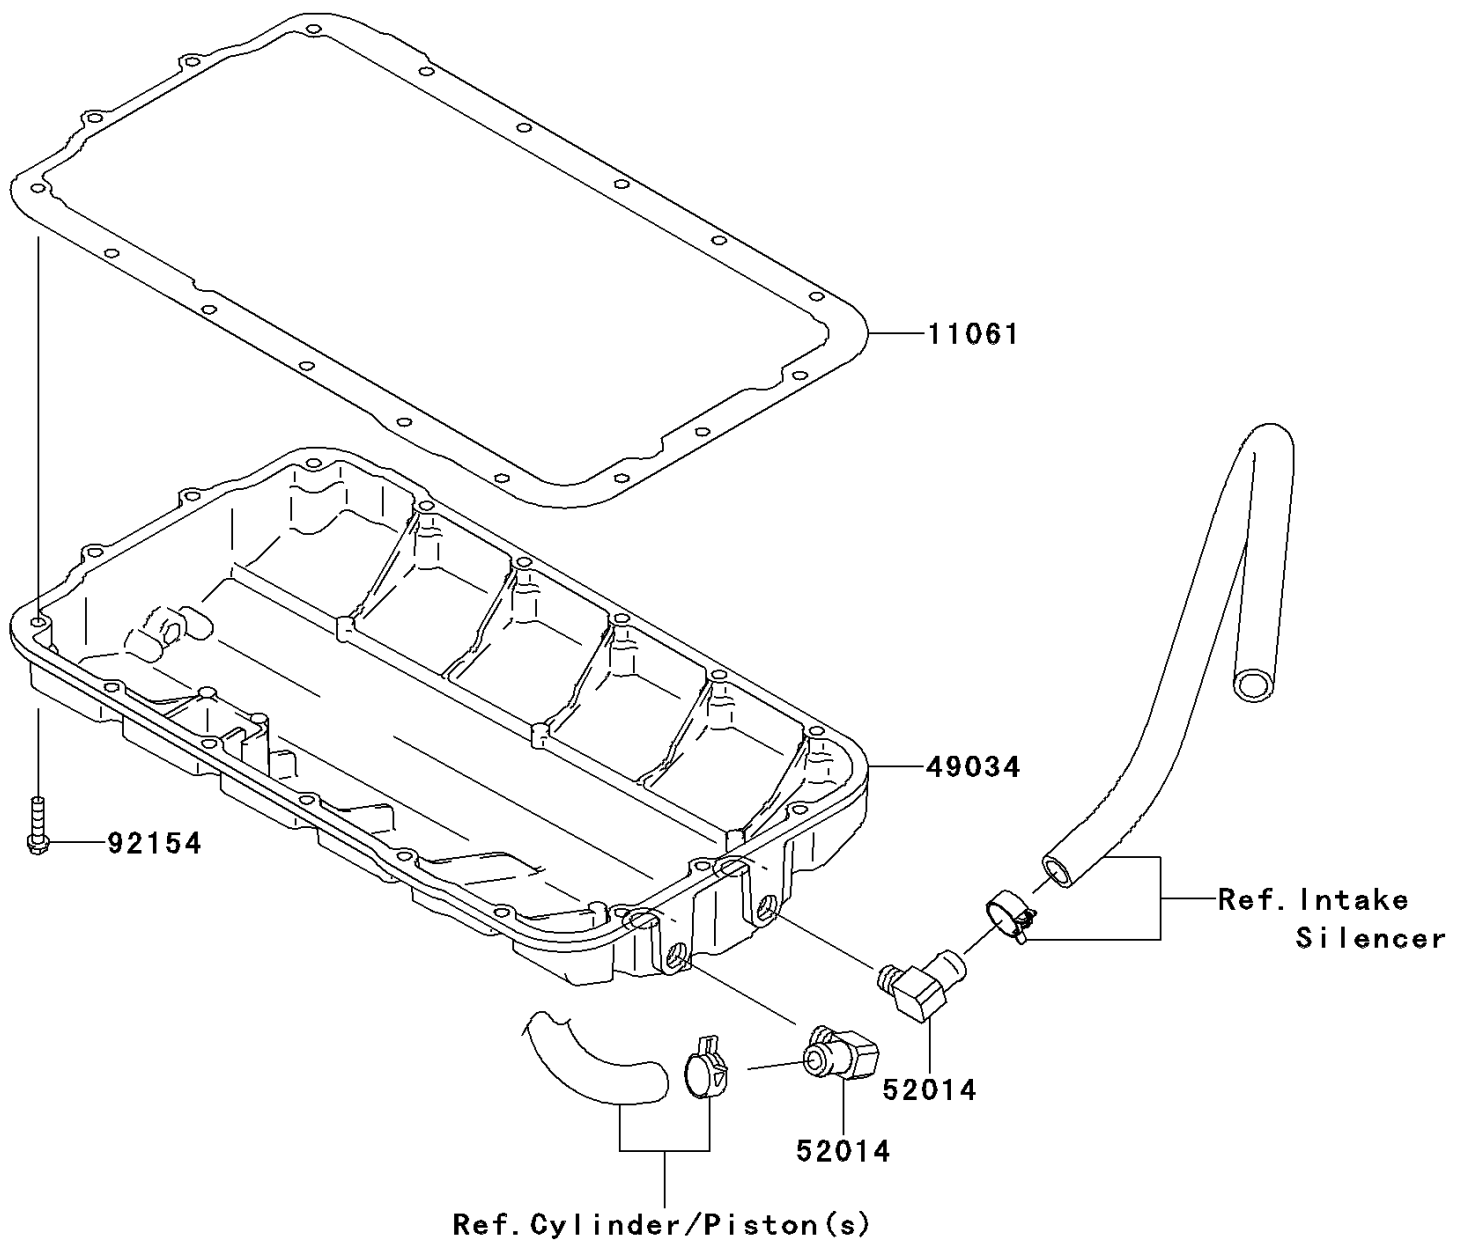

2013 JET SKI® ULTRA® 300X PARTS DIAGRAM

Oil Pan

E1434

2013 JET SKI® ULTRA® 300X PARTS LIST

Oil Pan

ITEM NAME	PART NUMBER	QUANTITY
GASKET,OIL PAN (Ref # 11061)	11061-3710	1
PAN-OIL (Ref # 49034)	49034-3702	1
ELBOW (Ref # 52014)	52014-3717	2
BOLT,FLANGED,6X25 (Ref # 92154)	92154-0823	17