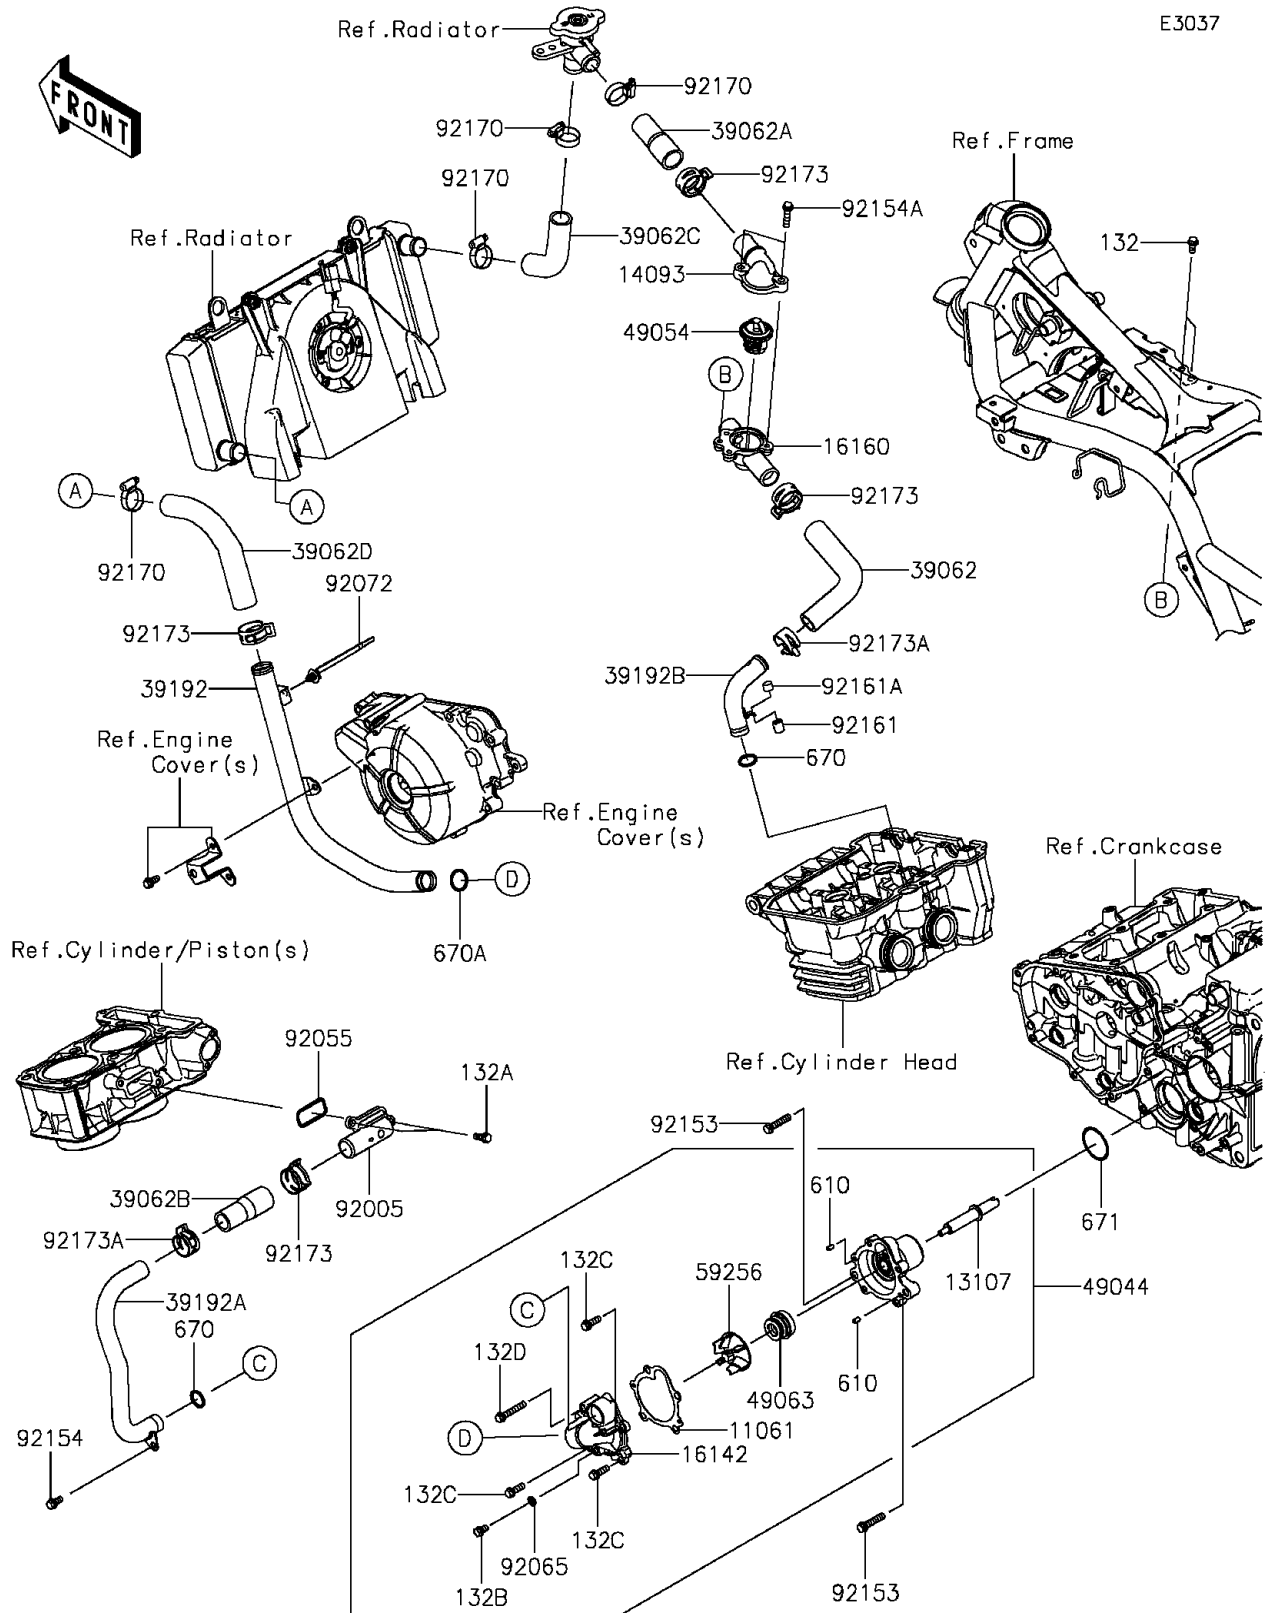

2015 NINJA® 300 SE PARTS DIAGRAM

Water Pipe

2015 NINJA® 300 SE PARTS LIST

Water Pipe

ITEM NAME	PART NUMBER	QUANTITY
BOLT-FLANGED-SMALL,6X14 (Ref # 132)	132BA0614	1
BOLT-FLANGED-SMALL,6X16 (Ref # 132A)	132BA0616	1
BOLT-FLANGED-SMALL,6X10 (Ref # 132B)	132BB0610	1
BOLT-FLANGED-SMALL,6X18 (Ref # 132C)	132BB0618	1
BOLT-FLANGED-SMALL,6X35 (Ref # 132D)	132BB0635	1
ROLLER,4X8 (Ref # 610)	610A0408	1
O RING,16MM (Ref # 670)	670B2016	1
O RING,18MM (Ref # 670A)	670B2018	1
O RING (Ref # 671)	671D2535	1
GASKET (Ref # 11061)	11061-0795	1
SHAFT (Ref # 13107)	13107-0742	1
COVER,THERMOSTAT (Ref # 14093)	14093-0224	1
COVER-PUMP (Ref # 16142)	16142-0708	1
BODY,THERMO.,LWR (Ref # 16160)	16160-0762	1
HOSE-COOLING,THERMO.-HEAD (Ref # 39062)	39062-0691	1
HOSE-COOLING,THERMO.-CAP (Ref # 39062A)	39062-0692	1
HOSE-COOLING,W/P-CYLINDER (Ref # 39062B)	39062-0693	1
HOSE-COOLING,RAD.-CAP (Ref # 39062C)	39062-0694	1
HOSE-COOLING,RAD.-W/P (Ref # 39062D)	39062-0695	1
PIPE-WATER,RAD.-W/P (Ref # 39192)	39192-0564	1
PIPE-WATER,W/P-CYLINDER (Ref # 39192A)	39192-0589	1
PIPE-WATER (Ref # 39192B)	39192-0590	1
PUMP-WATER (Ref # 49044)	49044-0013	1
THERMOSTAT (Ref # 49054)	49054-1056	1
SEAL-MECHANICAL,WATER (Ref # 49063)	49063-1055	1
IMPELLER (Ref # 59256)	59256-0554	1
FITTING,CYLINDER (Ref # 92005)	92005-0777	1
RING-O,2.4MM (Ref # 92055)	92055-0735	1
GASKET (Ref # 92065)	92065-096	1

2015 NINJA® 300 SE PARTS LIST

Water Pipe

ITEM NAME	PART NUMBER	QUANTITY
BAND (Ref # 92072)	92072-1414	1
BOLT,6X30 (Ref # 92153)	92153-0832	1
BOLT,FLANGED,6X12 (Ref # 92154)	92154-1140	1
BOLT,FLANGED,6X25 (Ref # 92154A)	92154-1212	1
DAMPER,10X11.5 (Ref # 92161)	92161-0690	1
DAMPER,10X7.5 (Ref # 92161A)	92161-0691	1
CLAMP,COOLING HOSE (Ref # 92170)	92170-1033	1
CLAMP (Ref # 92173)	92173-1416	1
CLAMP (Ref # 92173A)	92173-1417	1