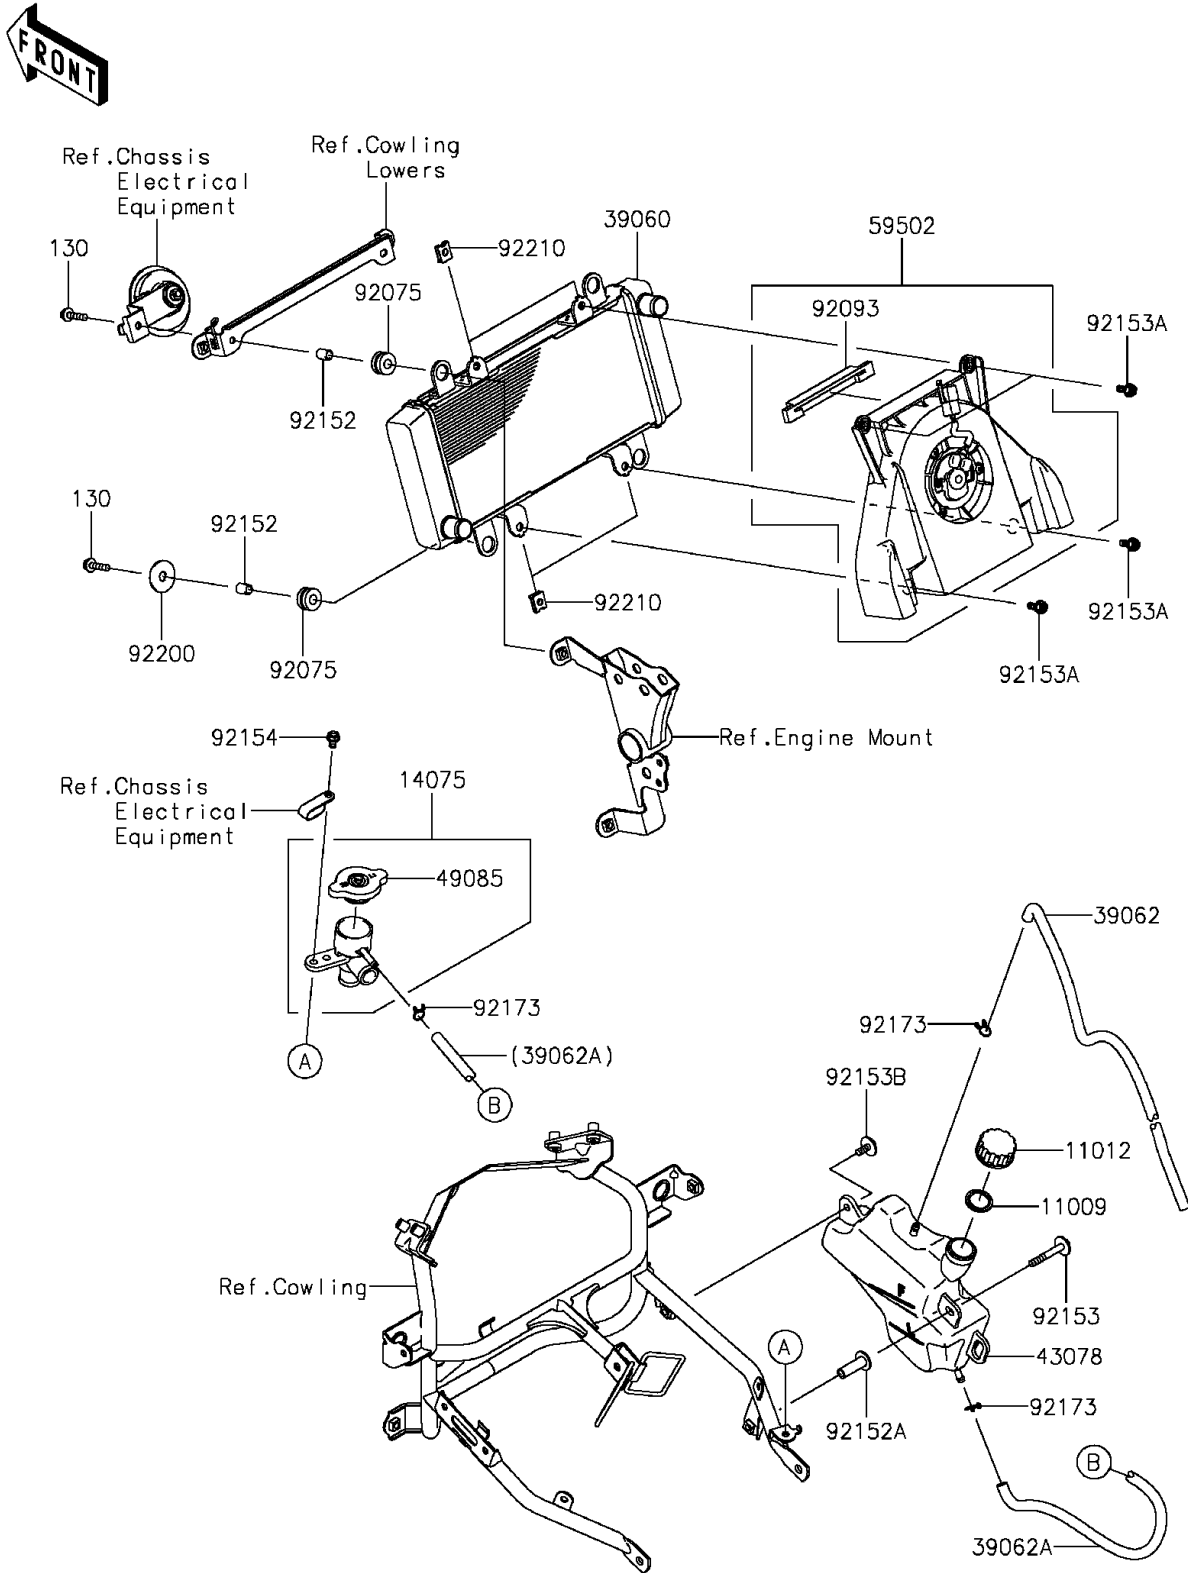

## 2015 NINJA® 300 SE PARTS DIAGRAM

Radiator

E3032

## 2015 NINJA® 300 SE PARTS LIST

Radiator

ITEM NAME	PART NUMBER	QUANTITY
BOLT-FLANGED,6X25 (Ref # 130)	130BA0625	1
GASKET,RESERVOIR TANK CAP (Ref # 11009)	11009-1145	1
CAP (Ref # 11012)	11012-1084	1
CAP-ASSY,RADIATOR (Ref # 14075)	14075-1061	1
RADIATOR (Ref # 39060)	39060-0710	1
HOSE-COOLING,OVERFLOW (Ref # 39062)	39062-0335	1
HOSE-COOLING,RESERVOIR (Ref # 39062A)	39062-0629	1
RESERVOIR (Ref # 43078)	43078-0558	1
CAP-ASSY-PRESSURE (Ref # 49085)	49085-1066	1
FAN-ASSY (Ref # 59502)	59502-0050	1
DAMPER (Ref # 92075)	92075-1690	1
SEAL (Ref # 92093)	92093-0587	1
COLLAR,6.8X10X13 (Ref # 92152)	92152-0846	1
COLLAR,L=29 (Ref # 92152A)	92152-1591	1
BOLT,6X45 (Ref # 92153)	92153-0003	1
BOLT (Ref # 92153A)	92153-0531	1
BOLT,FLANGED-SMALL,6X16 (Ref # 92153B)	92153-1798	1
BOLT,UPSET-WP,6X16 (Ref # 92154)	92154-0961	1
CLAMP (Ref # 92173)	92173-0050	1
WASHER,6.5X24X1.6 (Ref # 92200)	92200-0789	1
NUT (Ref # 92210)	92210-1323	1