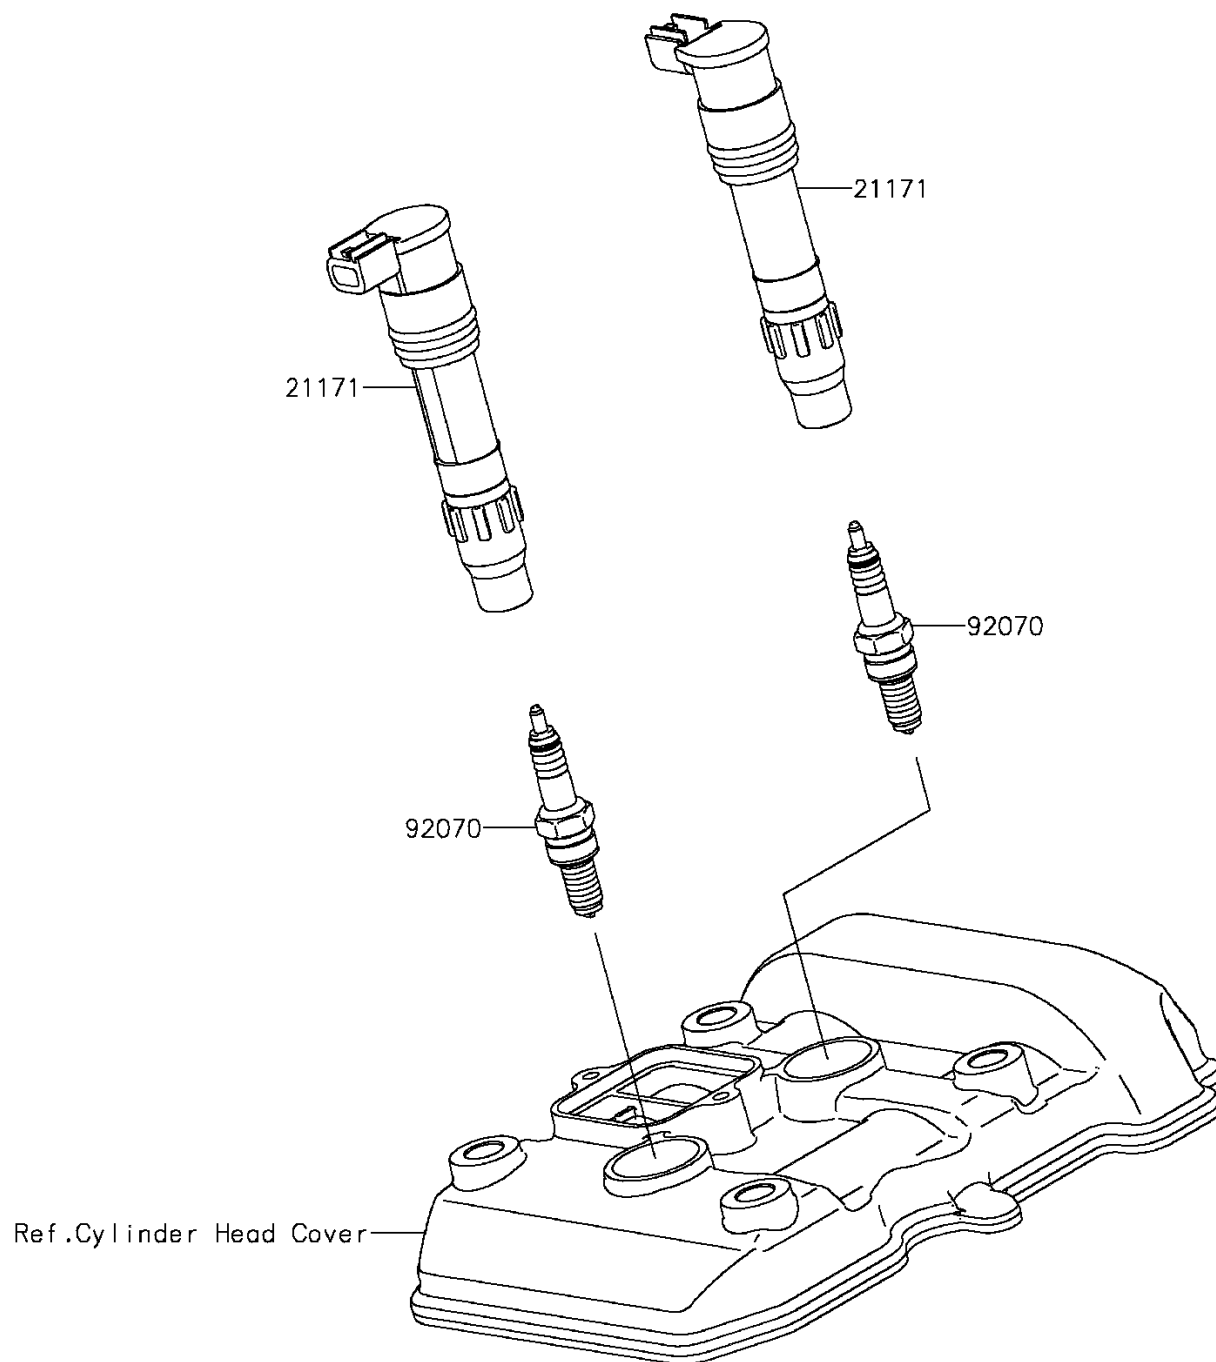

2015 NINJA® 300 SE PARTS DIAGRAM

Ignition System

E1830

2015 NINJA® 300 SE PARTS LIST

Ignition System

ITEM NAME	PART NUMBER	QUANTITY
COIL-ASSY-IGNITION (Ref # 21171)	21171-0033	1
PLUG-SPARK,CR8E(NGK) (Ref # 92070)	92070-0031	1