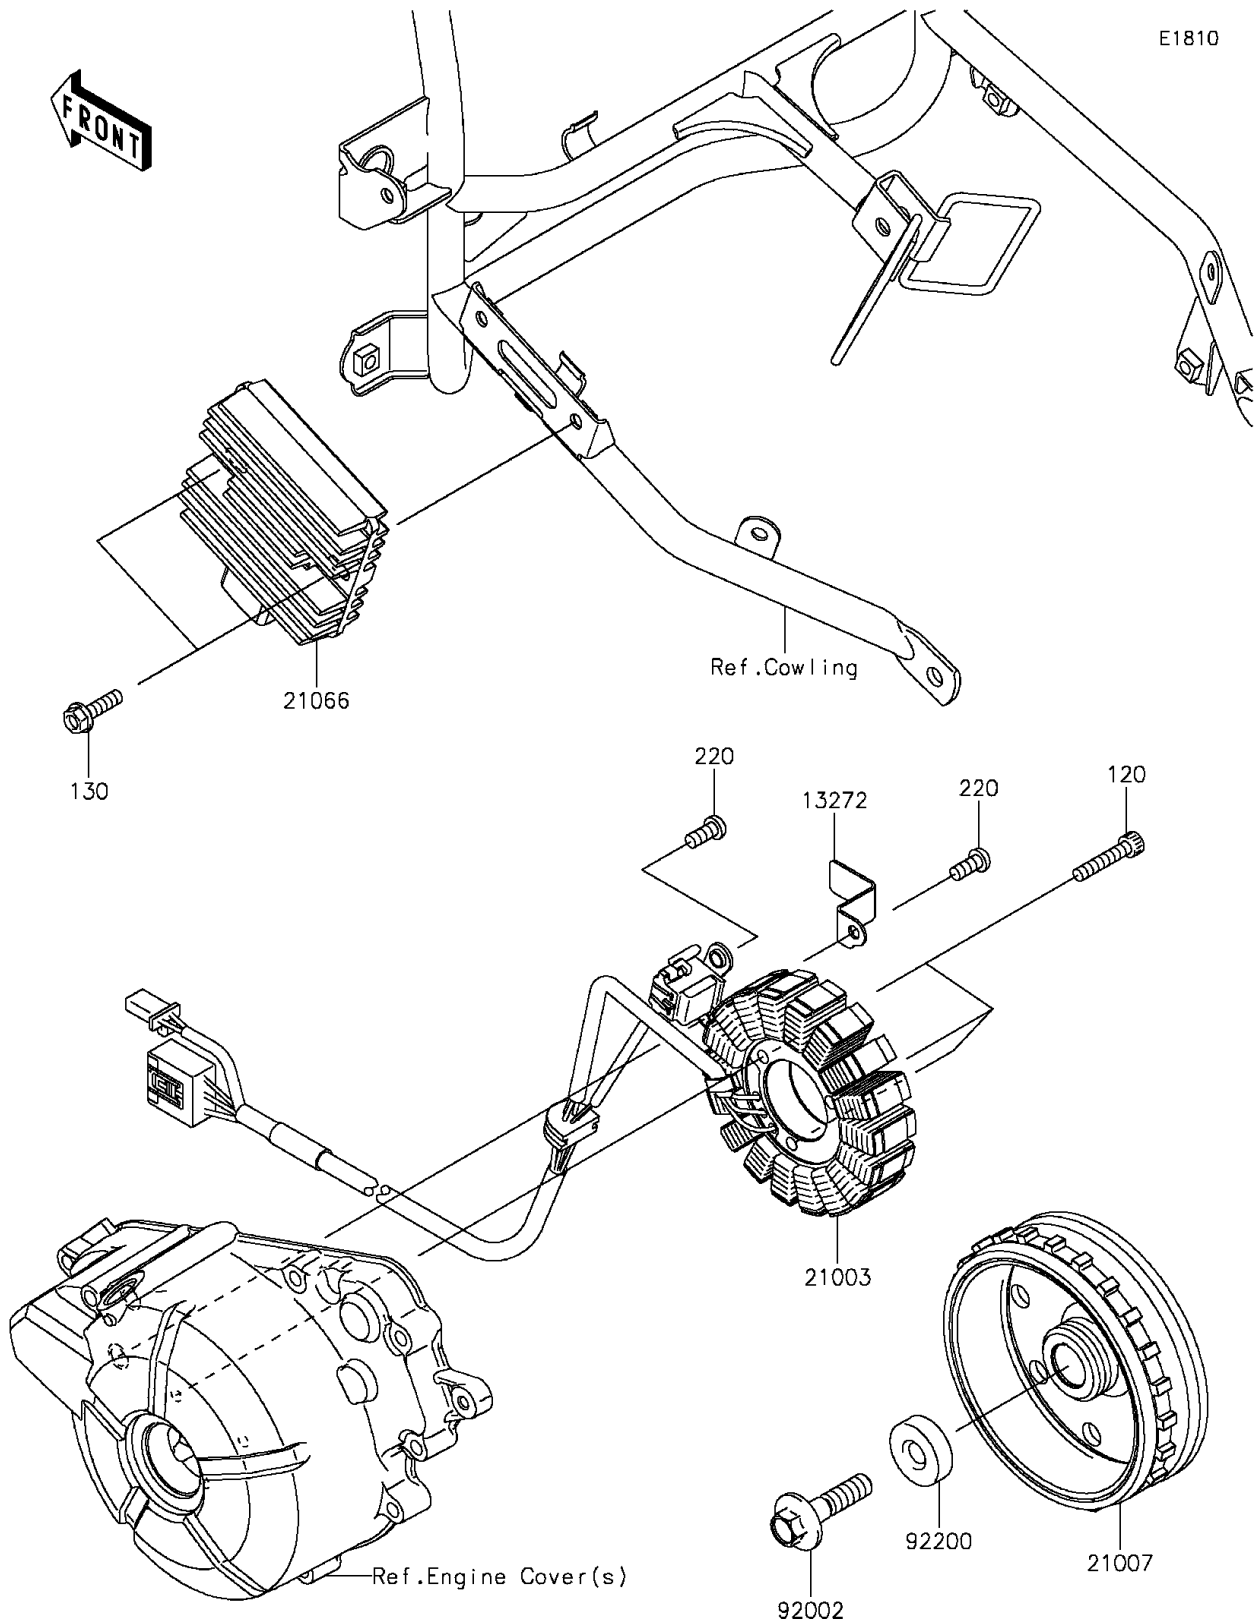

2015 NINJA® 300 SE PARTS DIAGRAM

Generator

2015 NINJA® 300 SE PARTS LIST

Generator

ITEM NAME	PART NUMBER	QUANTITY
BOLT-SOCKET,6X30 (Ref # 120)	120CA0630	1
BOLT-FLANGED,6X22 (Ref # 130)	130BA0622	1
SCREW-PAN-CROS,6X14 (Ref # 220)	220AA0614	1
PLATE (Ref # 13272)	13272-1257	1
STATOR (Ref # 21003)	21003-0128	1
ROTOR (Ref # 21007)	21007-0569	1
REGULATOR-VOLTAGE (Ref # 21066)	21066-0732	1
BOLT,FLANGED,10X40 (Ref # 92002)	92002-1296	1
WASHER,10X30X9 (Ref # 92200)	92200-0790	1