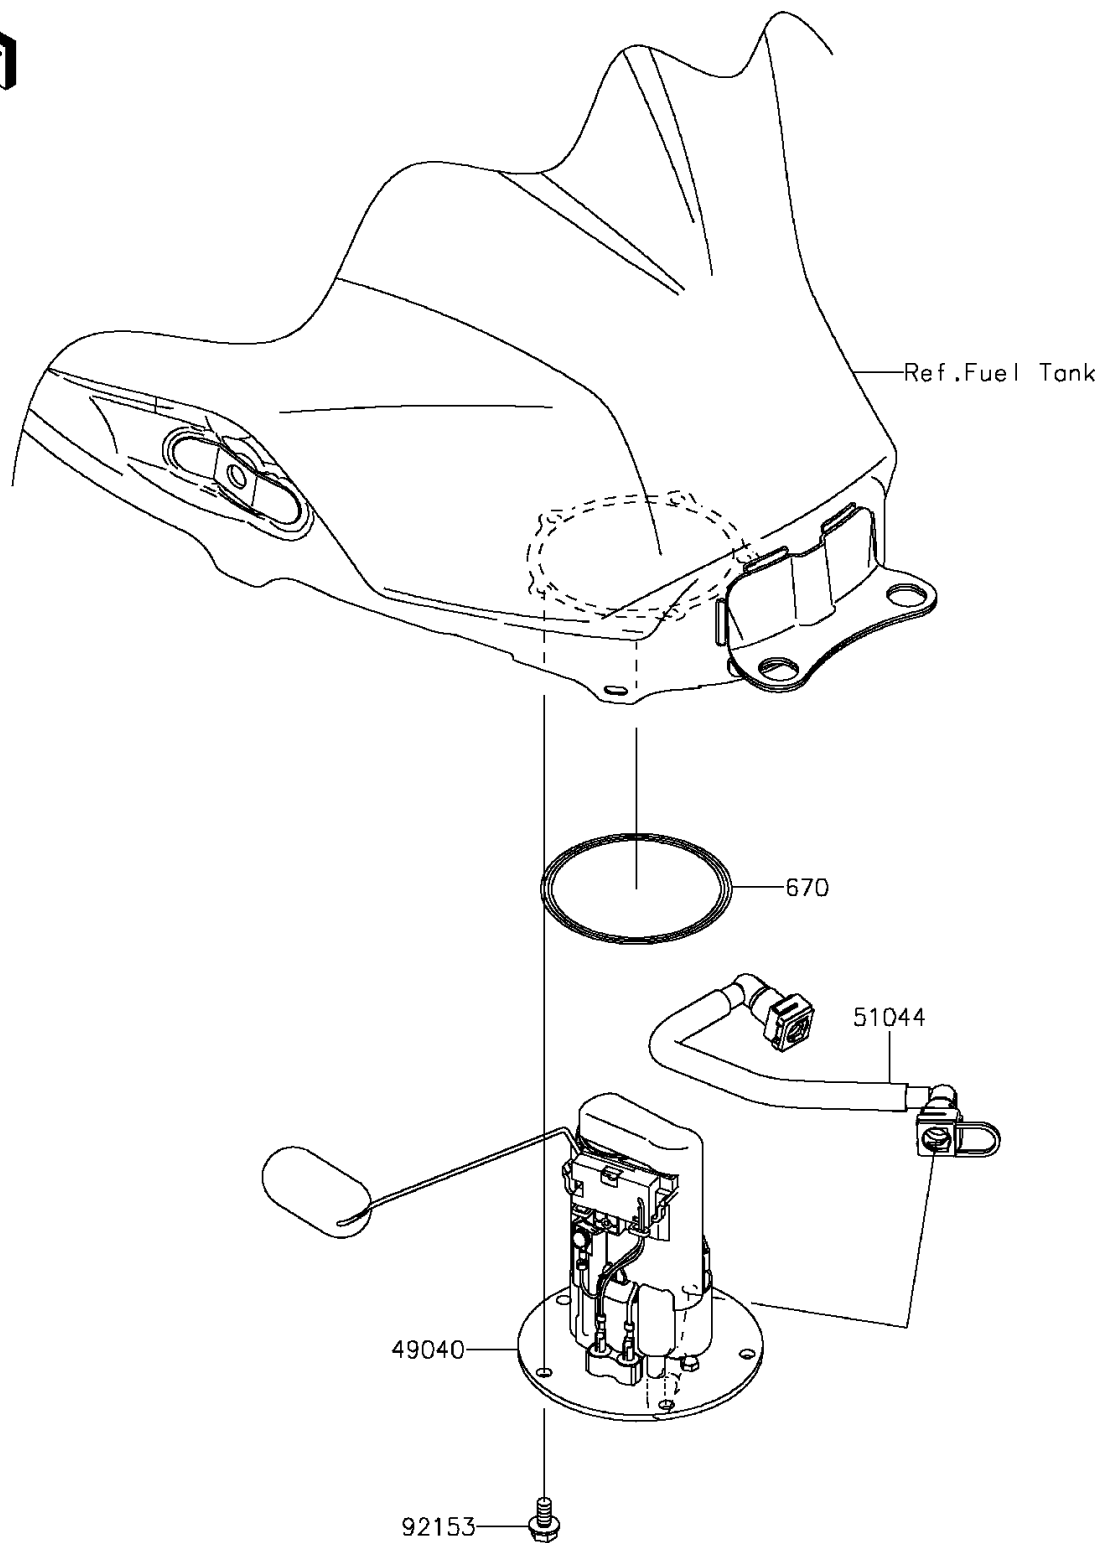

2015 NINJA® 300 SE PARTS DIAGRAM

Fuel Pump

E1520

2015 NINJA® 300 SE PARTS LIST

Fuel Pump

ITEM NAME	PART NUMBER	QUANTITY
O RING (Ref # 670)	670E5075	1
PUMP-FUEL (Ref # 49040)	49040-0713	1
TUBE-ASSY (Ref # 51044)	51044-0721	1
BOLT,FLANGED,6X12 (Ref # 92153)	92153-1295	1