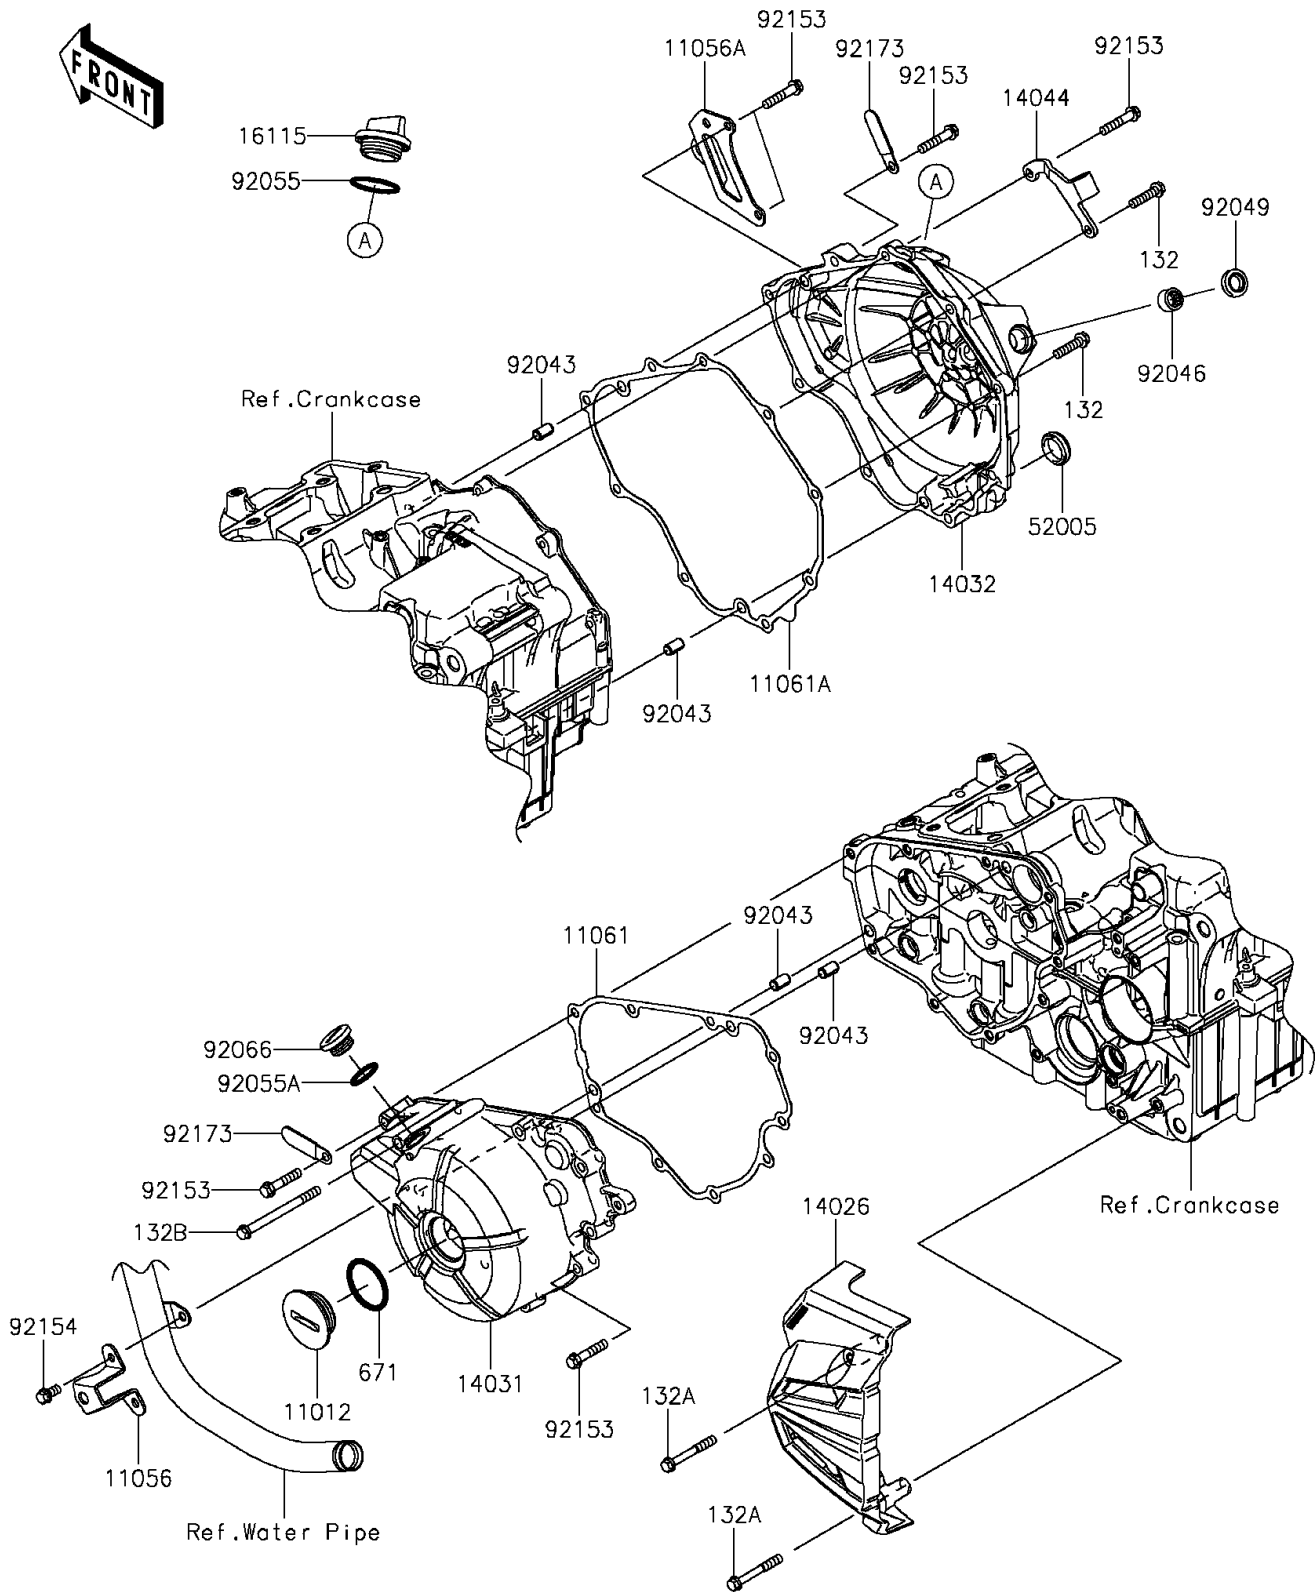

2015 NINJA® 300 SE PARTS DIAGRAM

Engine Cover(s)

E1431

2015 NINJA® 300 SE PARTS LIST

Engine Cover(s)

ITEM NAME	PART NUMBER	QUANTITY
BOLT-FLANGED-SMALL,6X25 (Ref # 132)	132BB0625	1
BOLT-FLANGED-SMALL,6X45 (Ref # 132A)	132BB0645	1
BOLT-FLANGED-SMALL,6X75 (Ref # 132B)	132BB0675	1
O RING,40MM (Ref # 671)	671B2540	1
CAP (Ref # 11012)	11012-1362	1
BRACKET (Ref # 11056)	11056-1637	1
BRACKET (Ref # 11056A)	11056-1638	1
GASKET,GENERATOR COVER (Ref # 11061)	11061-0793	1
GASKET,CLUTCH COVER (Ref # 11061A)	11061-0854	1
COVER-CHAIN (Ref # 14026)	14026-0096	1
COVER-GENERATOR (Ref # 14031)	14031-0562	1
COVER-CLUTCH (Ref # 14032)	14032-0579	1
HOLDER-CABLE (Ref # 14044)	14044-0049	1
CAP-OIL FILLER (Ref # 16115)	16115-1009	1
GAUGE,OIL LEVEL (Ref # 52005)	52005-1009	1
PIN,6.2X8X14 (Ref # 92043)	92043-1263	1
BEARING-NEEDLE,HK1210FM (Ref # 92046)	92046-0034	1
SEAL-OIL,TB12205.5 (Ref # 92049)	92049-1271	1
RING-O,31.5X2.6 (Ref # 92055)	92055-049	1
RING-O,20X2 (Ref # 92055A)	92055-1146	1
PLUG (Ref # 92066)	92066-0748	1
BOLT,6X30 (Ref # 92153)	92153-0832	1
BOLT,FLANGED,6X12 (Ref # 92154)	92154-1140	1
CLAMP,L=45 (Ref # 92173)	92173-0194	1