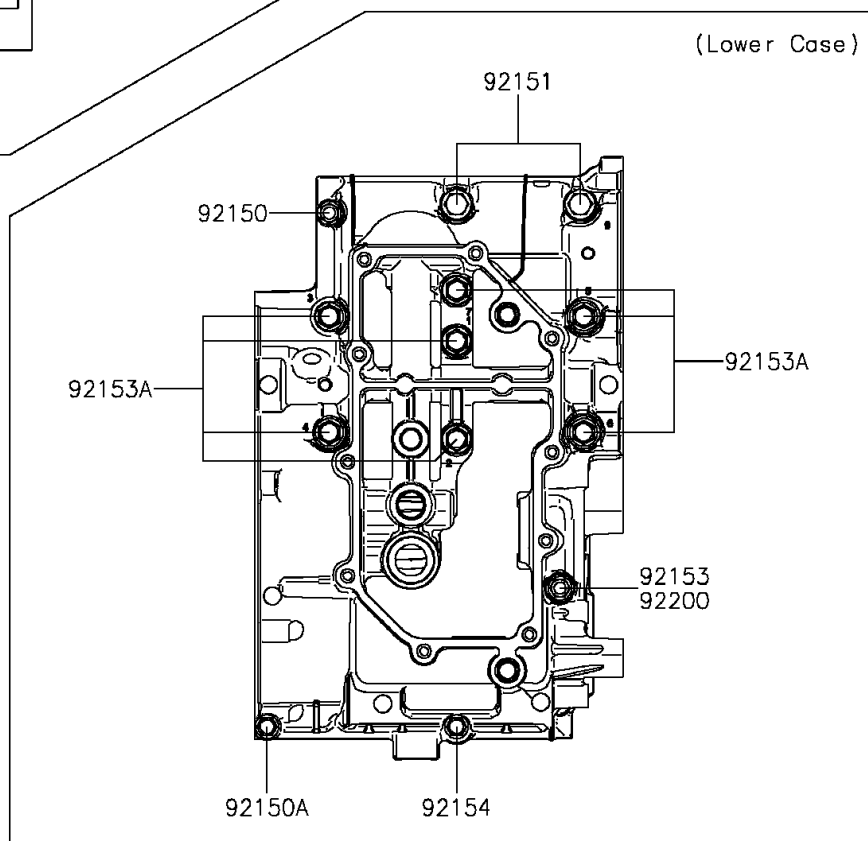

2015 NINJA® 300 SE PARTS DIAGRAM

Crankcase Bolt Pattern

E1412

2015 NINJA® 300 SE PARTS LIST

Crankcase Bolt Pattern

ITEM NAME	PART NUMBER	QUANTITY
BOLT,6X38 (Ref # 92150)	92150-1301	1
BOLT,6X60 (Ref # 92150A)	92150-1548	1
BOLT,8X73 (Ref # 92151)	92151-1462	1
BOLT,6X85,WHITE (Ref # 92153)	92153-0927	1
BOLT,FLANGED,8X90 (Ref # 92153A)	92153-1632	1
BOLT,FLANGED,6X135 (Ref # 92154)	92154-1189	1
WASHER,6.3X13.5X1.0 (Ref # 92200)	92200-0171	1