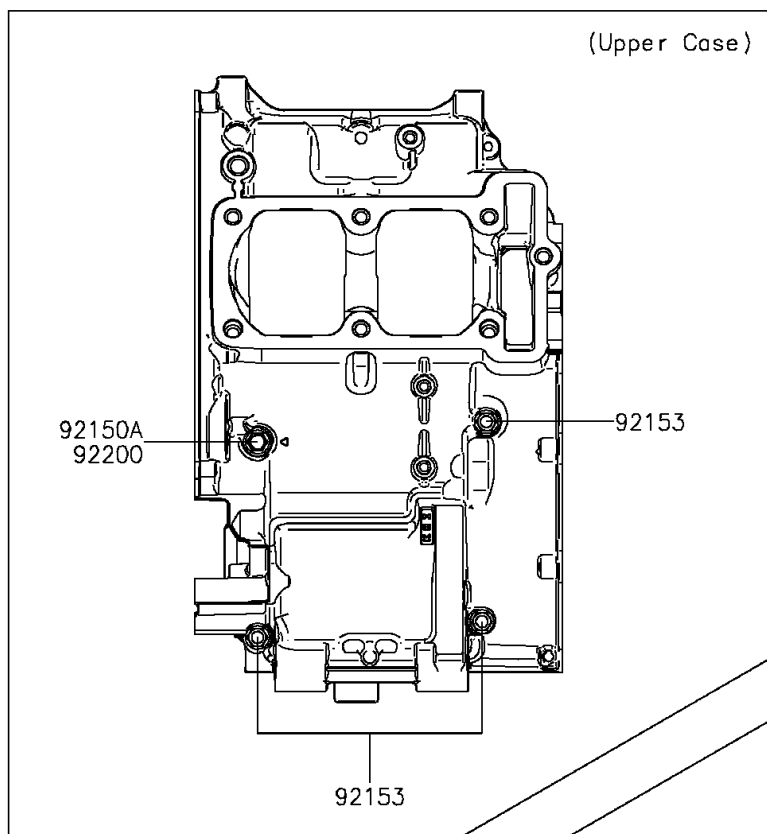

2015 NINJA® 300 SE PARTS DIAGRAM

Crankcase Bolt Pattern

E1412

2015 NINJA® 300 SE PARTS LIST

Crankcase Bolt Pattern

ITEM NAME	PART NUMBER	QUANTITY
BOLT,6X38 (Ref # 92150)	92150-1301	1
BOLT,6X60 (Ref # 92150A)	92150-1548	1
BOLT,8X73 (Ref # 92151)	92151-1462	1
BOLT,6X85,WHITE (Ref # 92153)	92153-0927	1
BOLT,FLANGED,8X90 (Ref # 92153A)	92153-1632	1
BOLT,FLANGED,6X135 (Ref # 92154)	92154-1189	1
WASHER,6.3X13.5X1.0 (Ref # 92200)	92200-0171	1