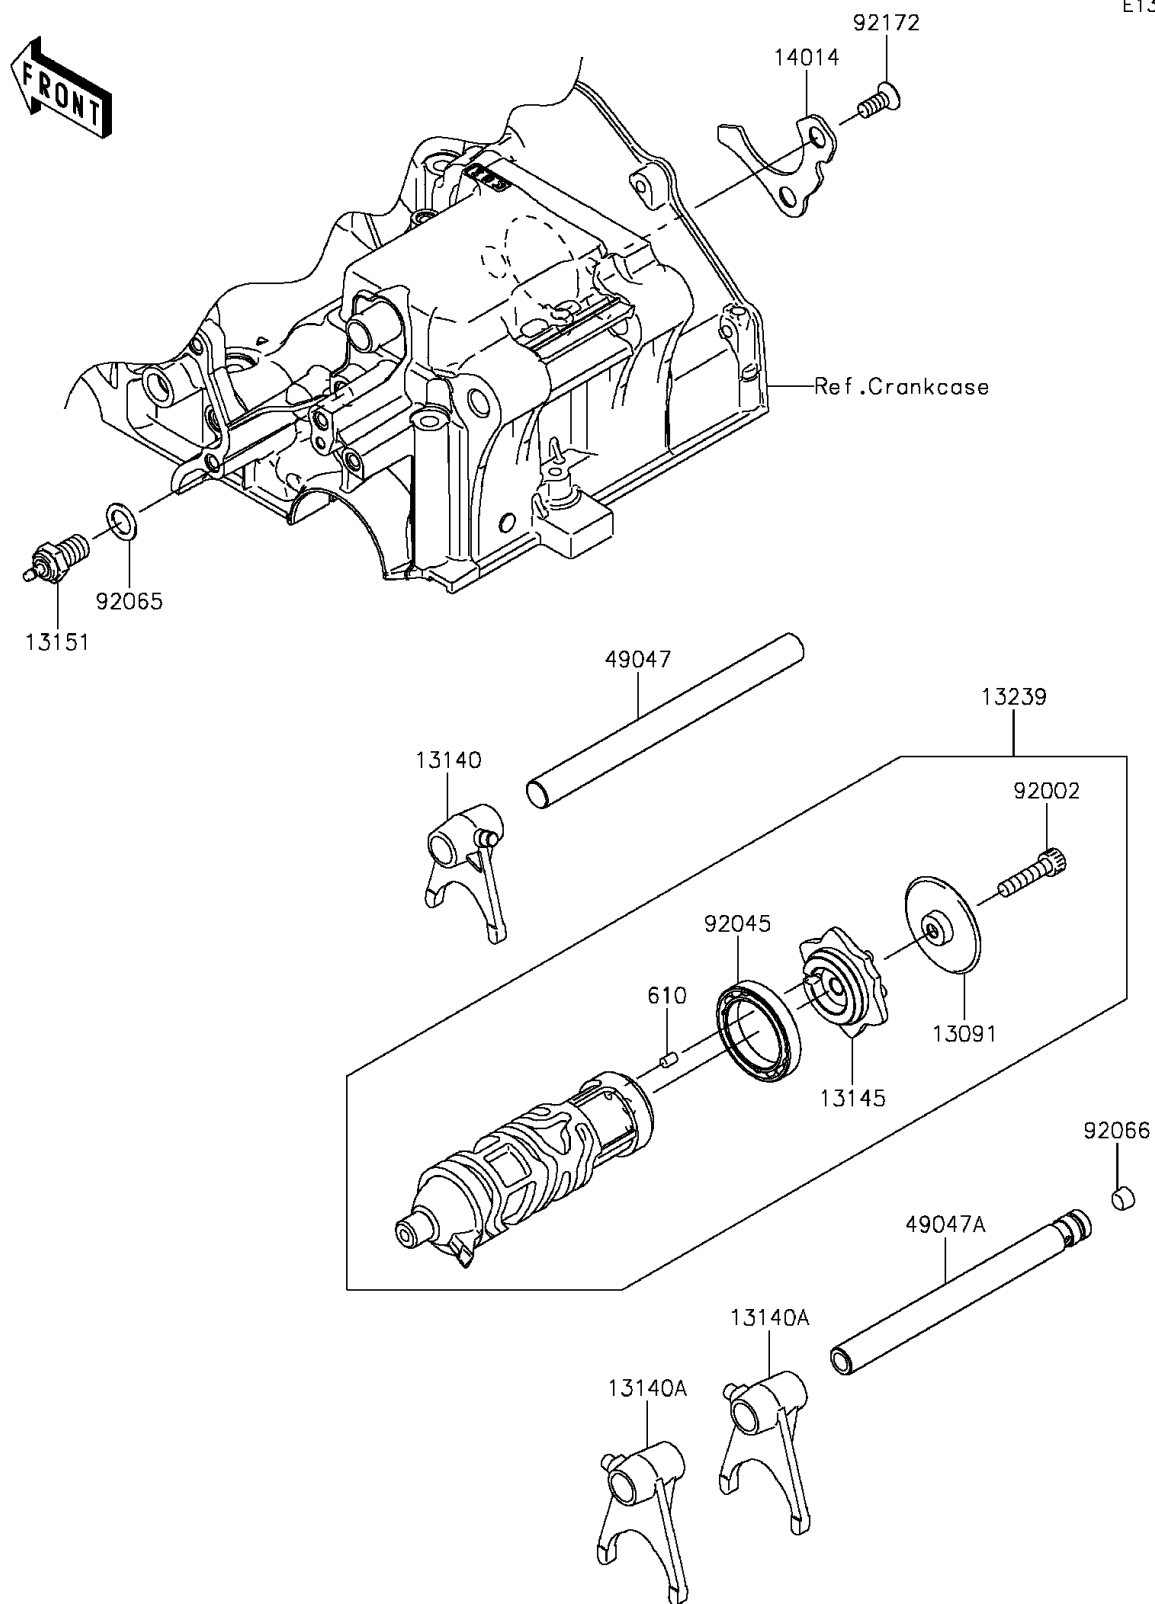

## 2015 NINJA® 300 SE PARTS DIAGRAM

Gear Change Drum/Shift Fork(s)

E1362

## 2015 NINJA® 300 SE PARTS LIST

Gear Change Drum/Shift Fork(s)

ITEM NAME	PART NUMBER	QUANTITY
ROLLER,4X6 (Ref # 610)	610A0406	1
HOLDER,CHANGE DRUM (Ref # 13091)	13091-1464	1
FORK-SHIFT,IN (Ref # 13140)	13140-1148	1
FORK-SHIFT,OUT (Ref # 13140A)	13140-1149	1
CAM-CHANGE DRUM (Ref # 13145)	13145-0556	1
SWITCH-COMP,NEUTRAL (Ref # 13151)	13151-1102	1
DRUM-ASSY-CHANGE (Ref # 13239)	13239-0039	1
PLATE-POSITION (Ref # 14014)	14014-0564	1
ROD-SHIFT,IN (Ref # 49047)	49047-0625	1
ROD-SHIFT,OUT (Ref # 49047A)	49047-0626	1
BOLT,SOCKET,6X25 (Ref # 92002)	92002-1696	1
BEARING-BALL,6806 (Ref # 92045)	92045-1152	1
GASKET,10.5X16X1 (Ref # 92065)	92065-058	1
PLUG (Ref # 92066)	92066-1246	1
SCREW,6X15 (Ref # 92172)	92172-0812	1