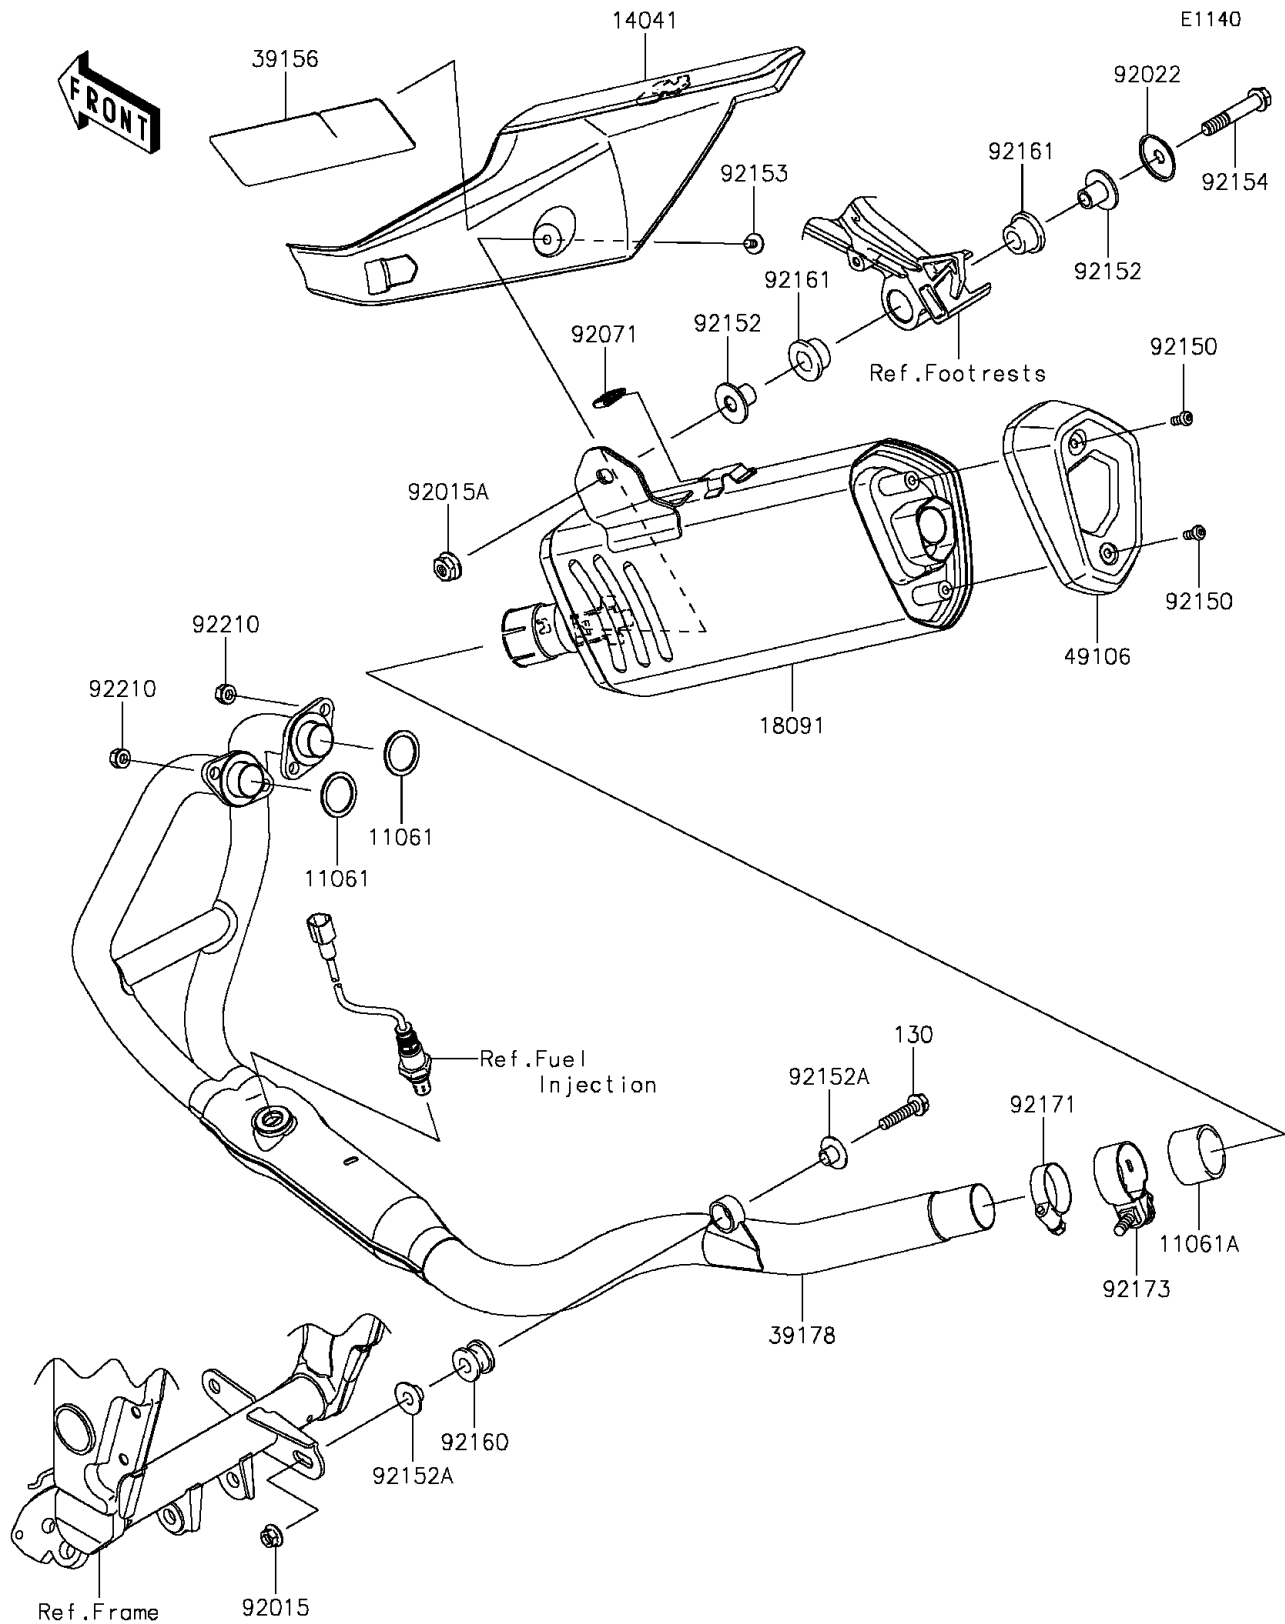

2015 NINJA® 300 SE PARTS DIAGRAM

Muffler(s)

2015 NINJA® 300 SE PARTS LIST

Muffler(s)

ITEM NAME	PART NUMBER	QUANTITY
BOLT-FLANGED,8X35 (Ref # 130)	130BA0835	1
GASKET,EXHAUST PIPE (Ref # 11061)	11061-0287	1
GASKET,EXHAUST PIPE CONNECTING (Ref # 11061A)	11061-0432	1
COVER-COMP,MUFFLER (Ref # 14041)	14041-0572	1
BODY-COMP-MUFFLER (Ref # 18091)	18091-0953	1
PAD (Ref # 39156)	39156-0928	1
MANIFOLD-COMP-EXHAUST (Ref # 39178)	39178-0228	1
COVER-MUFFLER,END (Ref # 49106)	49106-0747	1
NUT,FLANGED,8MM (Ref # 92015)	92015-1014	1
NUT,FLANGED,10MM (Ref # 92015A)	92015-1387	1
WASHER (Ref # 92022)	92022-289	1
GROMMET (Ref # 92071)	92071-0712	1
BOLT,SOCKET,6X14 (Ref # 92150)	92150-1836	1
COLLAR (Ref # 92152)	92152-1682	1
COLLAR (Ref # 92152A)	92152-1692	1
BOLT,SOCKET,6X10 (Ref # 92153)	92153-1800	1
BOLT,FLANGED,10X55 (Ref # 92154)	92154-0070	1
DAMPER,MUFFLER MOUNT (Ref # 92160)	92160-1116	1
DAMPER (Ref # 92161)	92161-1497	1
CLAMP (Ref # 92171)	92171-0059	1
CLAMP,42MM (Ref # 92173)	92173-0942	1
NUT,8MM (Ref # 92210)	92210-1242	1