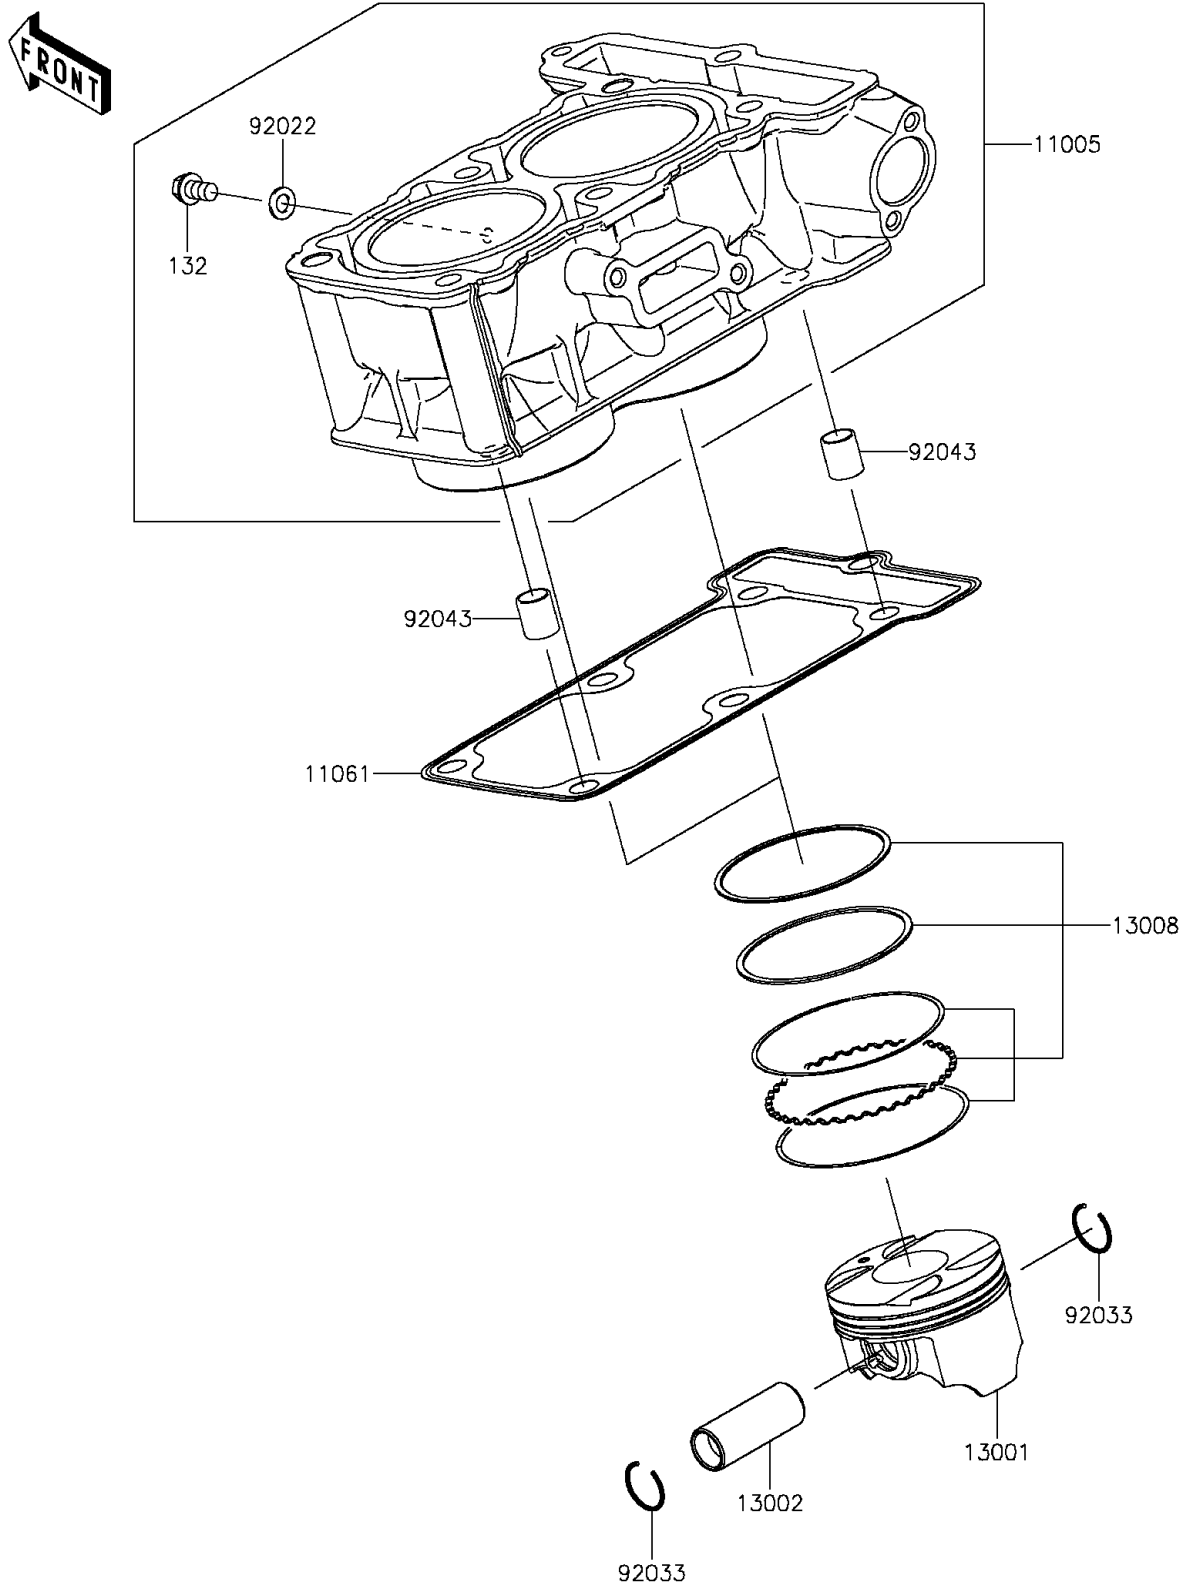

2015 NINJA® 300 SE PARTS DIAGRAM

Cylinder/Piston(s)

E1120

2015 NINJA® 300 SE PARTS LIST

Cylinder/Piston(s)

ITEM NAME	PART NUMBER	QUANTITY
BOLT-FLANGED-SMALL,6X10 (Ref # 132)	132BB0610	1
CYLINDER-ENGINE (Ref # 11005)	11005-0619	1
GASKET,CYLINDER BASE (Ref # 11061)	11061-0790	1
PISTON-ENGINE (Ref # 13001)	13001-0742	1
PIN-PISTON (Ref # 13002)	13002-0710	1
RING-SET-PISTON (Ref # 13008)	13008-0047	1
WASHER,6.2X11X1 (Ref # 92022)	92022-304	1
RING-SNAP,PISTON PIN (Ref # 92033)	92033-1161	1
PIN,8.2X10X14 (Ref # 92043)	92043-1264	1