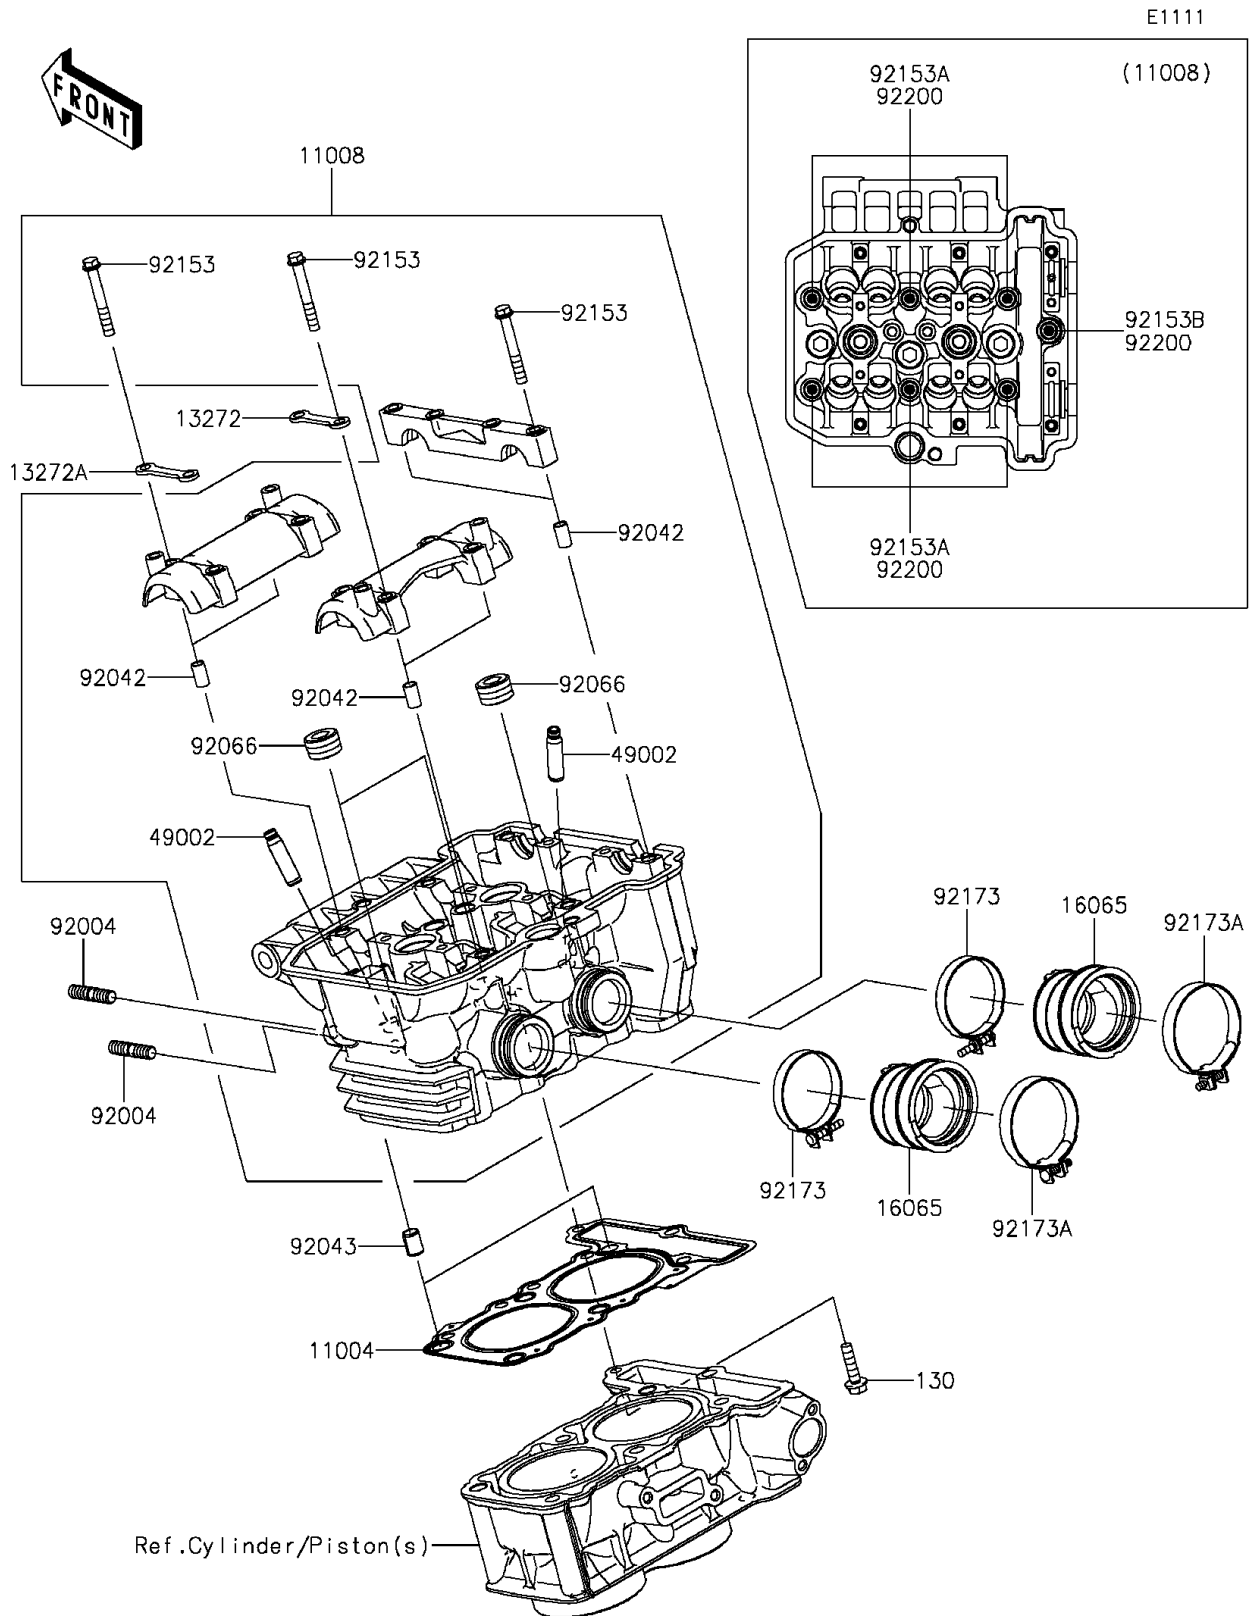

2015 NINJA® 300 SE PARTS DIAGRAM

Cylinder Head

2015 NINJA® 300 SE PARTS LIST

Cylinder Head

ITEM NAME	PART NUMBER	QUANTITY
BOLT-FLANGED,6X25 (Ref # 130)	130CB0625	1
GASKET-HEAD (Ref # 11004)	11004-0734	1
HEAD-COMP-CYLINDER (Ref # 11008)	11008-0855	1
PLATE,IN (Ref # 13272)	13272-0260	1
PLATE,EX (Ref # 13272A)	13272-0261	1
HOLDER-CARBURETOR (Ref # 16065)	16065-0119	1
GUIDE-VALVE (Ref # 49002)	49002-0009	1
STUD,8X22 (Ref # 92004)	92004-0025	1
PIN,DOWEL,6.3X8X14 (Ref # 92042)	92042-007	1
PIN,8.2X10X14 (Ref # 92043)	92043-1264	1
PLUG,PT1/2X12.5 (Ref # 92066)	92066-0002	1
BOLT,6X45 (Ref # 92153)	92153-0339	1
BOLT,SOCKET,8X146 (Ref # 92153A)	92153-1774	1
BOLT,SOCKET,8X115 (Ref # 92153B)	92153-1775	1
CLAMP,47MM (Ref # 92173)	92173-0919	1
CLAMP,53MM (Ref # 92173A)	92173-0956	1
WASHER,8.5X18X1.6 (Ref # 92200)	92200-0860	1