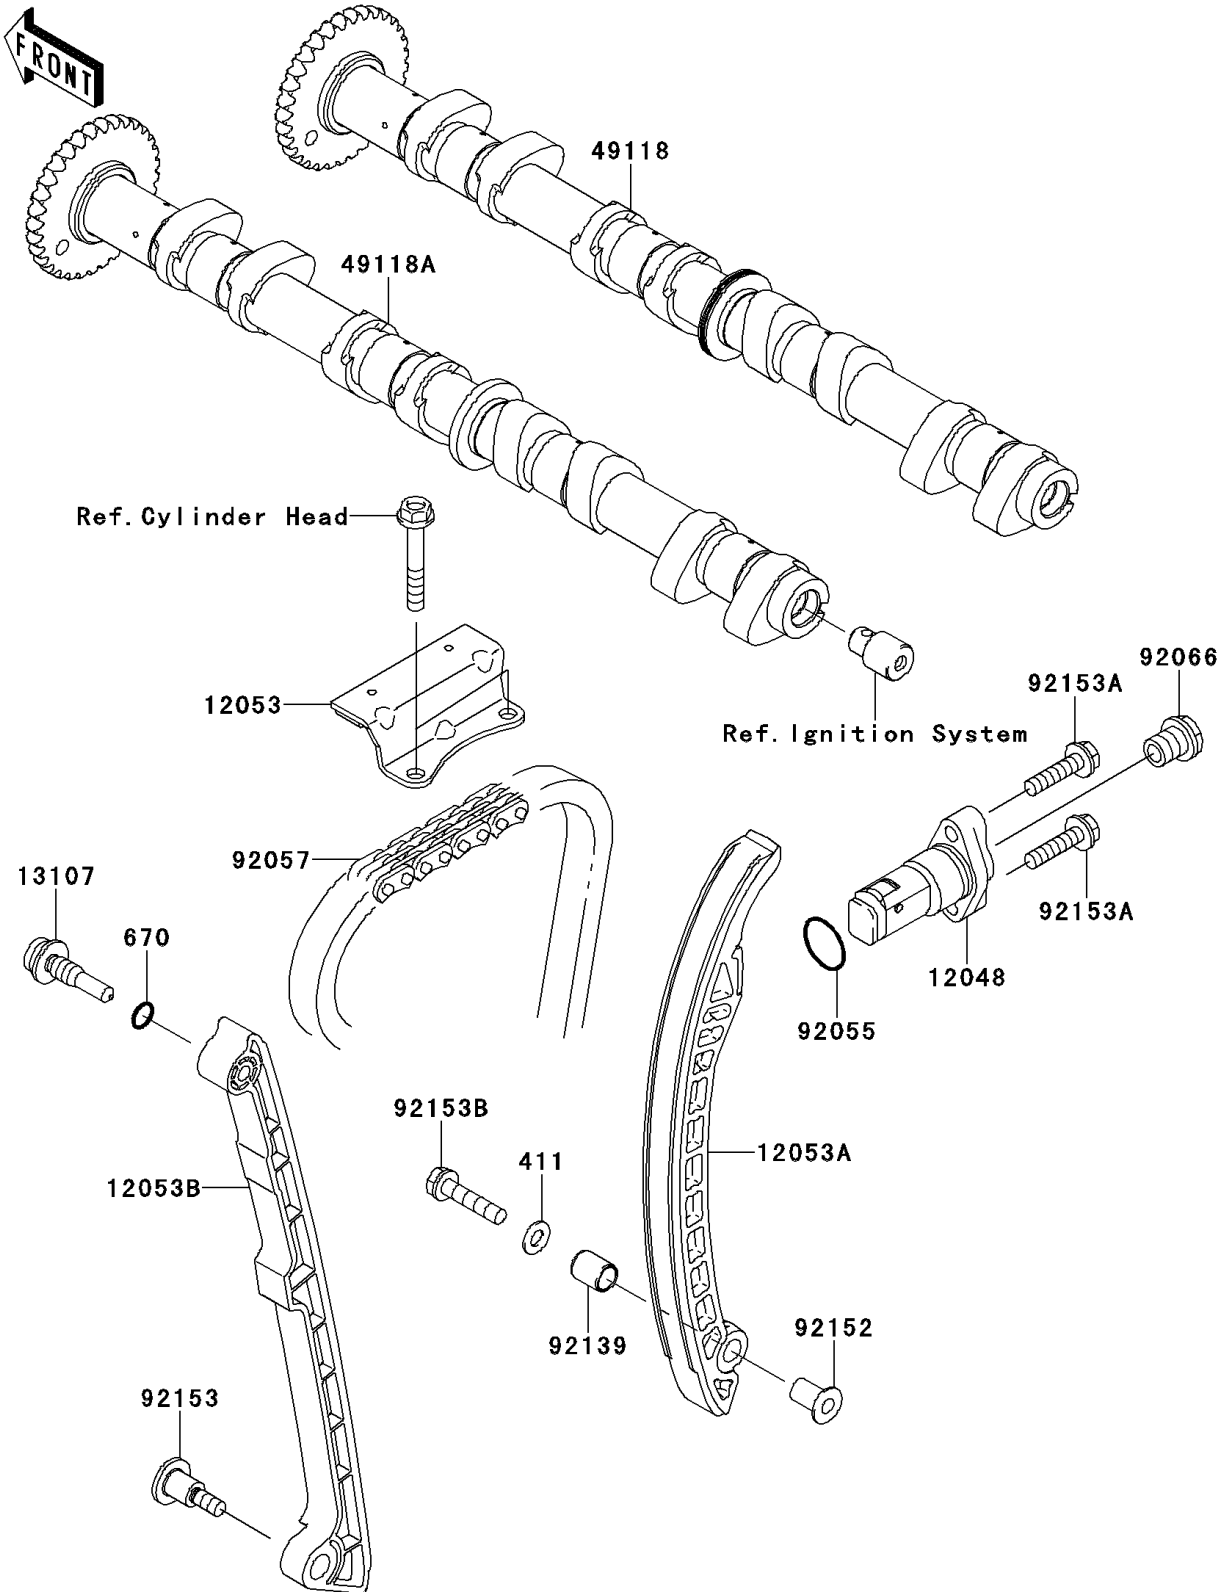

2013 JET SKI® ULTRA® 300X PARTS DIAGRAM

Camshaft(s)/Tensioner

E1230

2013 JET SKI® ULTRA® 300X PARTS LIST

Camshaft(s)/Tensioner

ITEM NAME	PART NUMBER	QUANTITY
WASHER-PLAIN,6MM (Ref # 411)	411S0600	1
O RING,9MM (Ref # 670)	670D1509	1
TENSIONER-ASSY (Ref # 12048)	12048-0081	1
GUIDE-CHAIN,UPP (Ref # 12053)	12053-1432	1
GUIDE-CHAIN,RR (Ref # 12053A)	12053-3710	1
GUIDE-CHAIN,FR (Ref # 12053B)	12053-3711	1
SHAFT,CHAIN GUIDE (Ref # 13107)	13107-0157	1
CAMSHAFT-COMP,INTAKE (Ref # 49118)	49118-3717	1
CAMSHAFT-COMP,EXHAUST (Ref # 49118A)	49118-3719	1
RING-O,18.8X1.9 (Ref # 92055)	92055-086	1
CHAIN,98XRH2020-138L (Ref # 92057)	92057-3715	1
PLUG (Ref # 92066)	92066-3780	1
BUSHING,9X11X13.9 (Ref # 92139)	92139-0716	1
COLLAR (Ref # 92152)	92152-0981	1
BOLT,SOCKET,6X24.5 (Ref # 92153)	92153-1200	1
BOLT,6X25 (Ref # 92153A)	92153-3705	2
BOLT,6X28 (Ref # 92153B)	92153-3710	1