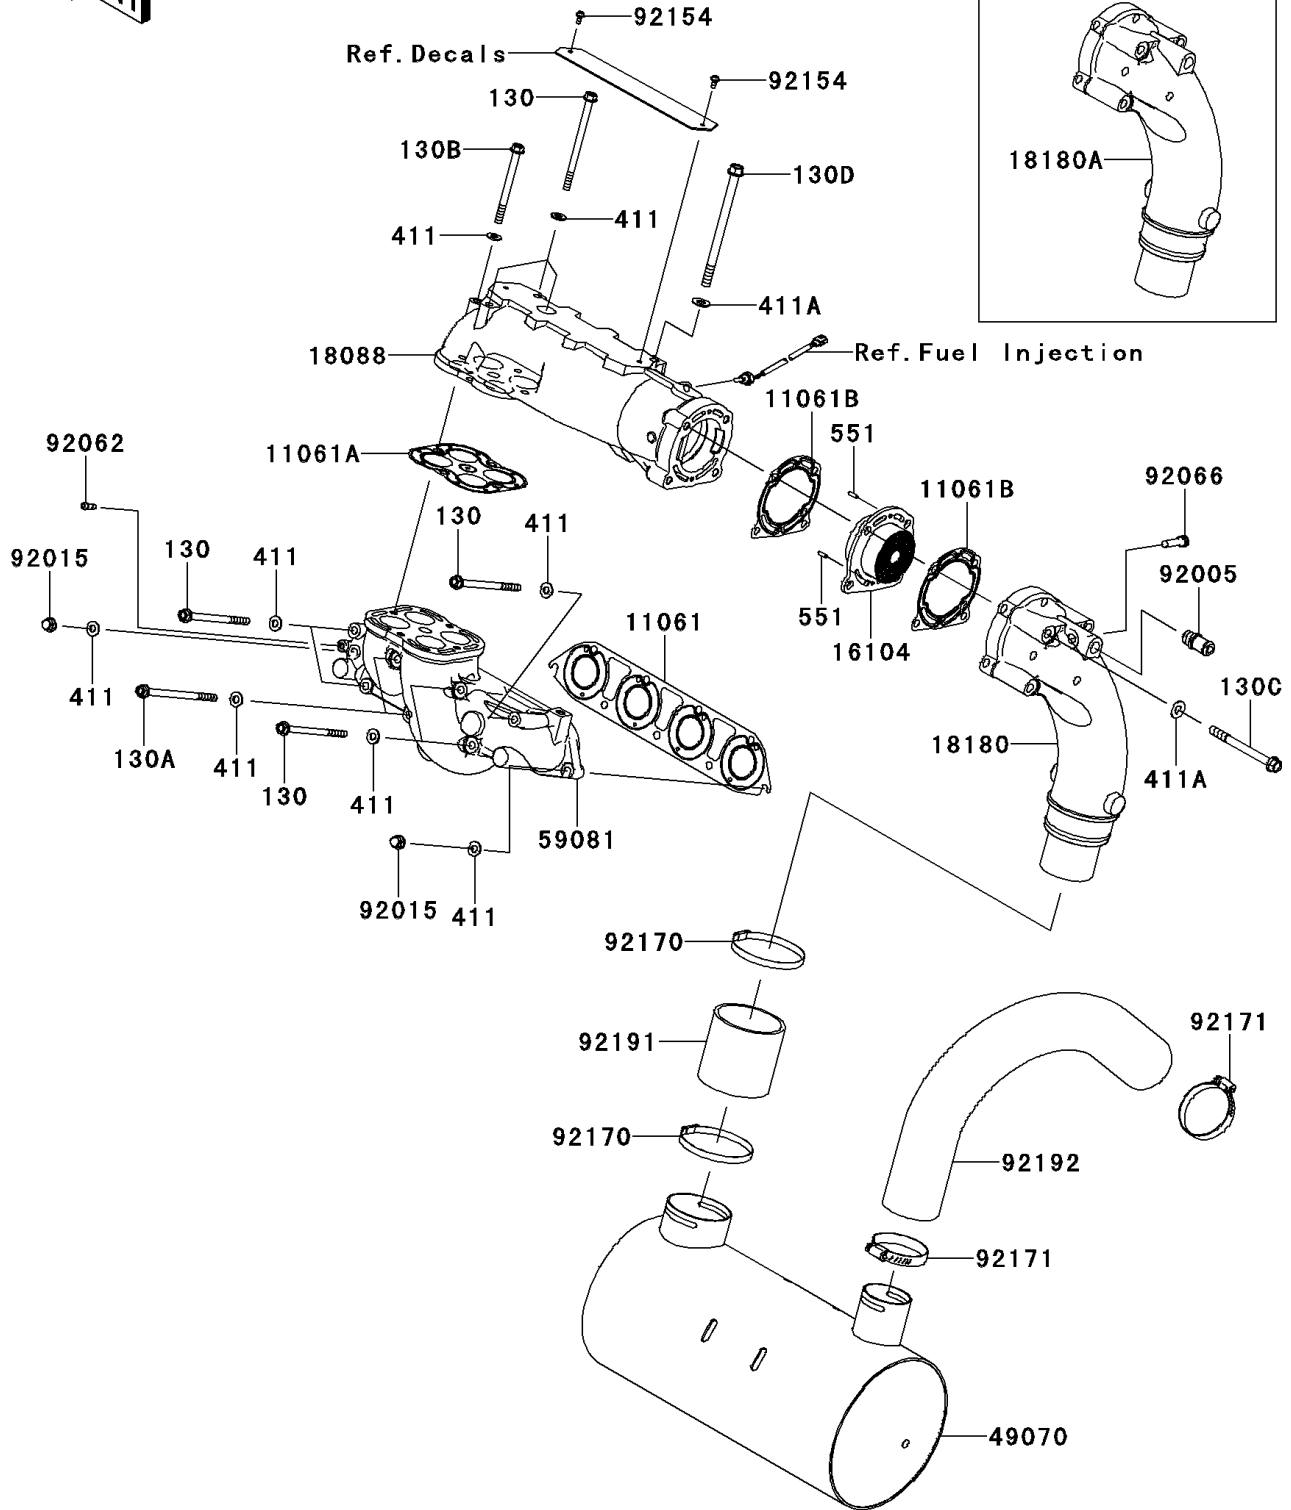

2013 JET SKI® ULTRA® 300X PARTS DIAGRAM

Muffler(s)

E1140

2013 JET SKI® ULTRA® 300X PARTS LIST

Muffler(s)

ITEM NAME	PART NUMBER	QUANTITY
BOLT-FLANGED,8X120 (Ref # 130)	130CD08120	8
BOLT-FLANGED,8X140 (Ref # 130A)	130CD08140	2
BOLT-FLANGED,8X95 (Ref # 130B)	130CD0895	1
BOLT-FLANGED,10X100 (Ref # 130C)	130CD10100	4
BOLT-FLANGED,10X150 (Ref # 130D)	130CD10150	1
WASHER-PLAIN,8MM (Ref # 411)	411S0800	13
WASHER-PLAIN,10MM (Ref # 411A)	411S1000	5
PIN-DOWEL (Ref # 551)	551R0412	2
GASKET,MANIFOLD EXHAUST (Ref # 11061)	11061-3742	1
GASKET,PIPE EXHAUST (Ref # 11061A)	11061-3762	1
GASKET,MUFFLER (Ref # 11061B)	11061-3768	2
FILTER-COMP,MUFFLER (Ref # 16104)	16104-0012	1
PIPE-EXHAUST (Ref # 18088)	18088-3730	1
BODY-MUFFLER (Ref # 18180)	18180-0825	1
BODY-MUFFLER (Ref # 18180A)	18180-3751	1
MUFFLER-COMP (Ref # 49070)	49070-3757	1
MANIFOLD-EXHAUST (Ref # 59081)	59081-3744	1
FITTING (Ref # 92005)	92005-0728	1
NUT,CAP,8MM (Ref # 92015)	92015-1371	2
NOZZLE (Ref # 92062)	92062-0562	1
PLUG,FILTER STOPPER (Ref # 92066)	92066-0764	1
BOLT,SOCKET,5X10 (Ref # 92154)	92154-0211	2
CLAMP (Ref # 92170)	92170-3764	2
CLAMP (Ref # 92171)	92171-3715	2
TUBE,PIPE EX-MUFFLER (Ref # 92191)	92191-3986	1
TUBE,1ST-2ND (Ref # 92192)	92192-3761	1