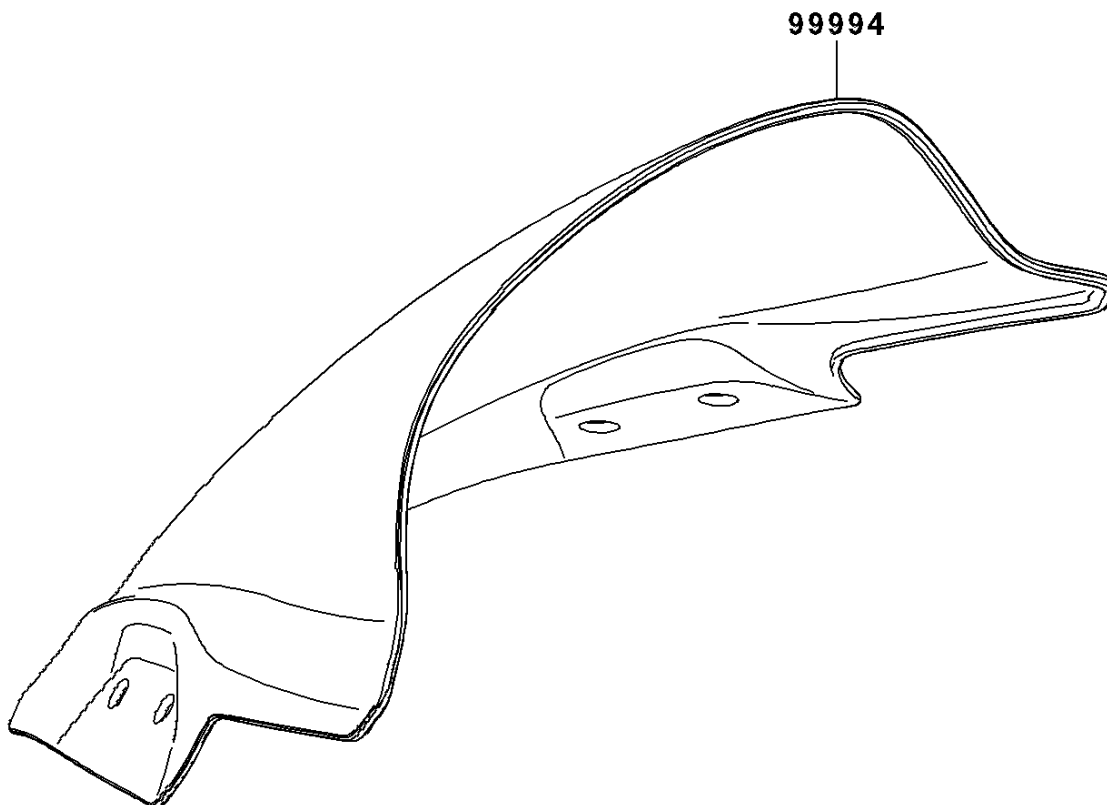

2014 Ninja® 300 SE PARTS DIAGRAM

Accessory(Windshield)

F2910B

2014 Ninja® 300 SE PARTS LIST

Accessory(Windshield)

ITEM NAME	PART NUMBER	QUANTITY
KIT-ACCESSORY,WINDSHIELD (Ref # 99994)	99994-0356	1