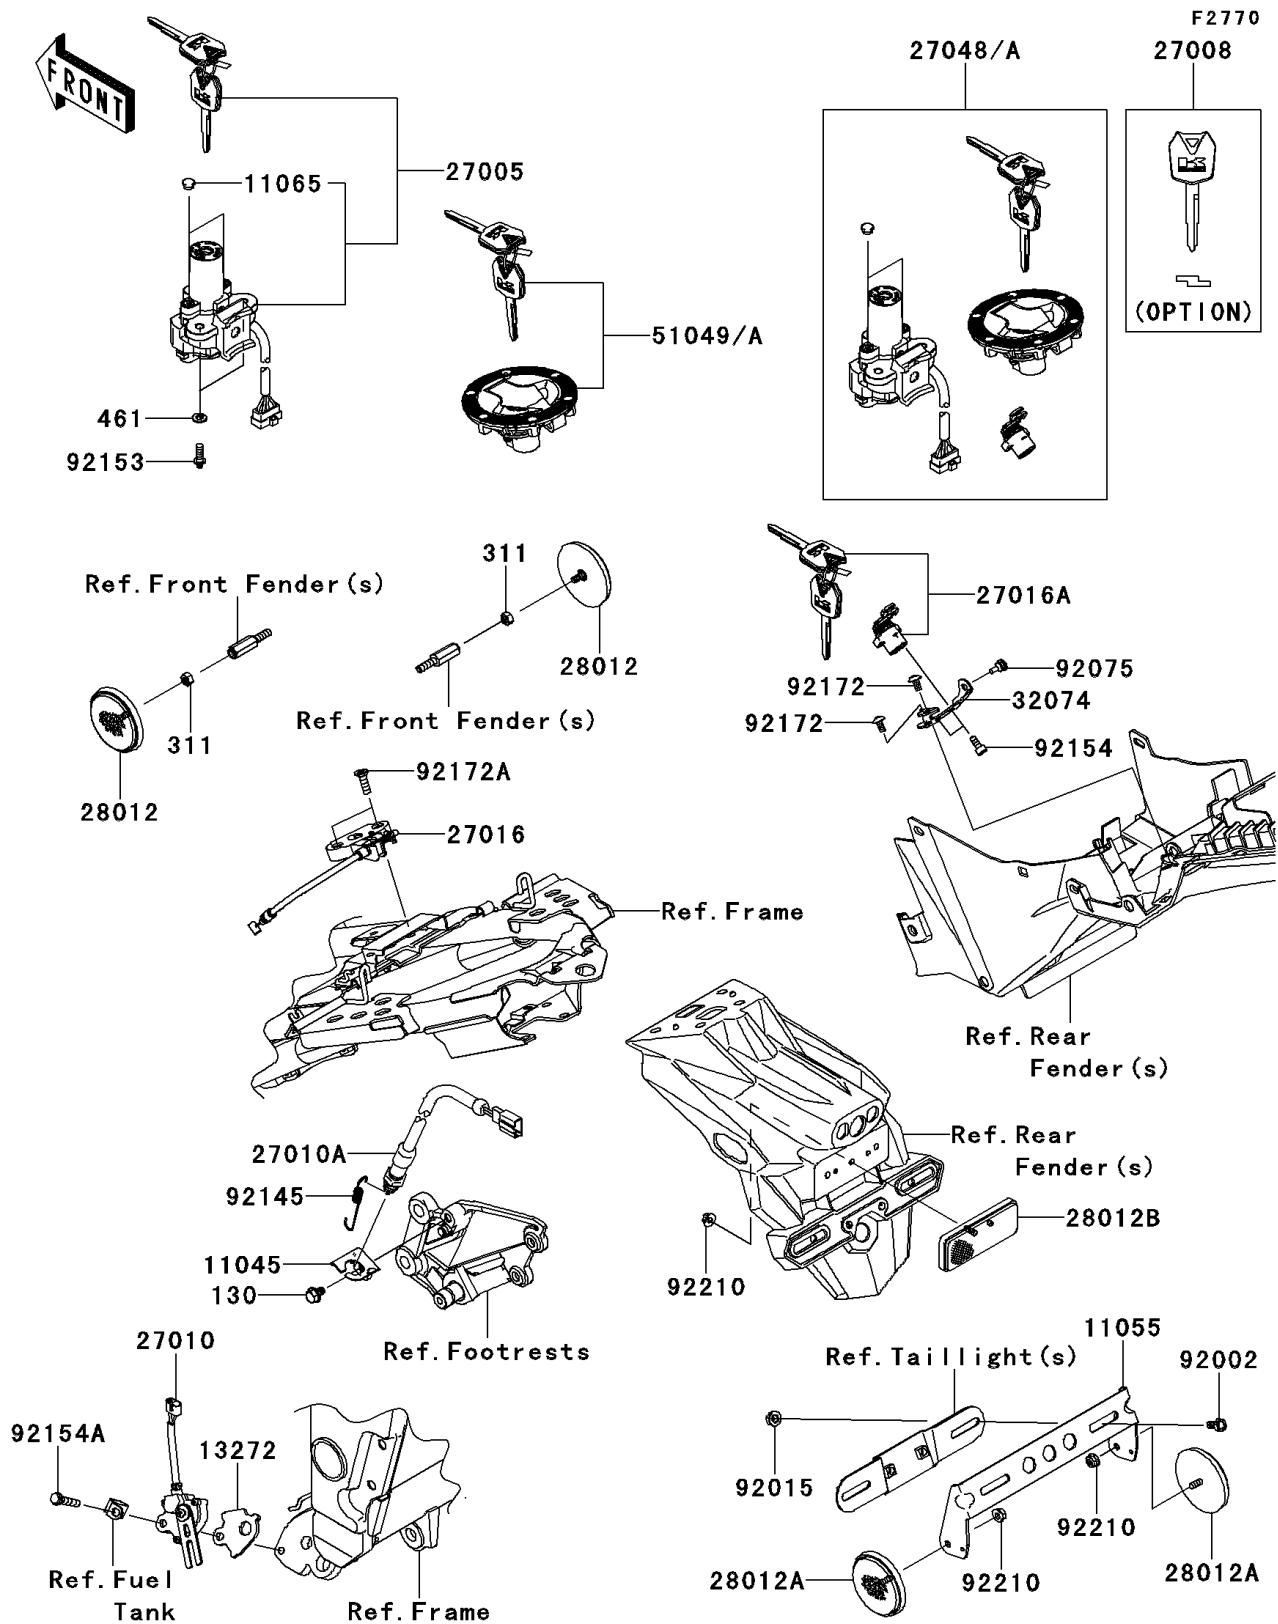

2014 Ninja® 300 SE PARTS DIAGRAM

Ignition Switch/Locks/Reflectors

2014 Ninja® 300 SE PARTS LIST

Ignition Switch/Locks/Reflectors

ITEM NAME	PART NUMBER	QUANTITY
BOLT-FLANGED,6X10 (Ref # 130)	130BA0610	1
NUT-HEX (Ref # 311)	311AB0500	1
WASHER-SPRING,6MM (Ref # 461)	461DA0600	1
BRACKET,REAR BRAKE SWITCH (Ref # 11045)	11045-1641	1
BRACKET,REFLECTOR (Ref # 11055)	11055-1092	1
CAP,IGNITION SWITCH (Ref # 11065)	11065-0708	1
PLATE (Ref # 13272)	13272-1330	1
SWITCH-ASSY-IGNITION (Ref # 27005)	27005-5144	1
KEY-LOCK,BLANK (Ref # 27008)	27008-0053	1
SWITCH,SIDE STAND (Ref # 27010)	27010-0097	1
SWITCH,REAR BRAKE (Ref # 27010A)	27010-0726	1
LOCK-ASSY,SEAT STRIKER (Ref # 27016)	27016-0075	1
LOCK-ASSY (Ref # 27016A)	27016-5378	1
REFLECTOR-REFLEX,FR,SIDE (Ref # 28012)	28012-0001	1
REFLECTOR-REFLEX (Ref # 28012A)	28012-0002	1
REFLECTOR-REFLEX (Ref # 28012B)	28012-1077	1
BRACKET-LOCK (Ref # 32074)	32074-0018	1
BOLT,6X12 (Ref # 92002)	92002-1132	1
NUT,FLANGED,6MM (Ref # 92015)	92015-1367	1
DAMPER (Ref # 92075)	92075-1808	1
SPRING,BRAKE LAMP SWITCH (Ref # 92145)	92145-0683	1
BOLT,TORX,6X16 (Ref # 92153)	92153-0967	1
BOLT,SOCKET,6X12 (Ref # 92154)	92154-0933	1
BOLT,FLANGED,6X30 (Ref # 92154A)	92154-1040	1
SCREW,TAPPING,5X10 (Ref # 92172)	92172-0262	1
SCREW,6X20 (Ref # 92172A)	92172-0786	1
NUT,FLANGED,5MM (Ref # 92210)	92210-0007	1
SWITCH-ASSY (Ref # 27048)	27048-5008	1
SWITCH-ASSY (Ref # 27048A)	27048-5010	1

2014 Ninja® 300 SE PARTS LIST

Ignition Switch/Locks/Reflectors

ITEM NAME	PART NUMBER	QUANTITY
CAP-TANK,FUEL (Ref # 51049)	51049-5005	1
CAP-TANK,FUEL (Ref # 51049A)	51049-5007	1