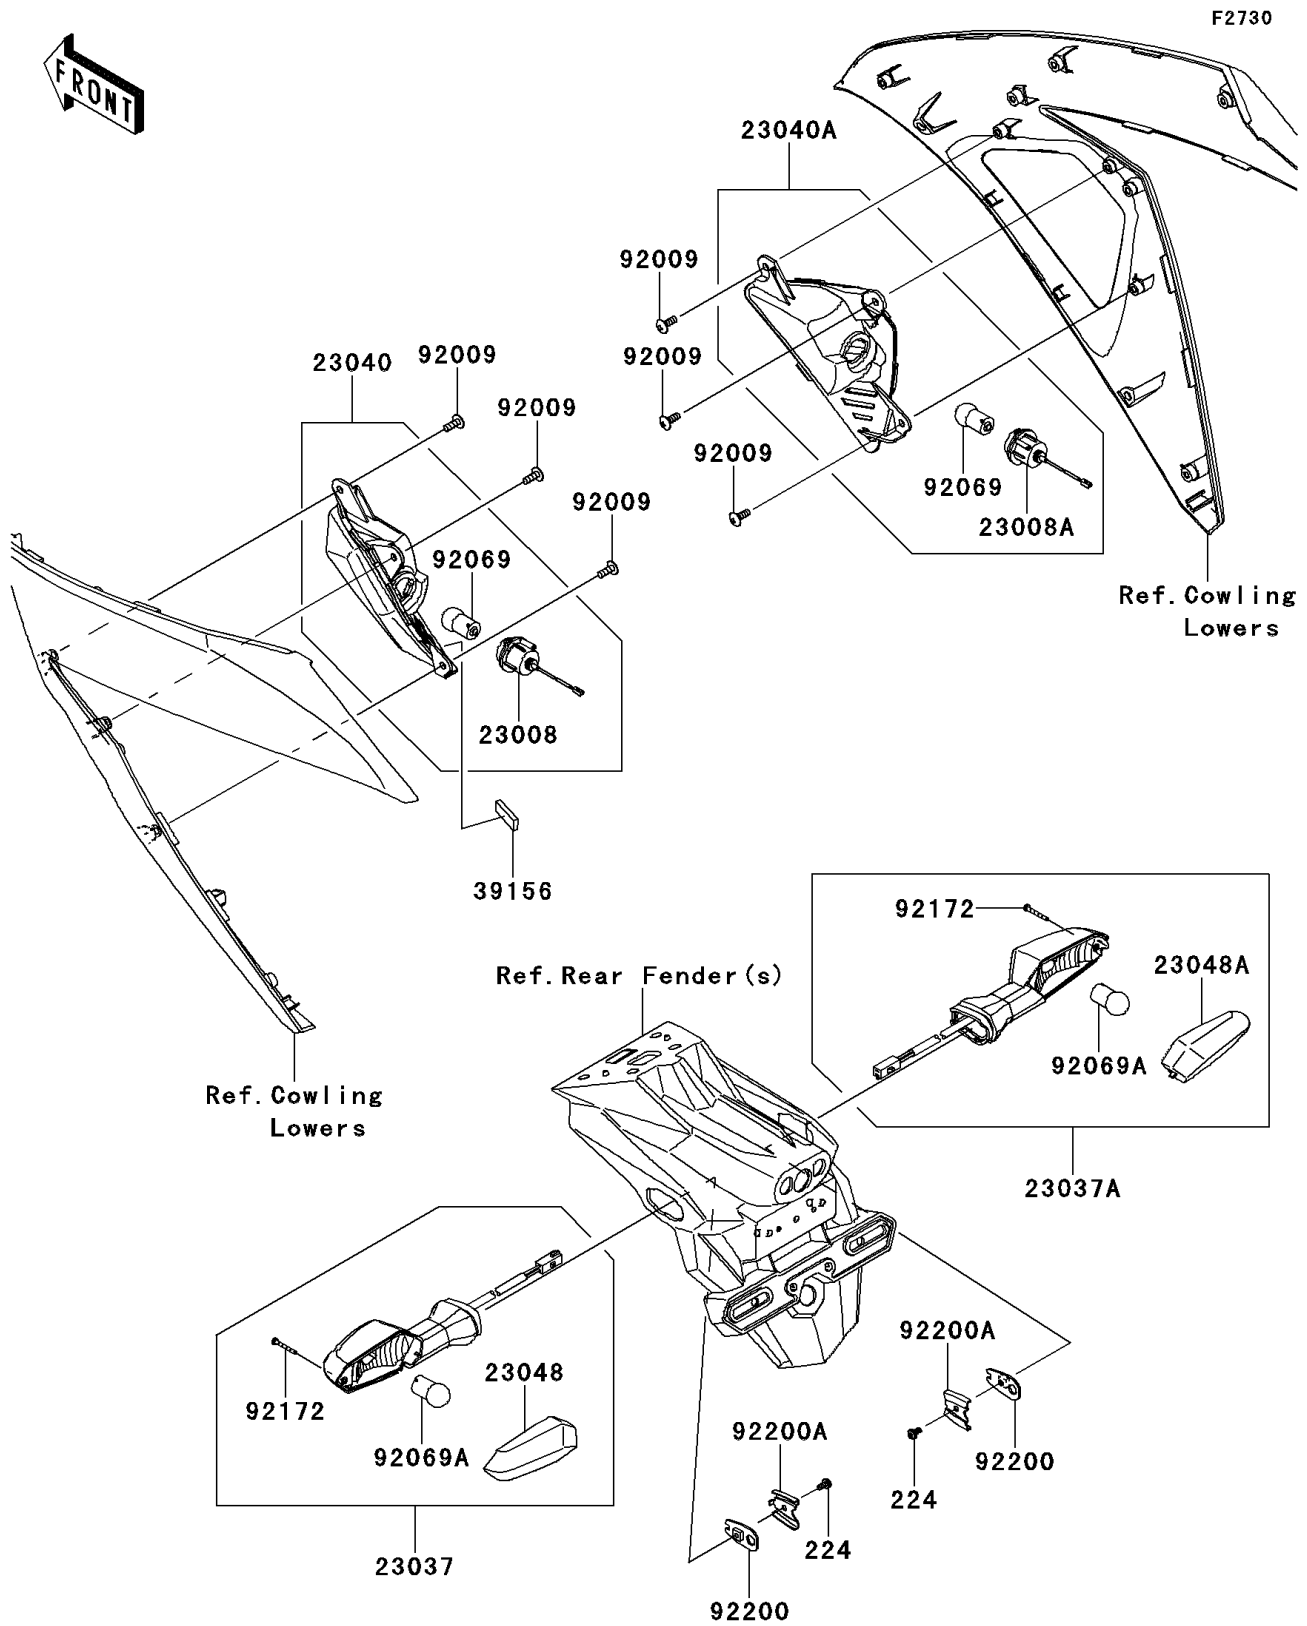

## 2014 Ninja® 300 SE PARTS DIAGRAM

Turn Signals

## 2014 Ninja® 300 SE PARTS LIST

Turn Signals

ITEM NAME	PART NUMBER	QUANTITY
SCREW-PAN-WP-CROS,4X8 (Ref # 224)	224AB0408	1
SOCKET-ASSY,FR,LH (Ref # 23008)	23008-0139	1
SOCKET-ASSY,FR,RH (Ref # 23008A)	23008-0144	1
LAMP-ASSY-SIGNAL,RR,LH (Ref # 23037)	23037-0247	1
LAMP-ASSY-SIGNAL,RR,RH (Ref # 23037A)	23037-0248	1
LAMP-SIGNAL,FR,LH (Ref # 23040)	23040-0107	1
LAMP-SIGNAL,FR,RH (Ref # 23040A)	23040-0108	1
LENS-SIGNAL LAMP,RR,LH (Ref # 23048)	23048-0014	1
LENS-SIGNAL LAMP,RR,RH (Ref # 23048A)	23048-0015	1
PAD,10X30X4 (Ref # 39156)	39156-0927	1
SCREW,TAPPING,5X14 (Ref # 92009)	92009-1197	1
BULB,12V 10W (Ref # 92069)	92069-0058	1
BULB,12V 10W (Ref # 92069A)	92069-0076	1
SCREW,2.9X22 (Ref # 92172)	92172-0395	1
WASHER,SIGNAL LAMP (Ref # 92200)	92200-0164	1
WASHER,SIGNAL LAMP (Ref # 92200A)	92200-0165	1