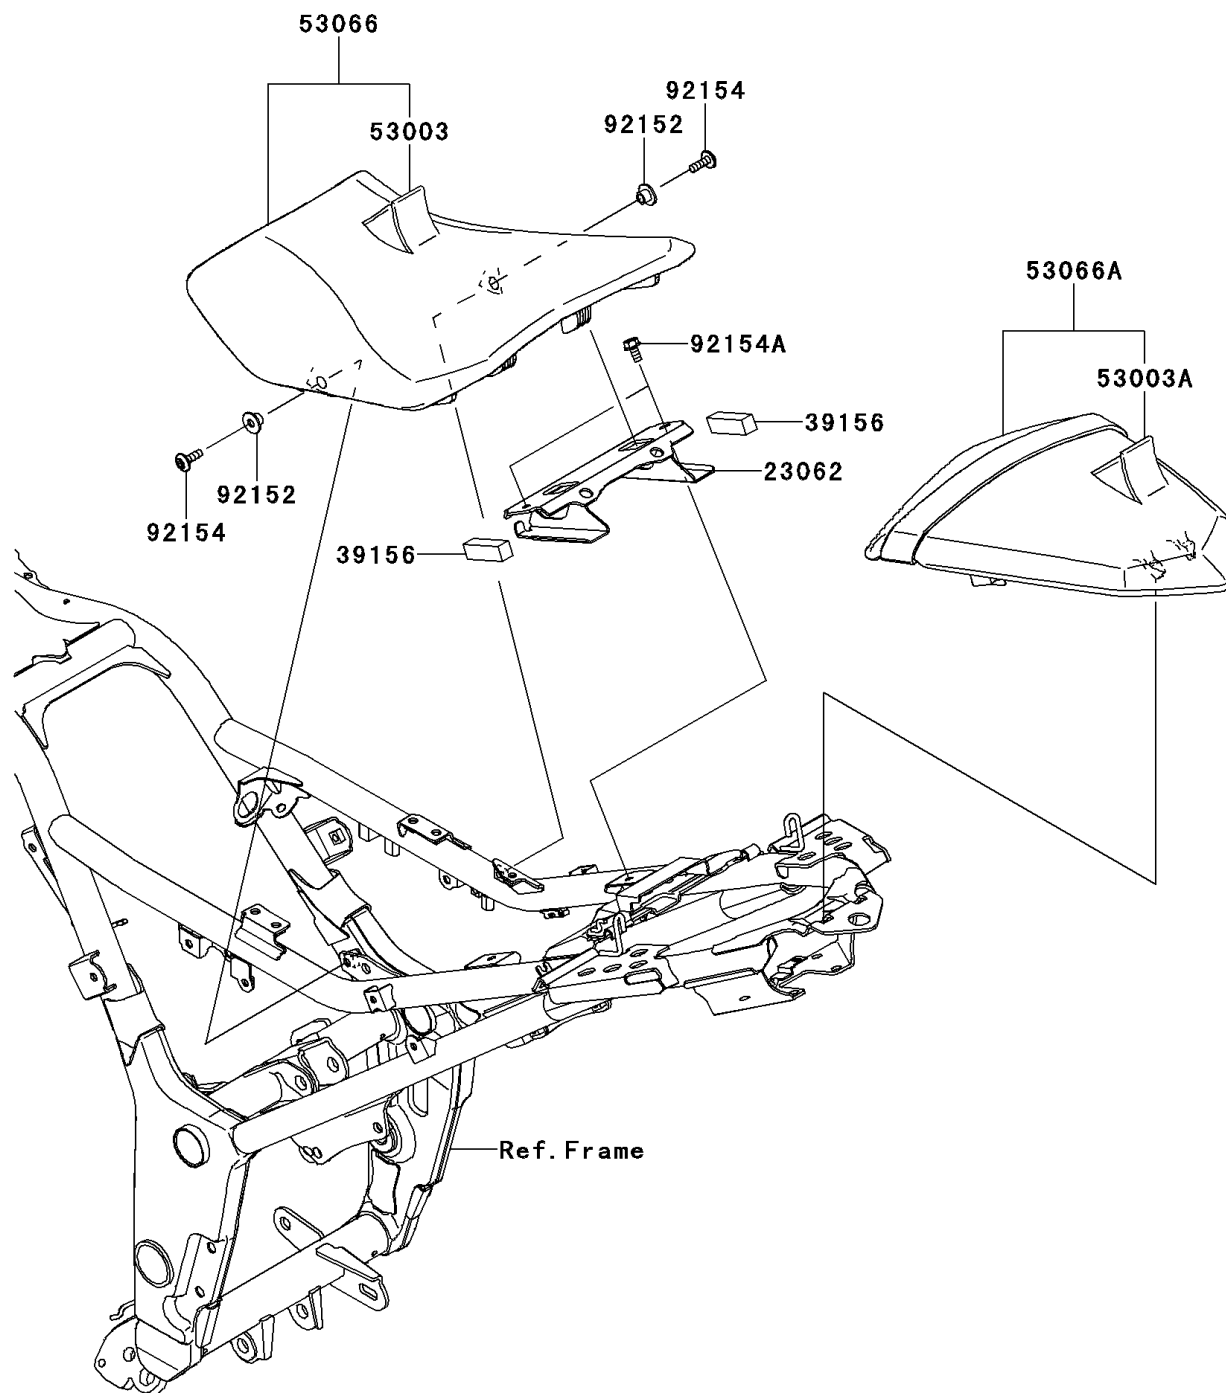

## 2014 Ninja® 300 SE PARTS DIAGRAM

Seat

F2510

## 2014 Ninja® 300 SE PARTS LIST

Seat

ITEM NAME	PART NUMBER	QUANTITY
BRACKET-COMP,SEAT (Ref # 23062)	23062-0782	1
PAD,13X43X12 (Ref # 39156)	39156-0978	1
LEATHER,FR,BLACK (Ref # 53003)	53003-0326-MA	1
LEATHER,RR,BLACK (Ref # 53003A)	53003-0327-MA	1
SEAT-ASSY,FR,BLACK (Ref # 53066)	53066-0392-MA	1
SEAT,RR,LEATHER BLK+BAND BLK (Ref # 53066A)	53066-0393-12Y	1
COLLAR (Ref # 92152)	92152-0295	1
BOLT,SOCKET,6X18 (Ref # 92154)	92154-1026	1
BOLT,FLANGED,6X12 (Ref # 92154A)	92154-1050	1