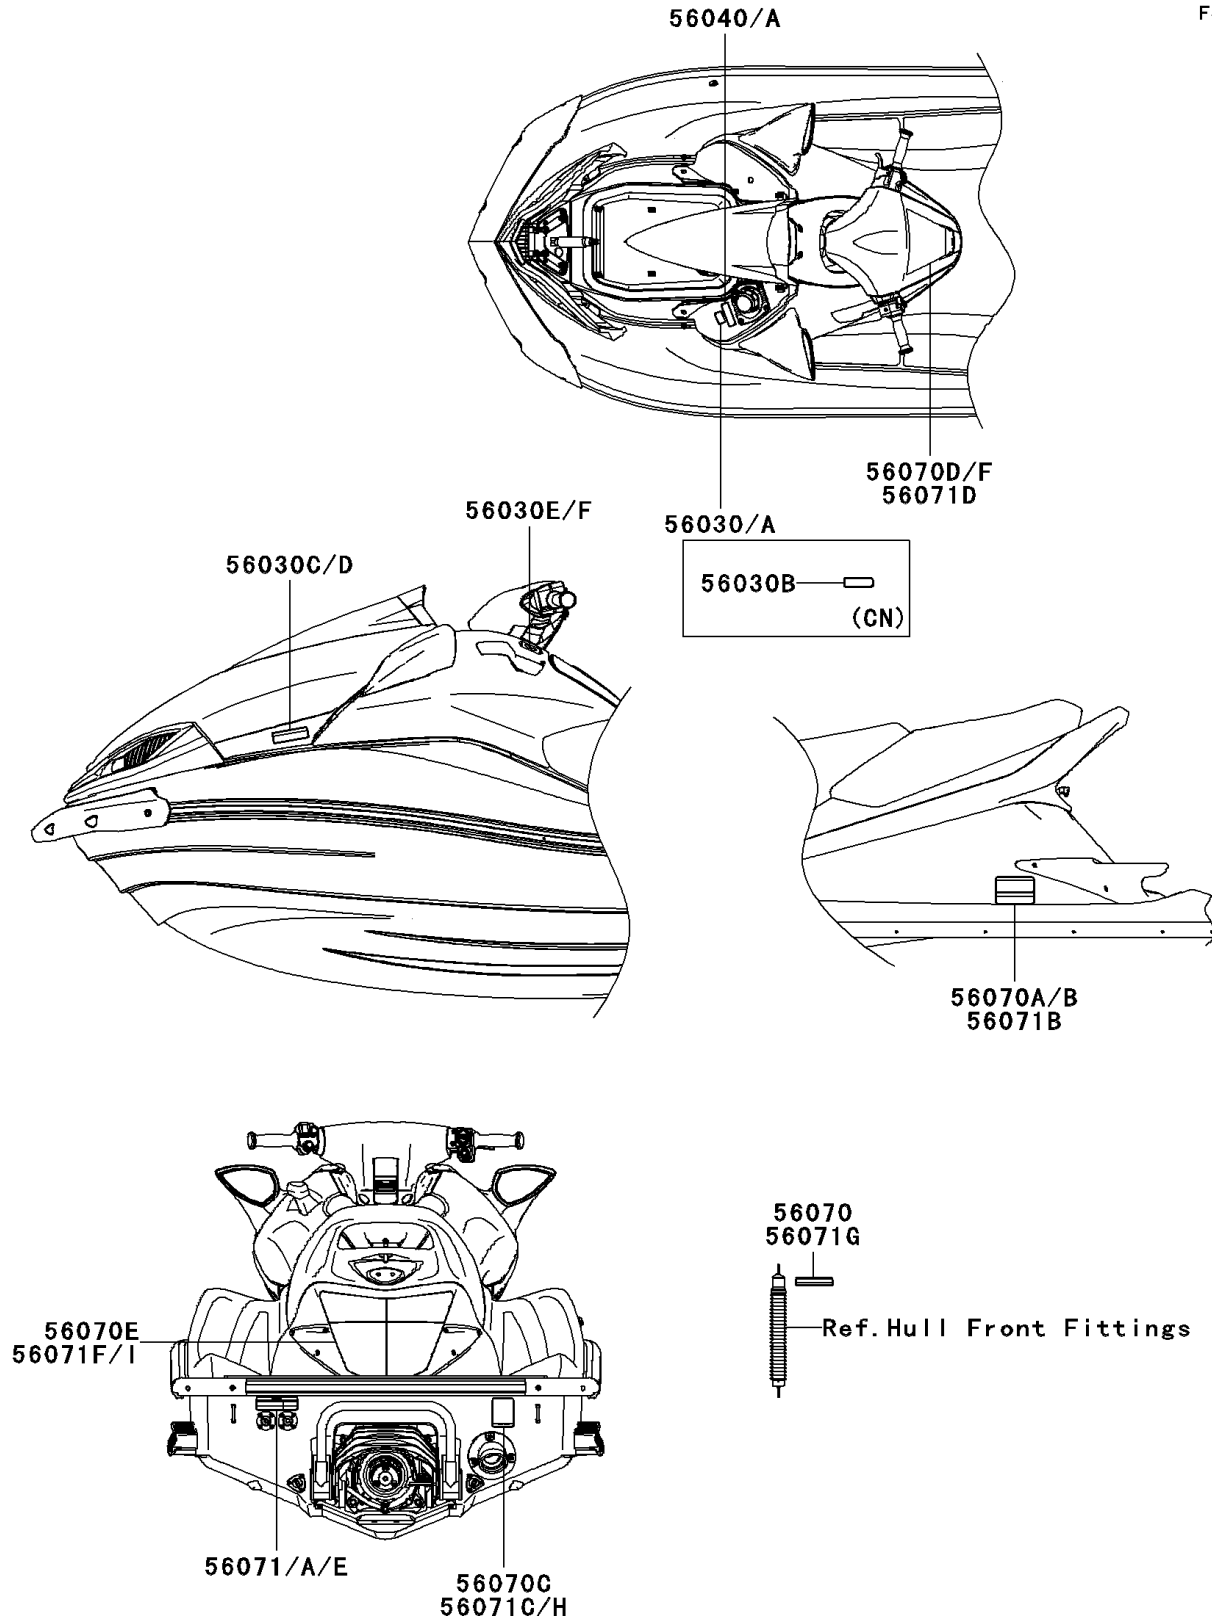

2011 Ultra 300X PARTS DIAGRAM

Labels

F3183

2011 Ultra 300X PARTS LIST

Labels

ITEM NAME	PART NUMBER	QUANTITY
LABEL,FIRE EXTINGUISHER (Ref # 56030C)	56030-3755	1
LABEL,REVERSE (Ref # 56030E)	56030-3815	1
LABEL-WARNING,GASOLINE (Ref # 56040)	56040-3972	1
LABEL-WARNING,DAMPER (Ref # 56070)	56070-3876	1
LABEL-WARNING,GRAB HANDLE&STEP (Ref # 56070A)	56070-3964	1
LABEL-WARNING,RIGHTING (Ref # 56070C)	56070-3986	1
LABEL-WARNING,TETHER SWITCH (Ref # 56070D)	56070-3988	1
LABEL-WARNING,FLUSHING (Ref # 56071)	56071-0203	1
LABEL-WARNING,IMPORTANT SAFETY (Ref # 56071I)	56071-3739	1
LABEL,GASOLINE (Ref # 56030A)	56030-1177	1
LABEL,GASOLINE(FRENCH) (Ref # 56030B)	56030-1178	1
LABEL,FIRE EXTINGUISHER(FRENCH) (Ref # 56030D)	56030-3757	1
LABEL,REVERSE(FRENCH) (Ref # 56030F)	56030-3816	1
LABEL,GASOLINE(FRENCH) (Ref # 56040A)	56040-3978	1
LABEL-WARNING,GRAB HANDLE&STEP(FR (Ref # 56070B)	56070-3966	1
LABEL-WARNING,IMPORTANT SAFETY(FR. (Ref # 56070E)	56070-3997	1
LABEL-WARNING,TETHER SWITCH(FR.) (Ref # 56070F)	56070-3998	1
LABEL-WARNING,FLUSHING(FR.) (Ref # 56071A)	56071-0205	1
LABEL-WARNING,DAMPER(FR.) (Ref # 56071G)	56071-3737	1
LABEL-WARNING,RIGHTING(FR.) (Ref # 56071H)	56071-3738	1