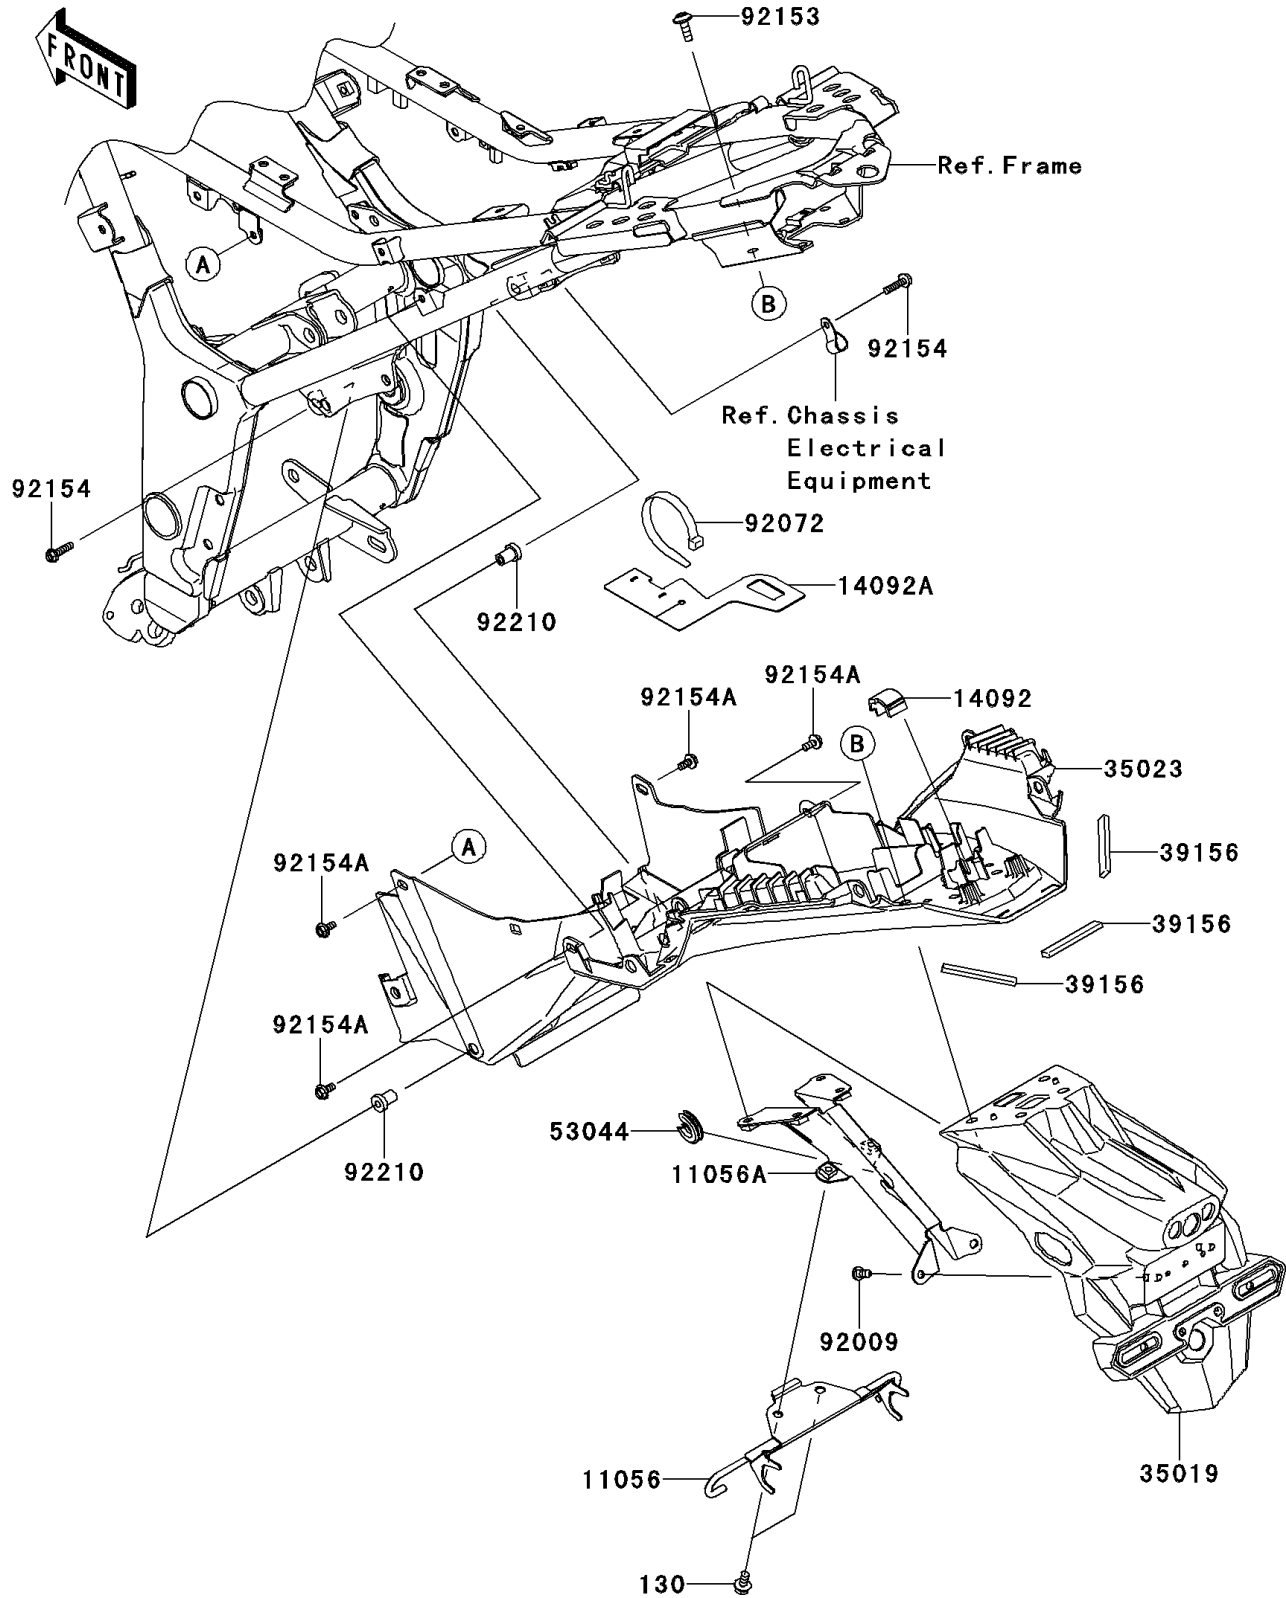

2014 Ninja® 300 SE PARTS DIAGRAM

Rear Fender(s)

F2172

2014 Ninja® 300 SE PARTS LIST

Rear Fender(s)

ITEM NAME	PART NUMBER	QUANTITY
BOLT-FLANGED,6X12 (Ref # 130)	130BA0612	1
BRACKET,FLAP,HOOK (Ref # 11056)	11056-1569	1
BRACKET,FLAP (Ref # 11056A)	11056-2310	1
COVER (Ref # 14092)	14092-0951	1
COVER,RR FENDER (Ref # 14092A)	14092-1106	1
FLAP (Ref # 35019)	35019-0566	1
FENDER-REAR (Ref # 35023)	35023-0340	1
PAD,9X60X4 (Ref # 39156)	39156-0820	1
TRIM (Ref # 53044)	53044-0565	1
SCREW,6X14 (Ref # 92009)	92009-3845	1
BAND,L=202 (Ref # 92072)	92072-1195	1
BOLT,6X18 (Ref # 92153)	92153-0816	1
BOLT,FLANGED,5X20 (Ref # 92154)	92154-1002	1
BOLT,FLANGED,5X12 (Ref # 92154A)	92154-1003	1
NUT,5MM (Ref # 92210)	92210-0001	1