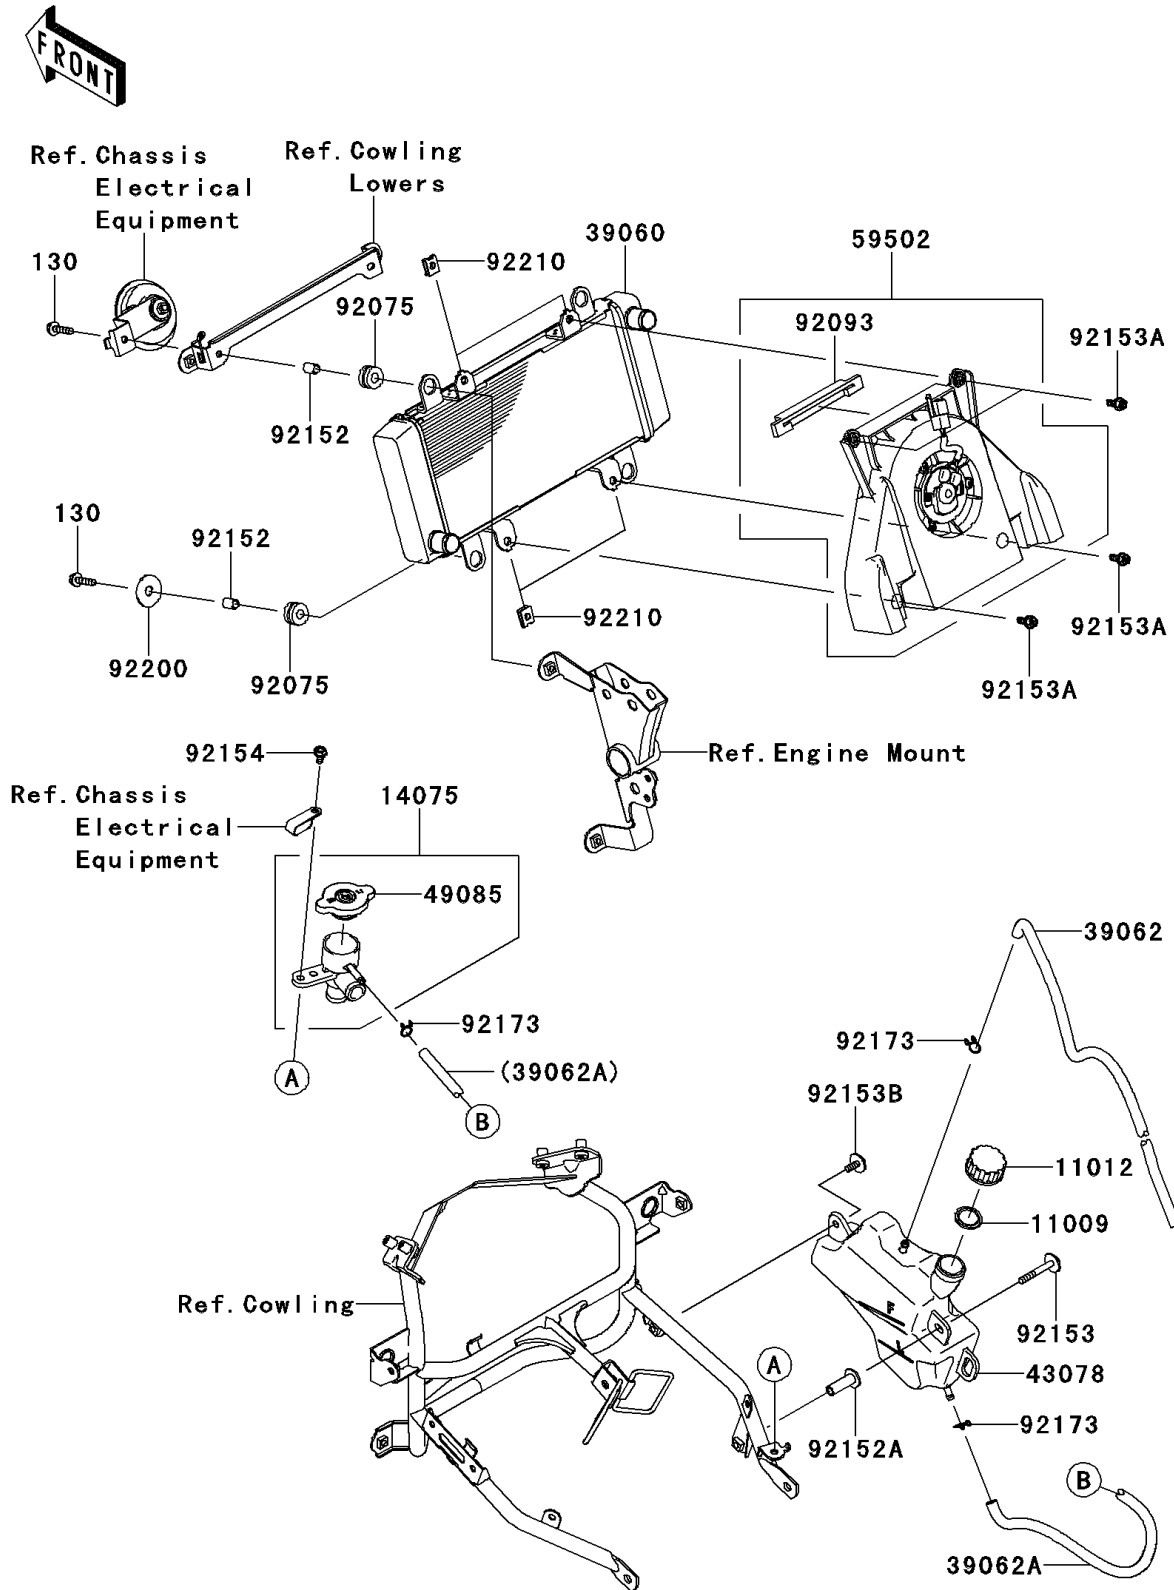

2014 Ninja® 300 SE PARTS DIAGRAM

Radiator

E3032

2014 Ninja® 300 SE PARTS LIST

Radiator

ITEM NAME	PART NUMBER	QUANTITY
BOLT-FLANGED,6X25 (Ref # 130)	130BA0625	1
GASKET,RESERVOIR TANK CAP (Ref # 11009)	11009-1145	1
CAP (Ref # 11012)	11012-1084	1
CAP-ASSY,RADIATOR (Ref # 14075)	14075-1061	1
RADIATOR (Ref # 39060)	39060-0710	1
HOSE-COOLING,OVERFLOW (Ref # 39062)	39062-0335	1
HOSE-COOLING,RESERVOIR (Ref # 39062A)	39062-0629	1
RESERVOIR (Ref # 43078)	43078-0558	1
CAP-ASSY-PRESSURE (Ref # 49085)	49085-1066	1
FAN-ASSY (Ref # 59502)	59502-0050	1
DAMPER (Ref # 92075)	92075-1690	1
SEAL (Ref # 92093)	92093-0587	1
COLLAR,6.8X10X13 (Ref # 92152)	92152-0846	1
COLLAR,L=29 (Ref # 92152A)	92152-1591	1
BOLT,6X45 (Ref # 92153)	92153-0003	1
BOLT (Ref # 92153A)	92153-0531	1
BOLT,FLANGED-SMALL,6X16 (Ref # 92153B)	92153-1798	1
BOLT,UPSET-WP,6X16 (Ref # 92154)	92154-0961	1
CLAMP (Ref # 92173)	92173-0050	1
WASHER,6.5X24X1.6 (Ref # 92200)	92200-0789	1
NUT (Ref # 92210)	92210-1323	1