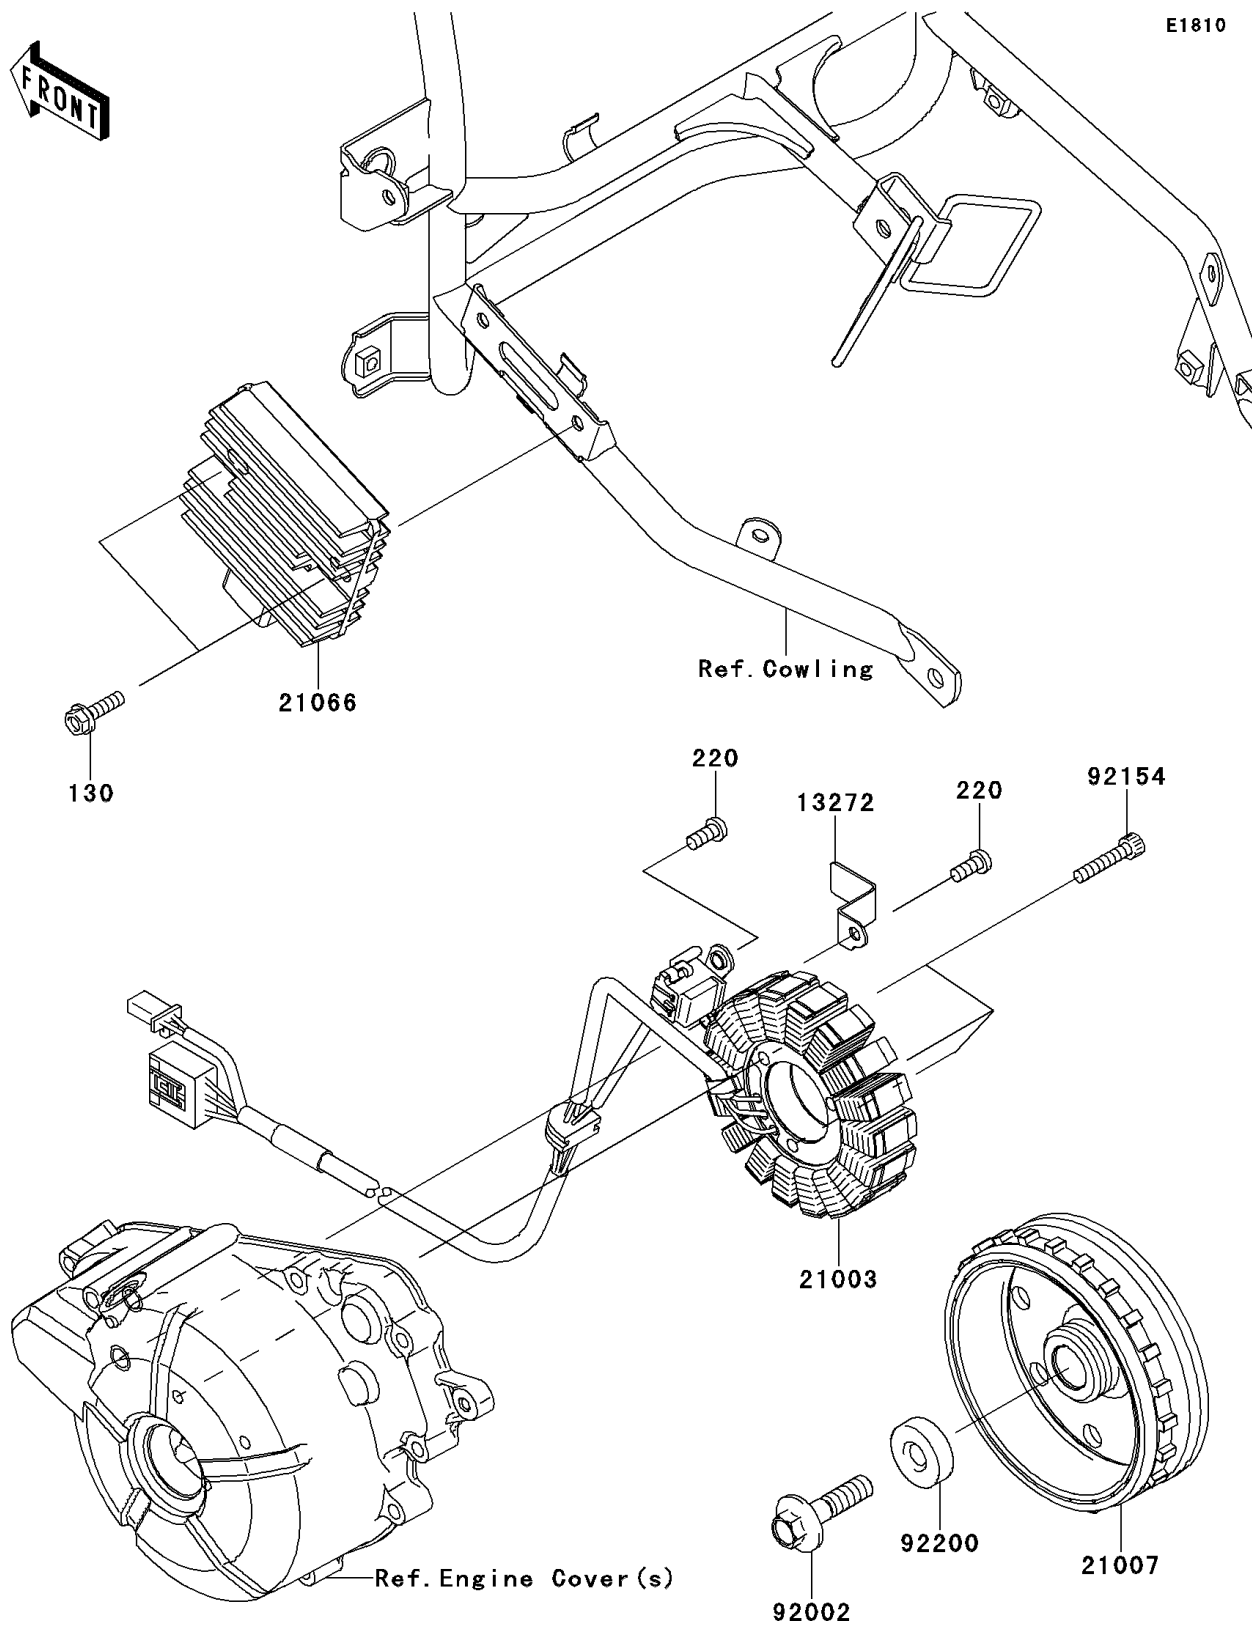

2014 Ninja® 300 SE PARTS DIAGRAM

Generator

2014 Ninja® 300 SE PARTS LIST

Generator

ITEM NAME	PART NUMBER	QUANTITY
BOLT-FLANGED,6X22 (Ref # 130)	130BA0622	1
SCREW-PAN-CROS,6X14 (Ref # 220)	220AA0614	1
PLATE (Ref # 13272)	13272-1257	1
STATOR (Ref # 21003)	21003-0128	1
ROTOR (Ref # 21007)	21007-0569	1
REGULATOR-VOLTAGE (Ref # 21066)	21066-0712	1
BOLT,FLANGED,10X40 (Ref # 92002)	92002-1296	1
BOLT,SOCKET,6X30 (Ref # 92154)	92154-0962	1
WASHER,10X30X9 (Ref # 92200)	92200-0790	1