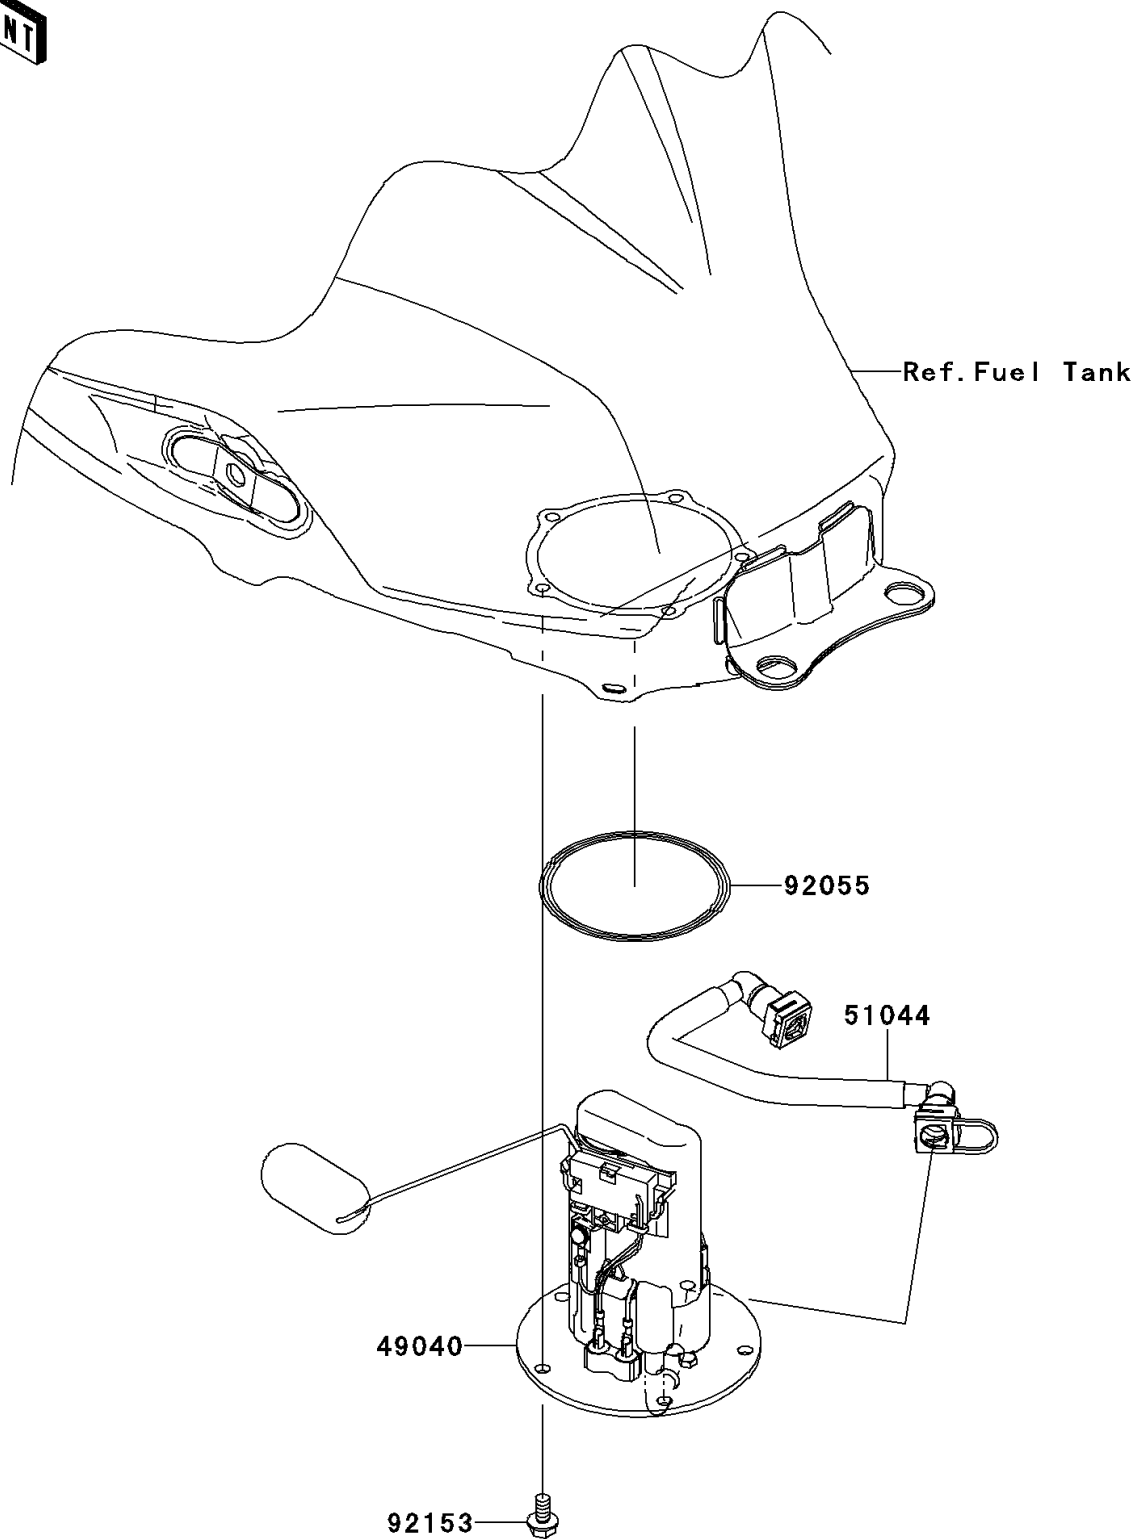

2014 Ninja® 300 SE PARTS DIAGRAM

Fuel Pump

E1520

2014 Ninja® 300 SE PARTS LIST

Fuel Pump

ITEM NAME	PART NUMBER	QUANTITY
PUMP-FUEL (Ref # 49040)	49040-0713	1
TUBE-ASSY (Ref # 51044)	51044-0721	1
RING-O,74.6X5.7 (Ref # 92055)	92055-0728	1
BOLT,FLANGED,6X12 (Ref # 92153)	92153-1295	1