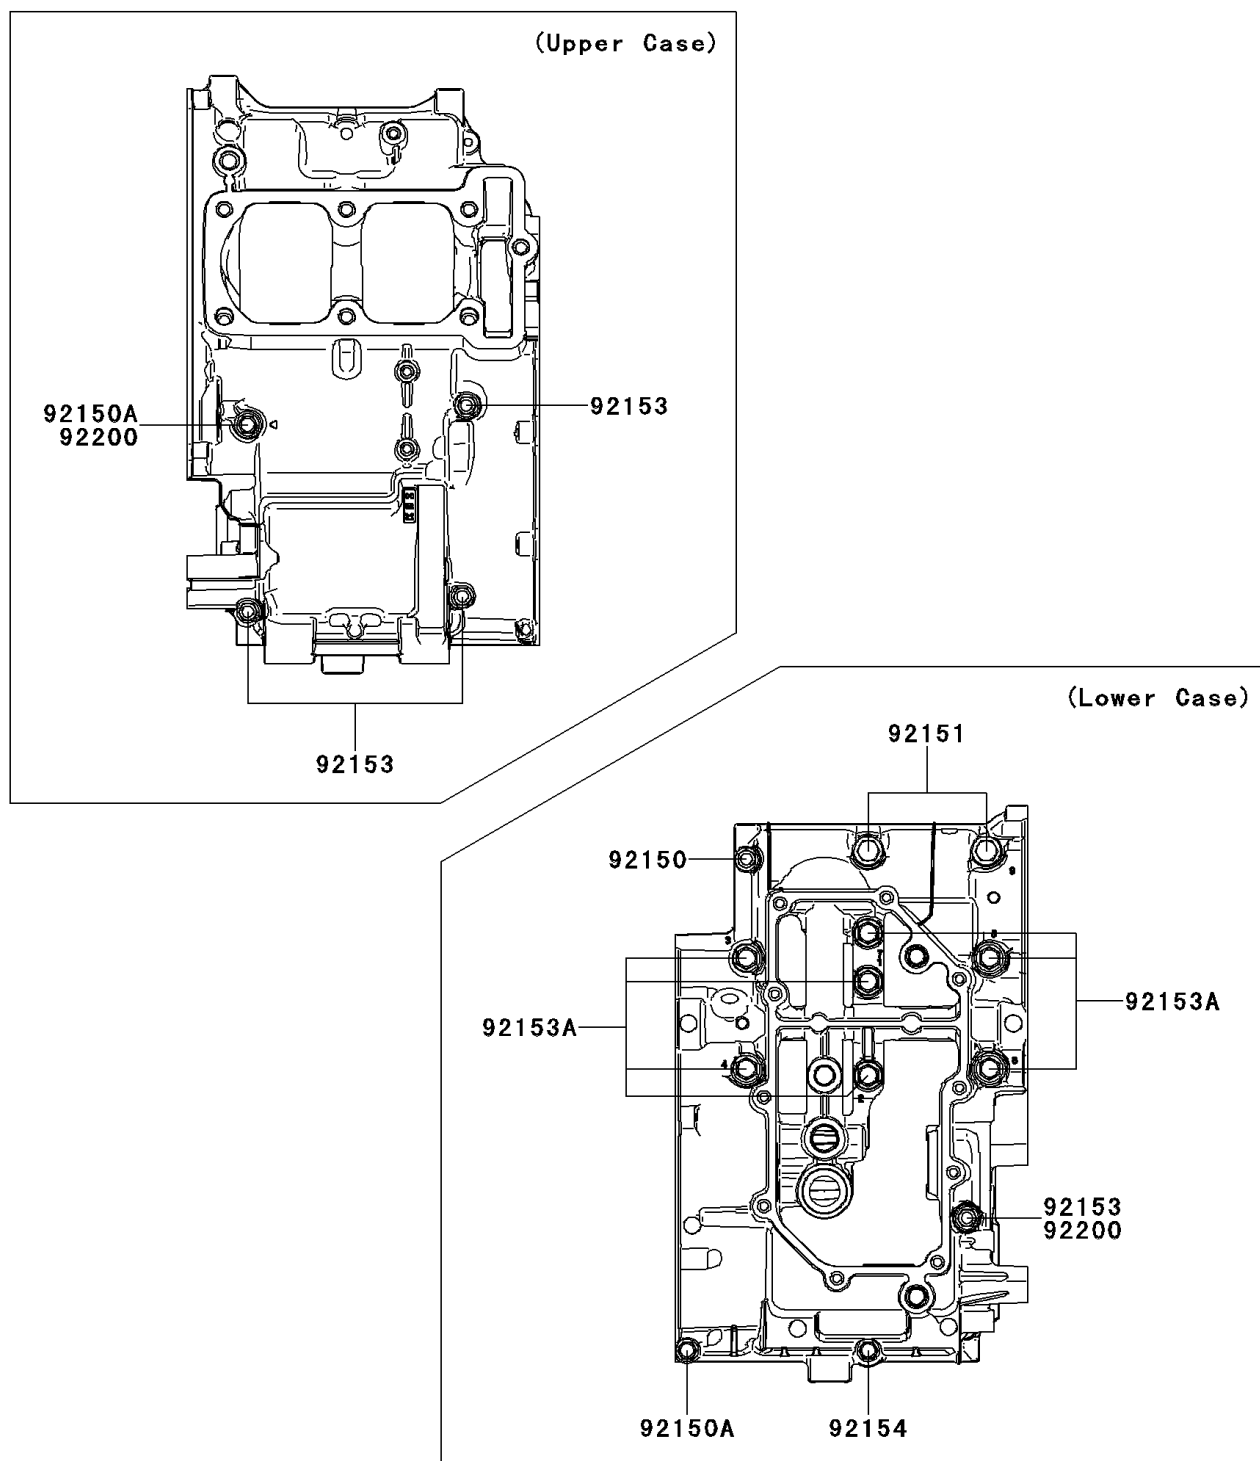

2014 Ninja® 300 SE PARTS DIAGRAM

Crankcase Bolt Pattern

E1412

2014 Ninja® 300 SE PARTS LIST

Crankcase Bolt Pattern

| ITEM NAME | PART NUMBER | QUANTITY |
|----------------------------------|-------------|----------|
| BOLT,6X38 (Ref # 92150) | 92150-1301 | 1 |
| BOLT,6X60 (Ref # 92150A) | 92150-1548 | 1 |
| BOLT,8X73 (Ref # 92151) | 92151-1462 | 1 |
| BOLT,6X85,WHITE (Ref # 92153) | 92153-0927 | 1 |
| BOLT,FLANGED,8X90 (Ref # 92153A) | 92153-1632 | 1 |
| BOLT,FLANGED,6X135 (Ref # 92154) | 92154-1189 | 1 |
| WASHER,6.3X13.5X1 (Ref # 92200) | 92200-0788 | 1 |