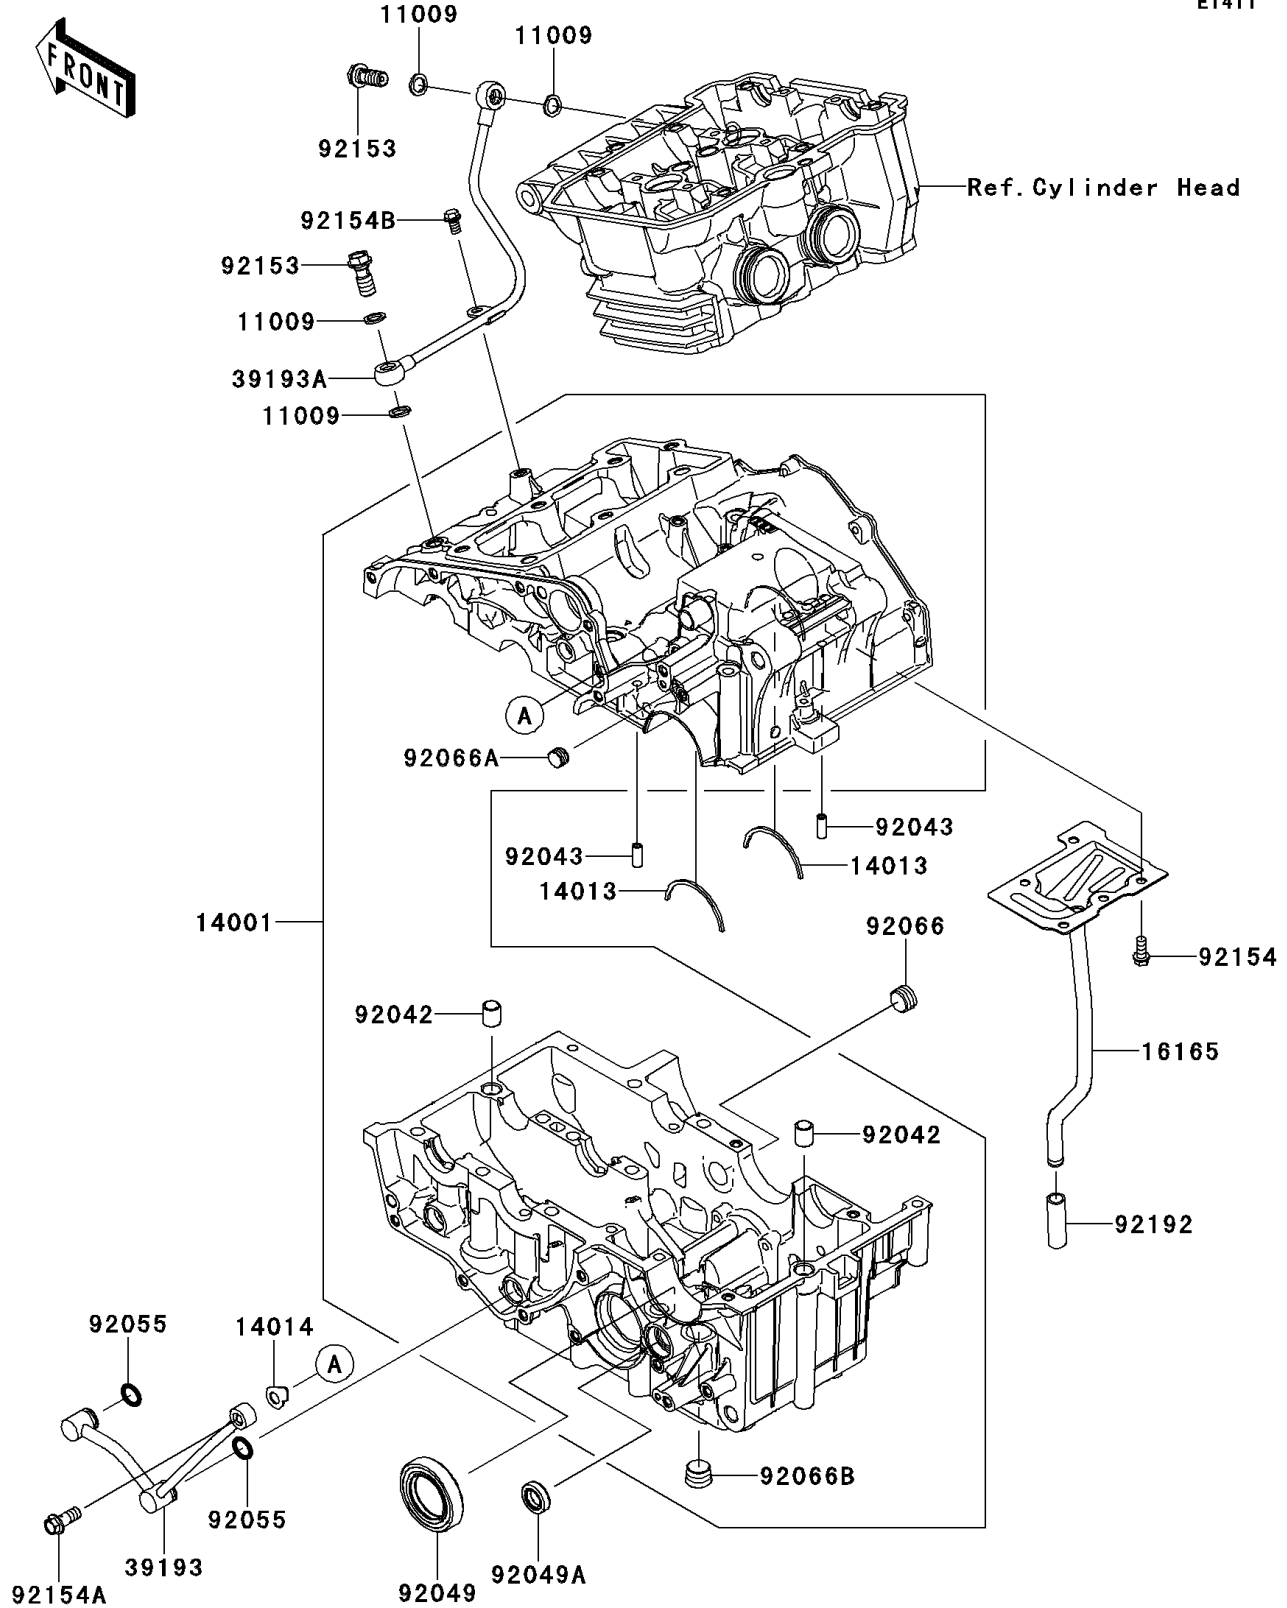

2014 Ninja® 300 SE PARTS DIAGRAM

Crankcase

E1411

2014 Ninja® 300 SE PARTS LIST

Crankcase

ITEM NAME	PART NUMBER	QUANTITY
GASKET,10X14.5X1.5 (Ref # 11009)	11009-1105	1
SET-CRANKCASE (Ref # 14001)	14001-0610	1
RING-POSITION (Ref # 14013)	14013-004	1
PLATE-POSITION (Ref # 14014)	14014-0565	1
SEPARATOR (Ref # 16165)	16165-0010	1
PIPE-OIL (Ref # 39193)	39193-0571	1
PIPE-OIL,CASE-HEAD (Ref # 39193A)	39193-0572	1
PIN,DOWEL,12X14 (Ref # 92042)	92042-031	1
PIN,3.5X6X16 (Ref # 92043)	92043-1309	1
SEAL-OIL,32X52X10 (Ref # 92049)	92049-0731	1
SEAL-OIL (Ref # 92049A)	92049-1559	1
RING-O,11.8X2.4 (Ref # 92055)	92055-0733	1
PLUG,PT3/8X10 (Ref # 92066)	92066-0003	1
PLUG (Ref # 92066A)	92066-1110	1
PLUG,PT3/8X12 (Ref # 92066B)	92066-1252	1
BOLT,OIL,L=23 (Ref # 92153)	92153-0627	1
BOLT,FLANGED,6X14 (Ref # 92154)	92154-0777	1
BOLT,FLANGED,8X20 (Ref # 92154A)	92154-0957	1
BOLT,FLANGED,6X10 (Ref # 92154B)	92154-1065	1
TUBE,9X12X38 (Ref # 92192)	92192-0225	1