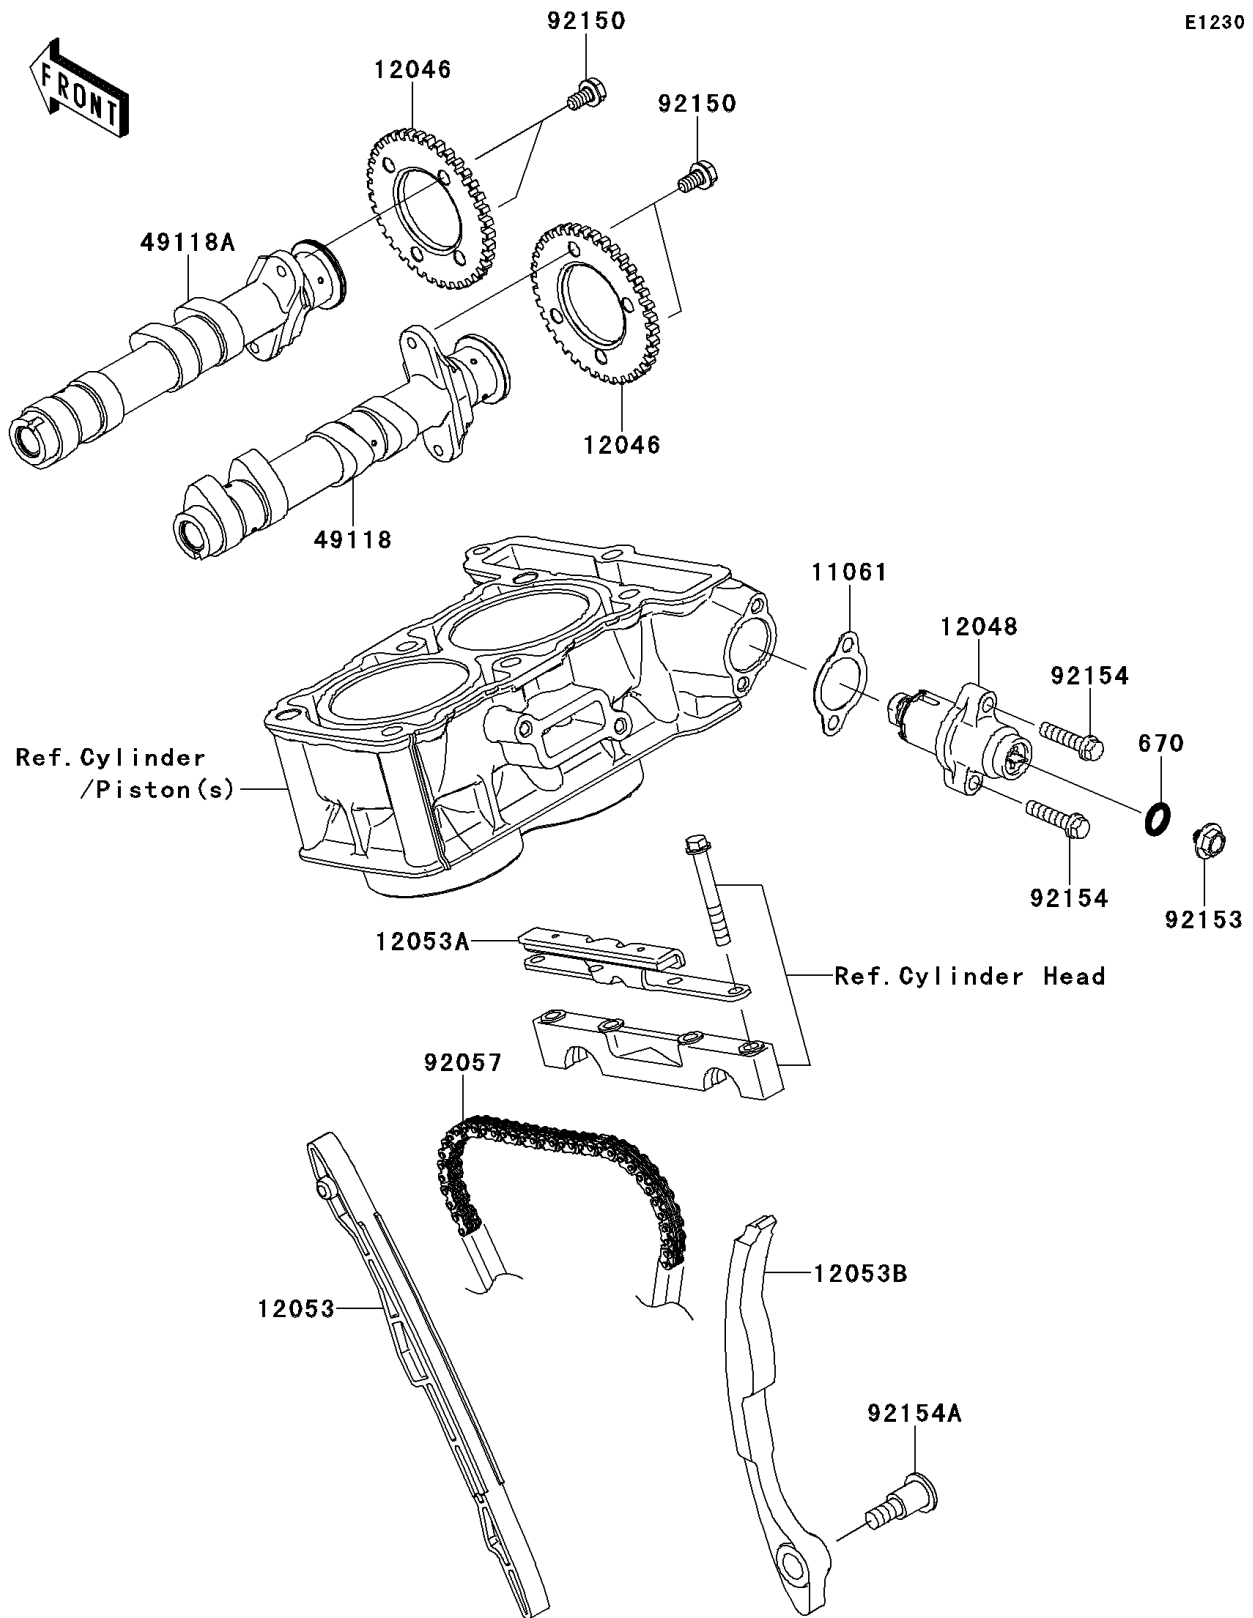

2014 Ninja® 300 SE PARTS DIAGRAM

Camshaft(s)/Tensioner

E1230

2014 Ninja® 300 SE PARTS LIST

Camshaft(s)/Tensioner

| ITEM NAME | PART NUMBER | QUANTITY |
|---------------------------------------|-------------|----------|
| O RING (Ref # 670) | 670D2010 | 1 |
| GASKET (Ref # 11061) | 11061-0792 | 1 |
| SPROCKET,38T (Ref # 12046) | 12046-0072 | 1 |
| TENSIONER-ASSY (Ref # 12048) | 12048-0084 | 1 |
| GUIDE-CHAIN,FR (Ref # 12053) | 12053-0102 | 1 |
| GUIDE-CHAIN,UPP (Ref # 12053A) | 12053-0139 | 1 |
| GUIDE-CHAIN,RR (Ref # 12053B) | 12053-0191 | 1 |
| CAMSHAFT-COMP,INTAKE (Ref # 49118) | 49118-0742 | 1 |
| CAMSHAFT-COMP,EXHAUST (Ref # 49118A) | 49118-0743 | 1 |
| CHAIN,CAM,92RH2010-124M (Ref # 92057) | 92057-0595 | 1 |
| BOLT,FLANGED,6X11 (Ref # 92150) | 92150-1725 | 1 |
| BOLT,FLANGED,6X6 (Ref # 92153) | 92153-1763 | 1 |
| BOLT,FLANGED,6X25 (Ref # 92154) | 92154-0819 | 1 |
| BOLT,SOCKET,8X29.2 (Ref # 92154A) | 92154-0953 | 1 |