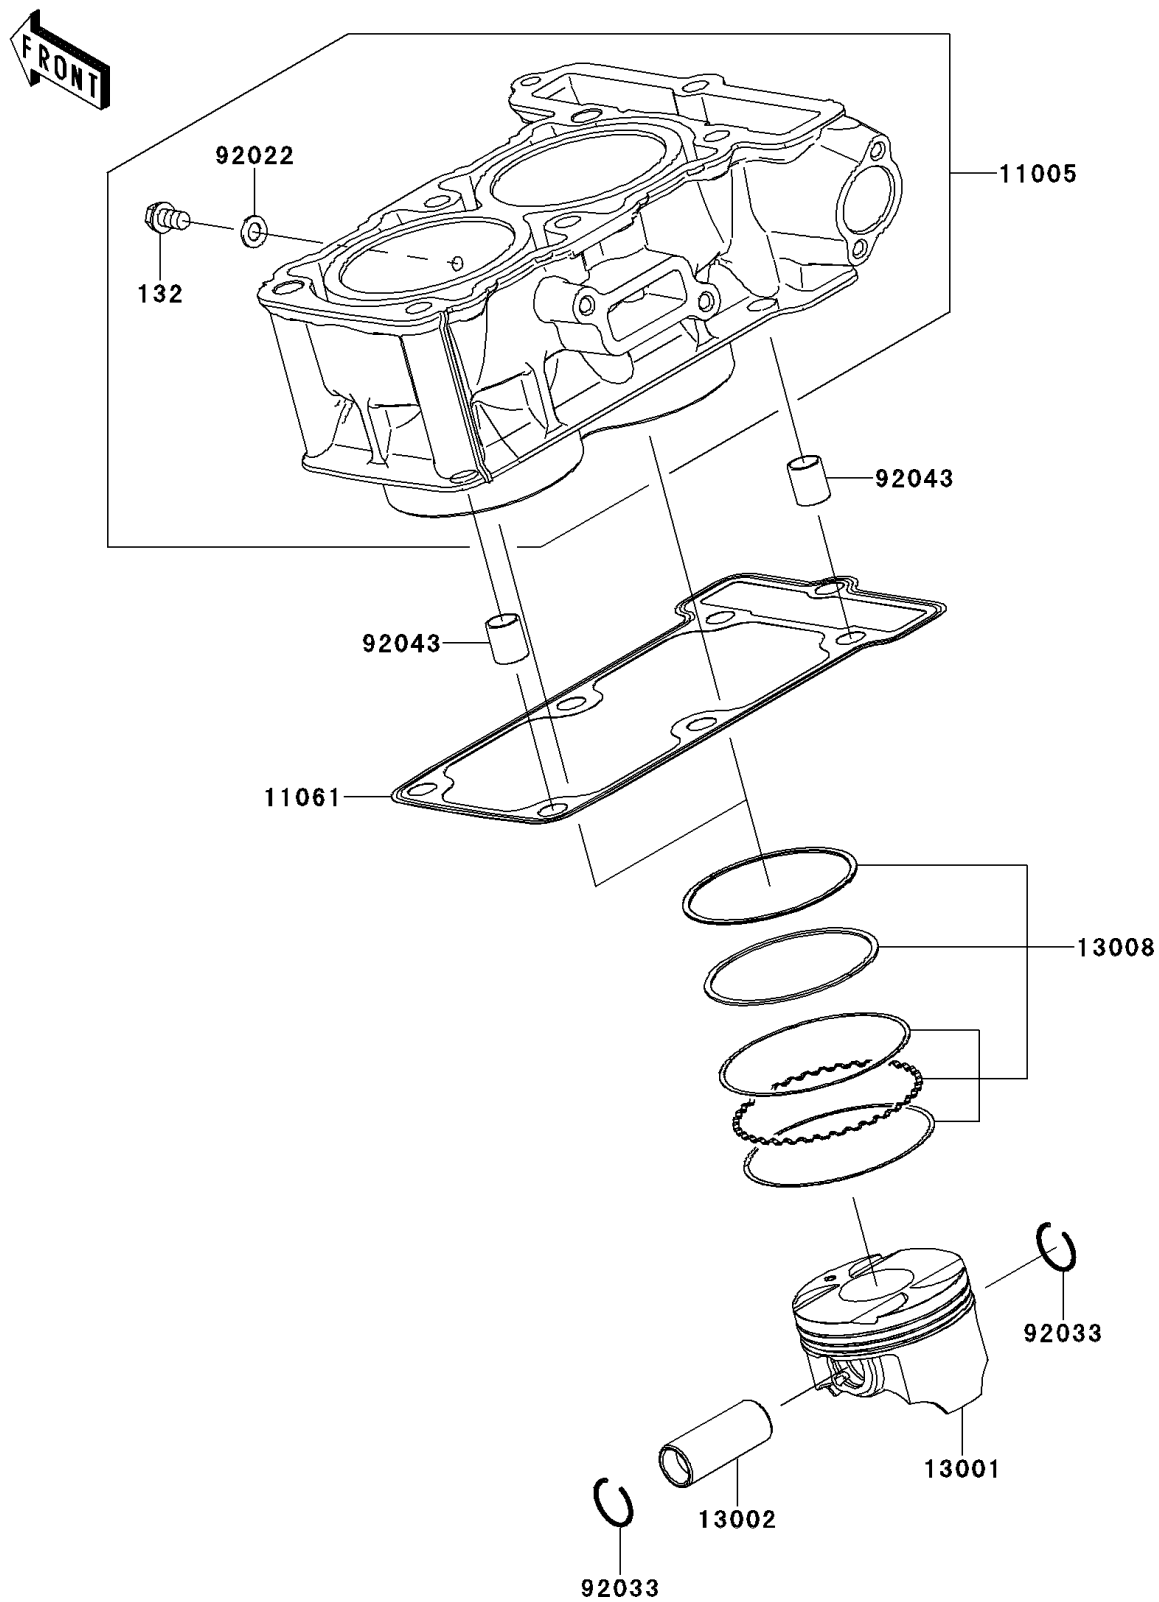

2014 Ninja® 300 SE PARTS DIAGRAM

Cylinder/Piston(s)

E1120

2014 Ninja® 300 SE PARTS LIST

Cylinder/Piston(s)

ITEM NAME	PART NUMBER	QUANTITY
BOLT-FLANGED-SMALL,6X10 (Ref # 132)	132BB0610	1
CYLINDER-ENGINE (Ref # 11005)	11005-0619	1
GASKET,CYLINDER BASE (Ref # 11061)	11061-0790	1
PISTON-ENGINE (Ref # 13001)	13001-0742	1
PIN-PISTON (Ref # 13002)	13002-0710	1
RING-SET-PISTON (Ref # 13008)	13008-0047	1
WASHER,6.2X11X1 (Ref # 92022)	92022-304	1
RING-SNAP,PISTON PIN (Ref # 92033)	92033-0732	1
PIN,8.2X10X14 (Ref # 92043)	92043-1264	1