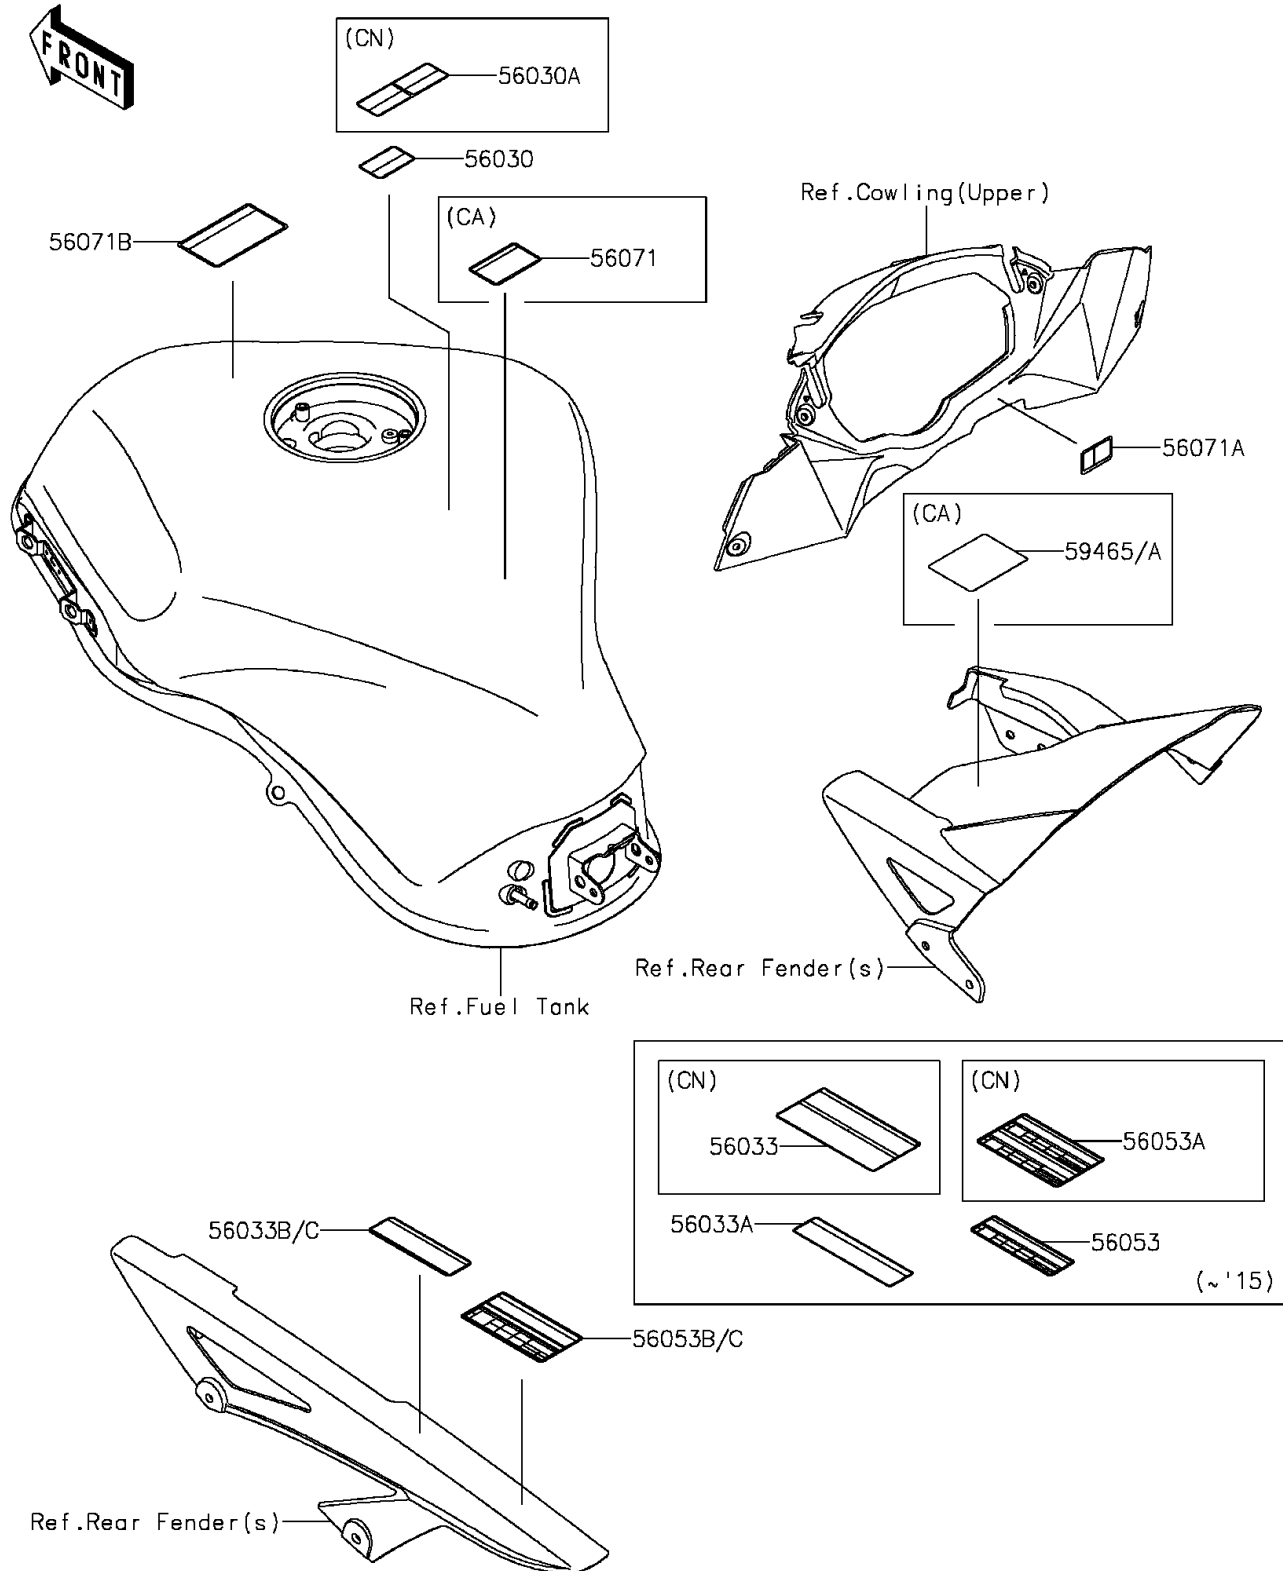

2016 NINJA® 1000 ABS PARTS DIAGRAM

Labels

F2860

2016 NINJA® 1000 ABS PARTS LIST

Labels

ITEM NAME	PART NUMBER	QUANTITY
-----------	-------------	----------