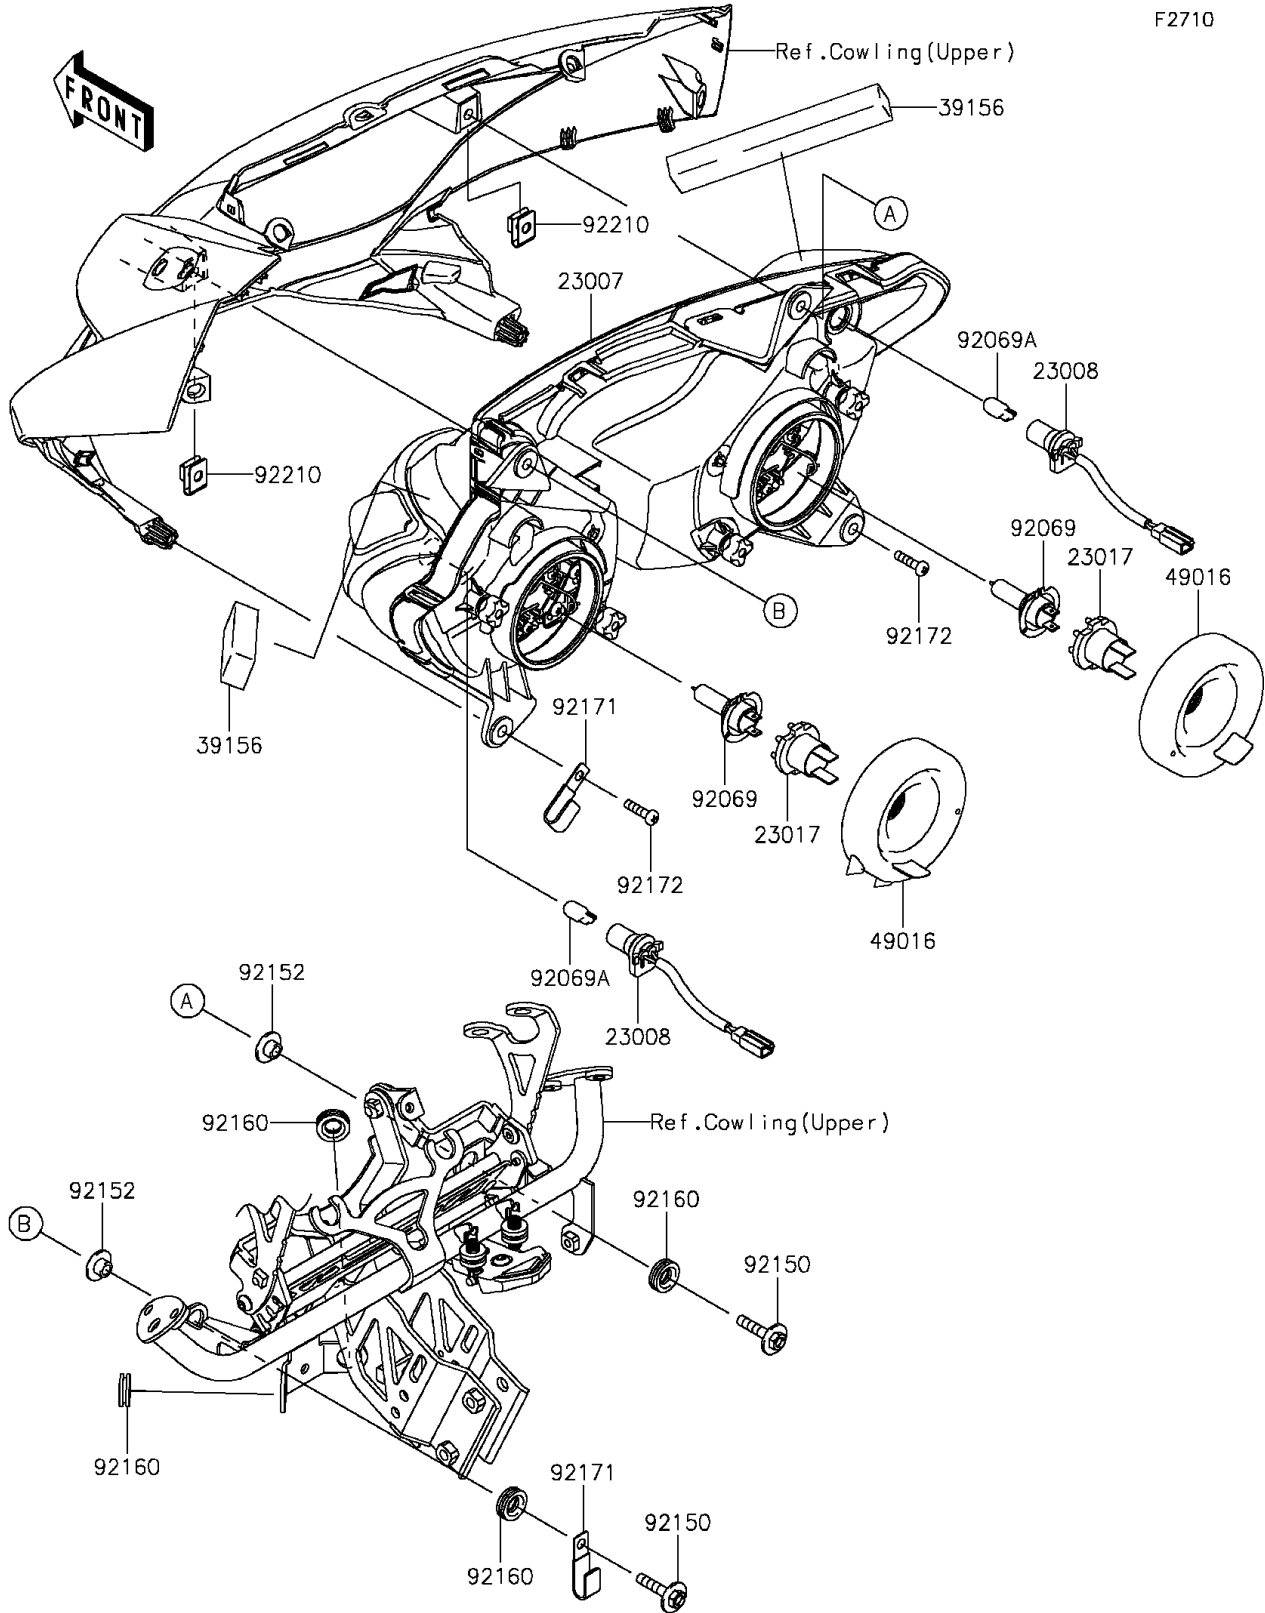

2016 NINJA® 1000 ABS PARTS DIAGRAM

Headlight(s)

F2710

2016 NINJA® 1000 ABS PARTS LIST

Headlight(s)

ITEM NAME	PART NUMBER	QUANTITY
-----------	-------------	----------