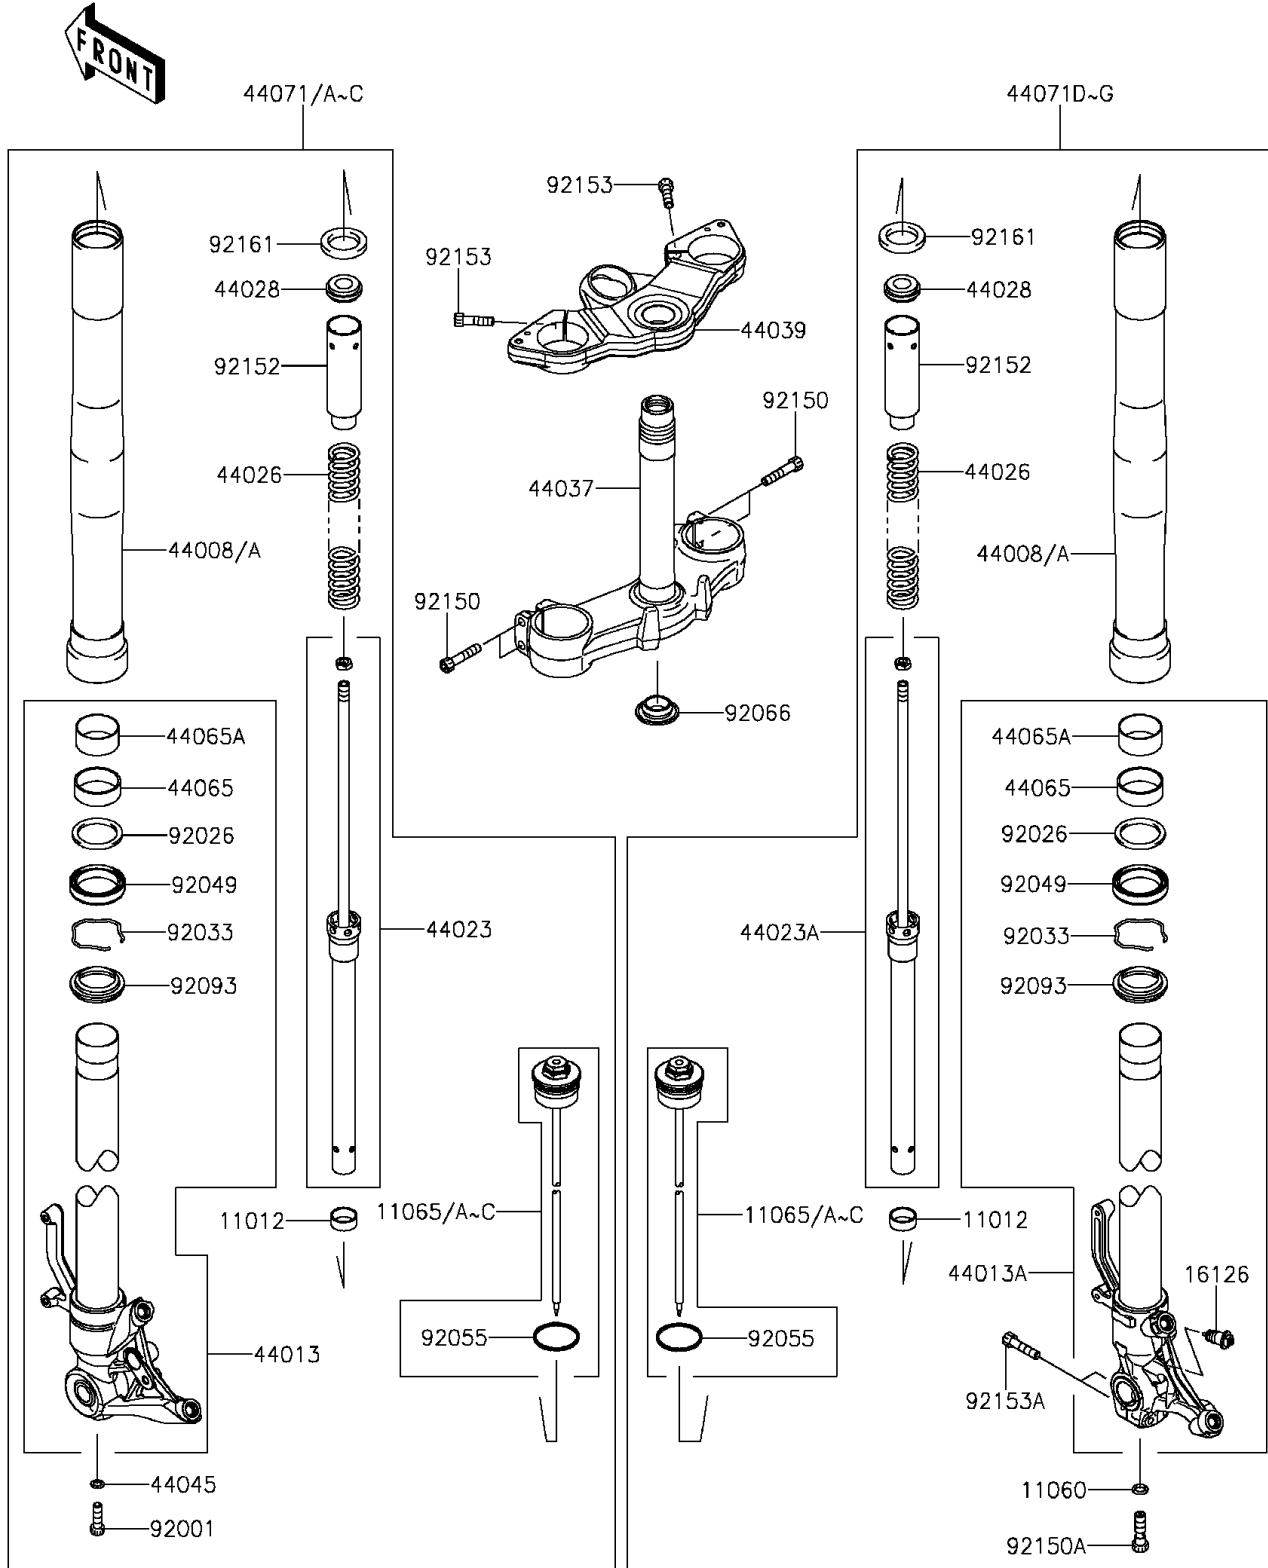

# 2016 NINJA® 1000 ABS PARTS DIAGRAM

Front Fork

F2340

# 2016 NINJA® 1000 ABS PARTS LIST

Front Fork

ITEM NAME	PART NUMBER	QUANTITY
-----------	-------------	----------