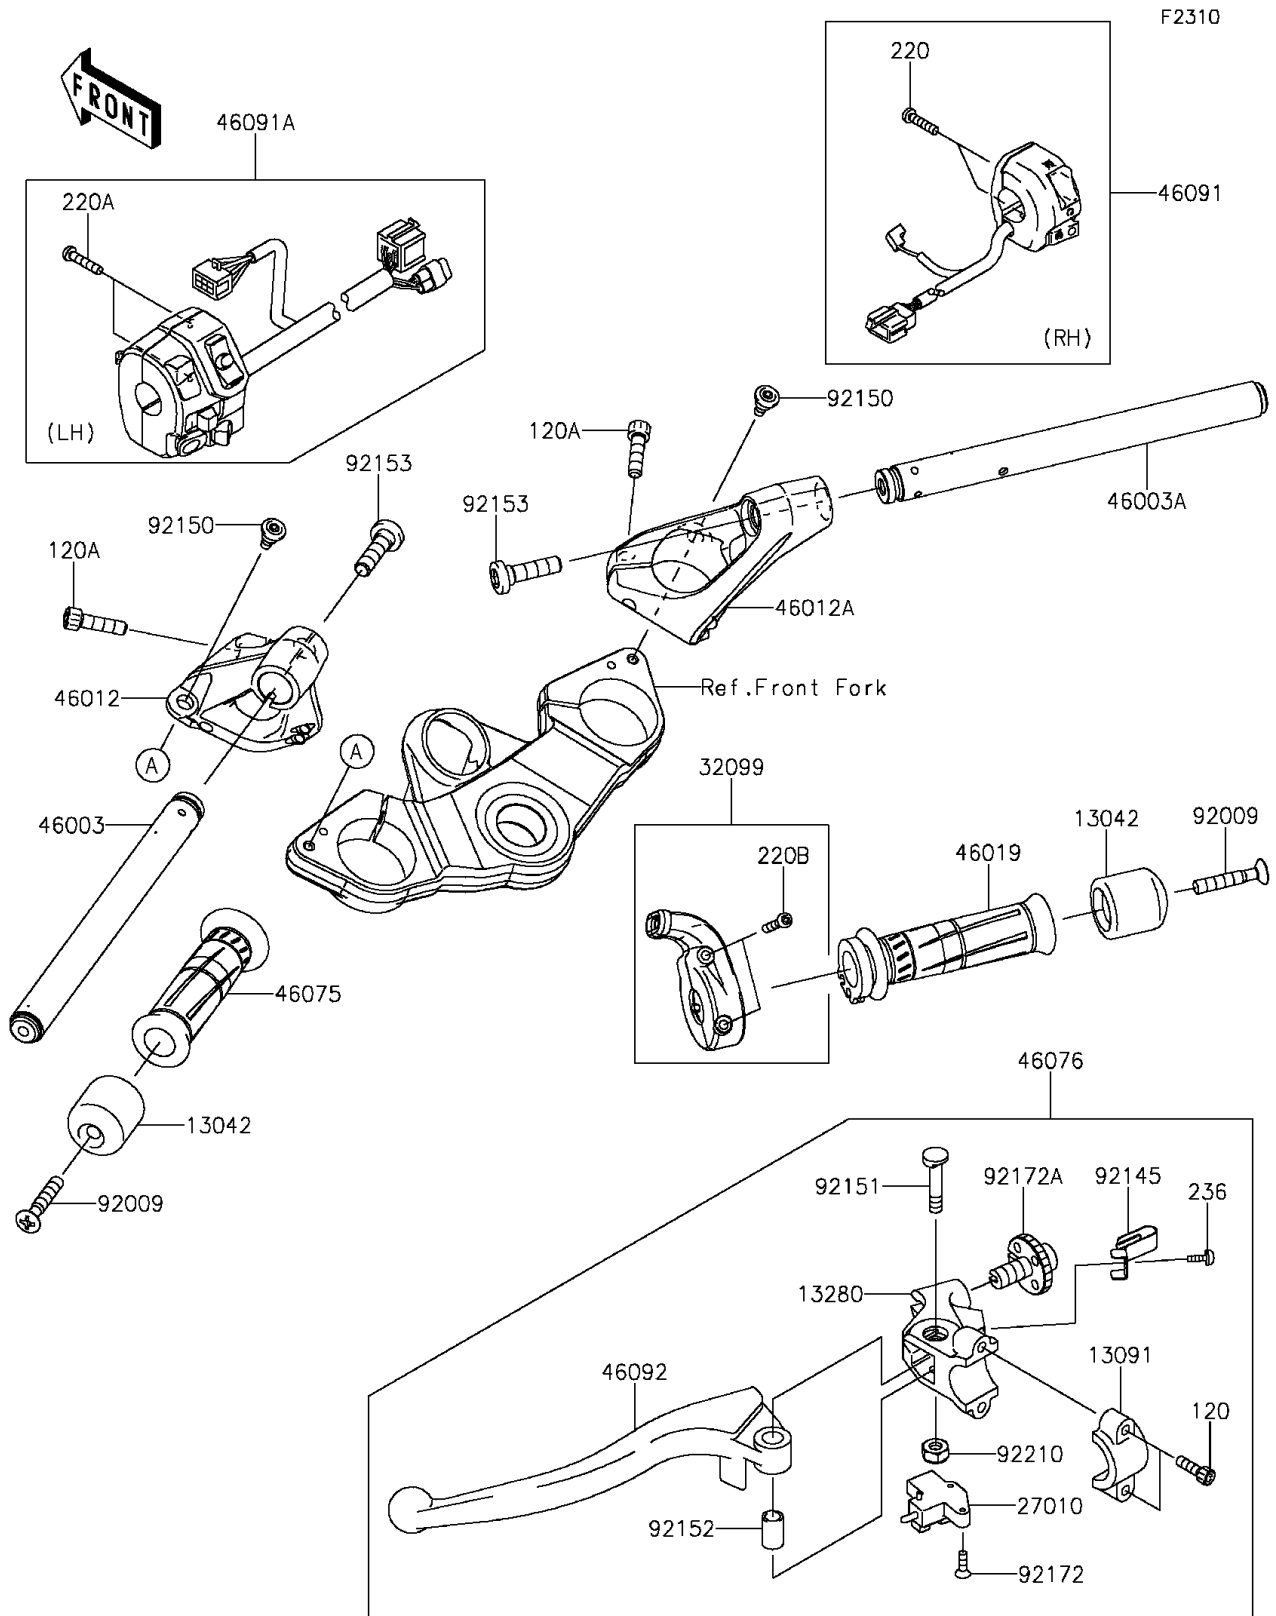

2016 NINJA® 1000 ABS PARTS DIAGRAM

Handlebar

2016 NINJA® 1000 ABS PARTS LIST

Handlebar

ITEM NAME	PART NUMBER	QUANTITY
-----------	-------------	----------