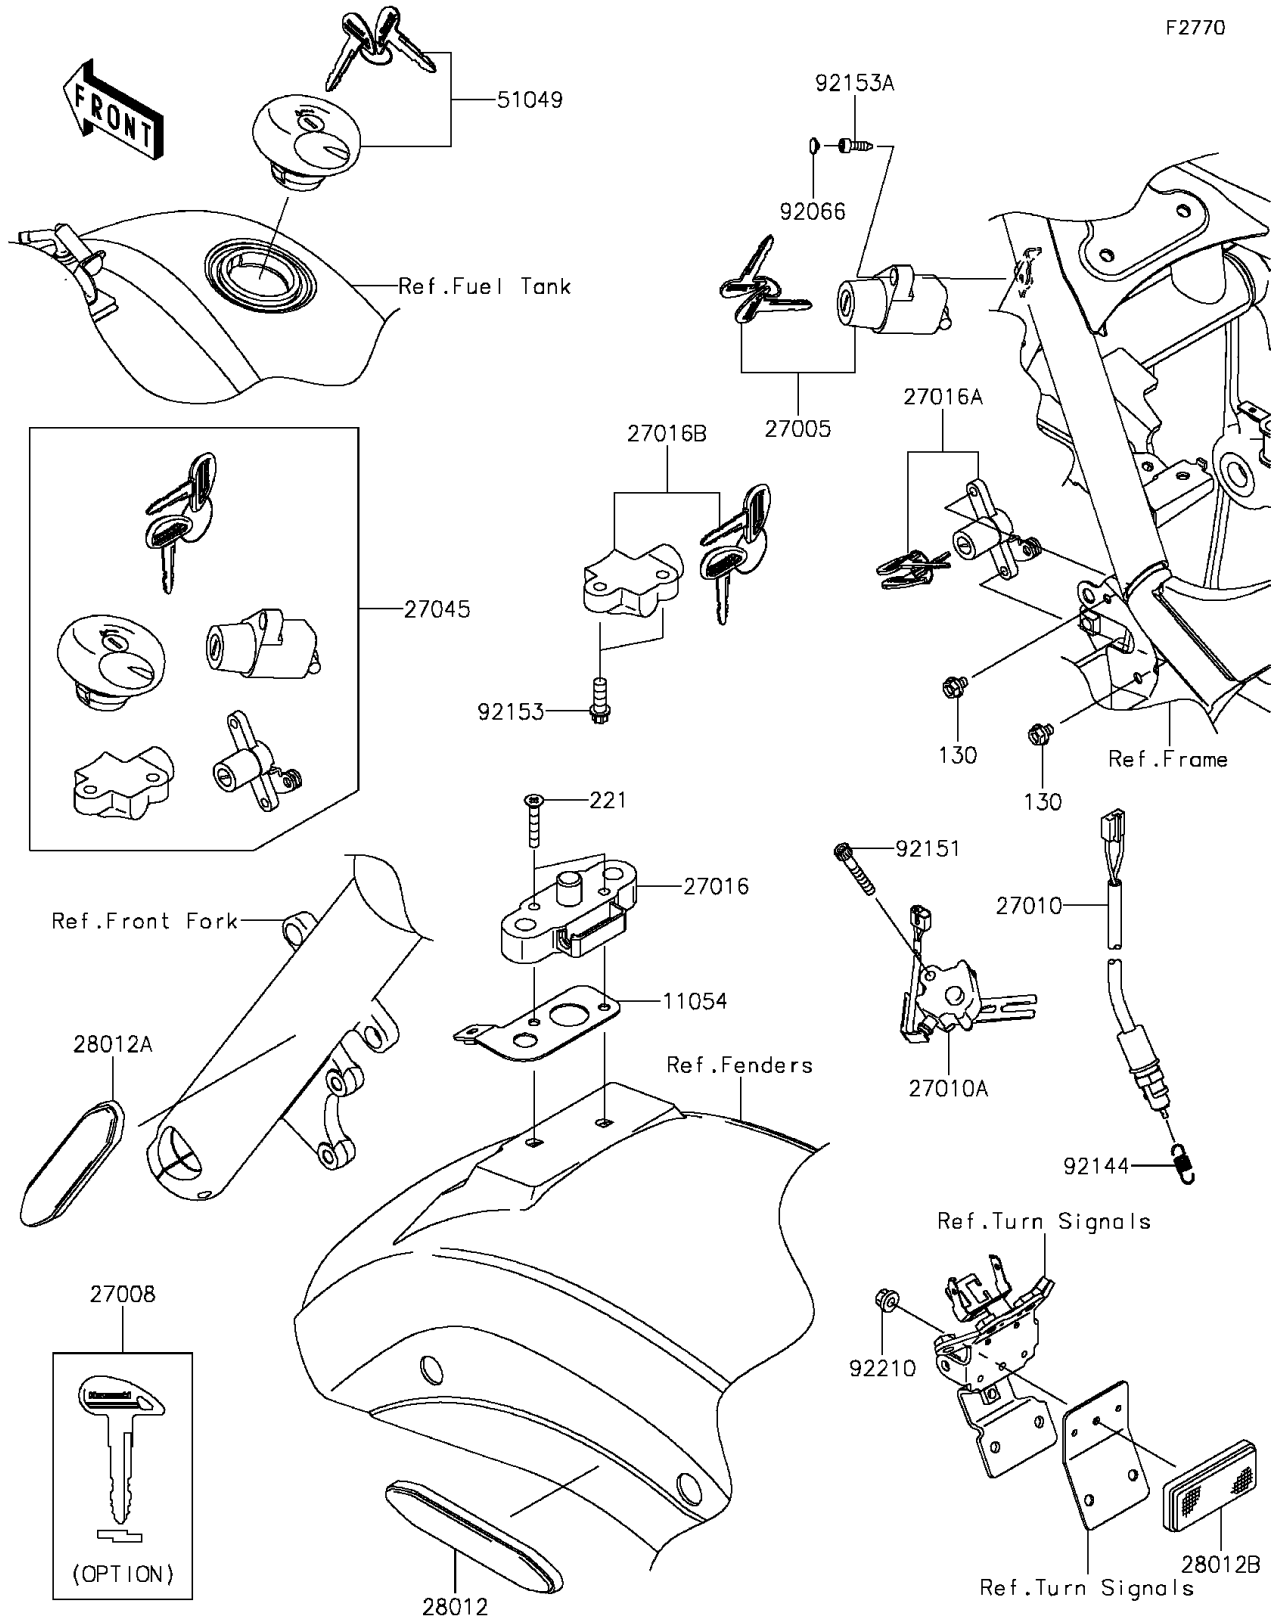

## 2014 Vulcan 900 Classic PARTS DIAGRAM

Ignition Switch/Locks/Reflectors

F2770

## 2014 Vulcan 900 Classic PARTS LIST

### Ignition Switch/Locks/Reflectors

ITEM NAME	PART NUMBER	QUANTITY
BOLT-FLANGED,6X8 (Ref # 130)	130BB0608	1
SCREW-CSK-CROS,6X35 (Ref # 221)	221AB0635	1
BRACKET,SEAT LOCK (Ref # 11054)	11054-0492	1
SWITCH-ASSY-IGNITION (Ref # 27005)	27005-0032	1
KEY-LOCK,BLANK (Ref # 27008)	27008-0042	1
SWITCH,REAR BRAKE (Ref # 27010)	27010-0050	1
SWITCH,SIDE STAND (Ref # 27010A)	27010-1470	1
LOCK-ASSY,SEAT STRIKER (Ref # 27016)	27016-1098	1
LOCK-ASSY,SEAT (Ref # 27016A)	27016-5341	1
LOCK-ASSY,STEERING (Ref # 27016B)	27016-5342	1
SWITCH-ASSY (Ref # 27045)	27045-5323	1
REFLECTOR-REFLEX (Ref # 28012)	28012-0010	1
REFLECTOR-REFLEX (Ref # 28012A)	28012-0019	1
REFLECTOR-REFLEX (Ref # 28012B)	28012-1077	1
CAP-TANK,FUEL (Ref # 51049)	51049-5001	1
PLUG (Ref # 92066)	92066-1543	1
SPRING,REAR BRAKE SWITCH (Ref # 92144)	92144-1141	1
BOLT,SOCKET,6X35 (Ref # 92151)	92151-1390	1
BOLT,TORX,8X22 (Ref # 92153)	92153-1273	1
BOLT,SOCKET,5X16 (Ref # 92153A)	92153-1685	1
NUT,FLANGED,5MM (Ref # 92210)	92210-0007	1