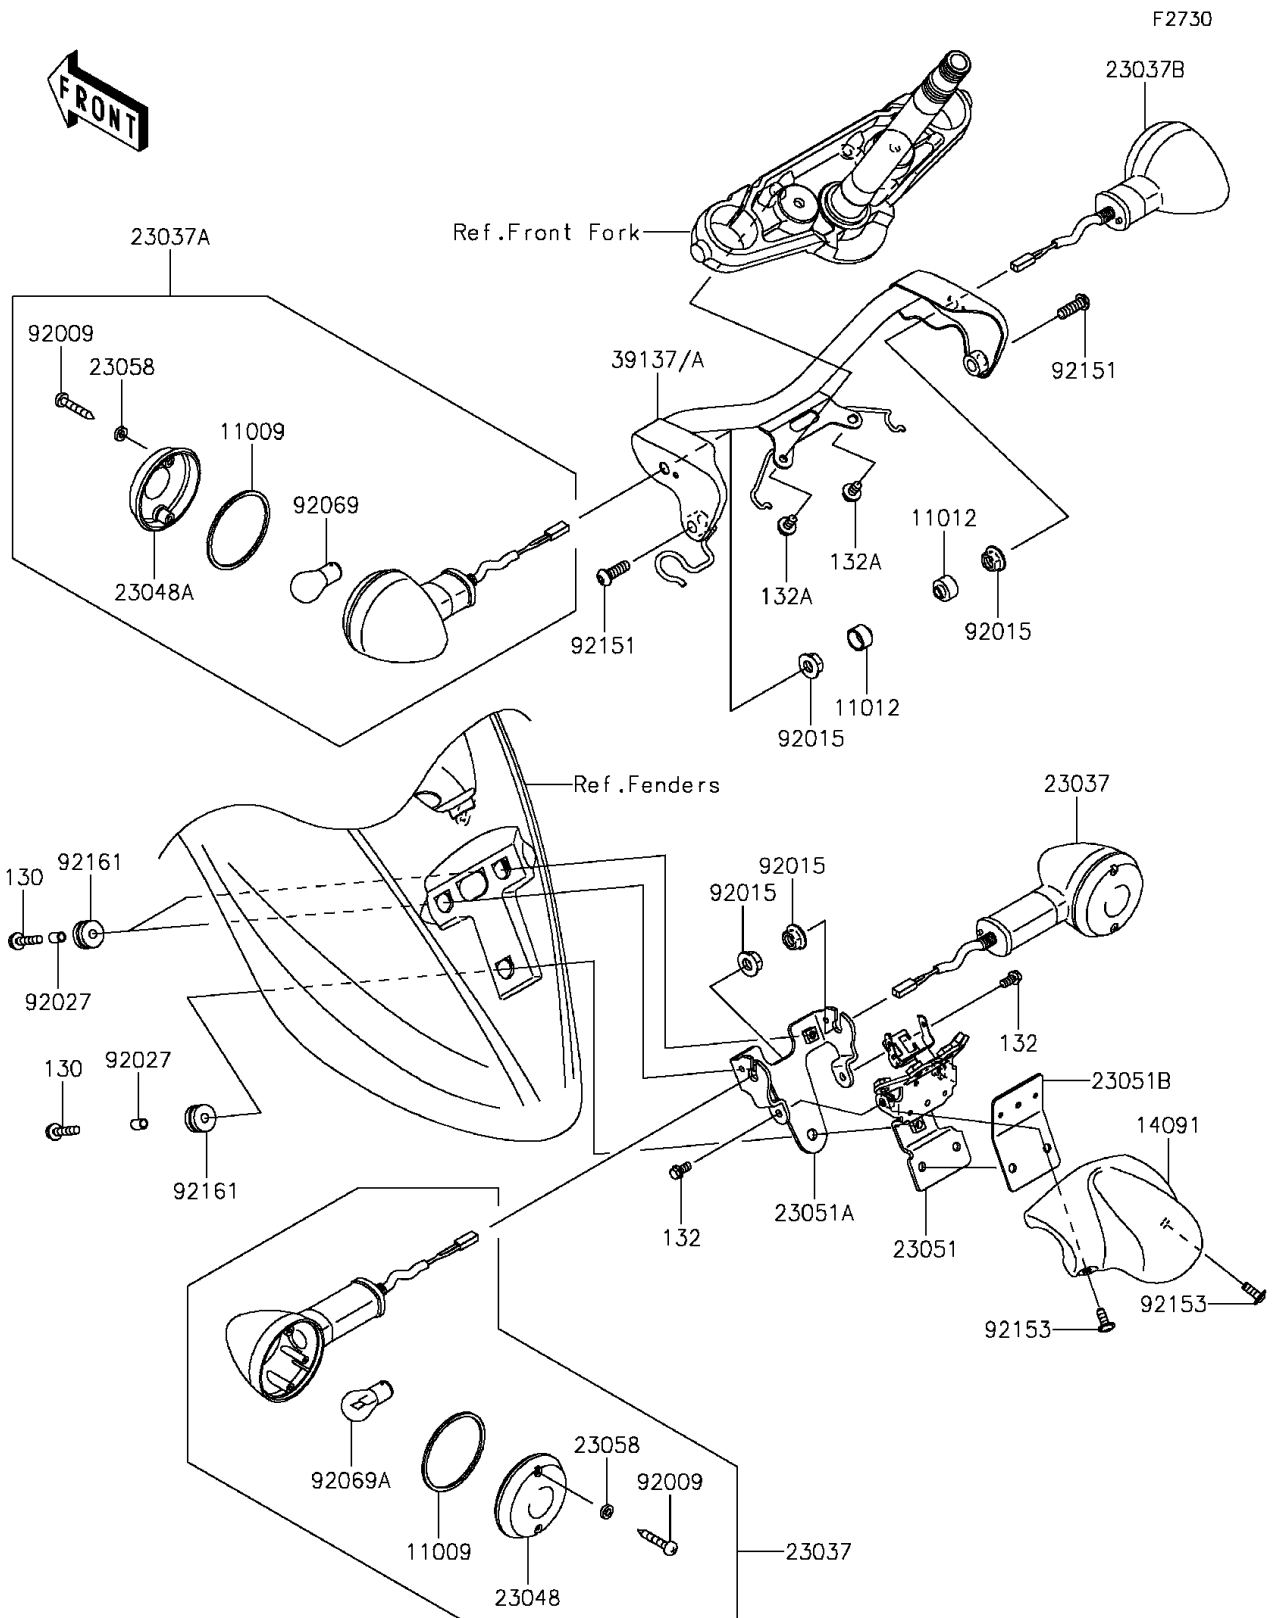

2014 Vulcan 900 Classic PARTS DIAGRAM

Turn Signals

2014 Vulcan 900 Classic PARTS LIST

Turn Signals

ITEM NAME	PART NUMBER	QUANTITY
BOLT-FLANGED,6X30 (Ref # 130)	130CA0630	1
BOLT-FLANGED-SMALL,6X12 (Ref # 132)	132BB0612	1
BOLT-FLANGED-SMALL,6X12 (Ref # 132A)	132E0612	1
GASKET,SIGNAL LAMP (Ref # 11009)	11009-1413	1
CAP (Ref # 11012)	11012-1367	1
COVER (Ref # 14091)	14091-0525	1
LAMP-ASSY-SIGNAL,RR (Ref # 23037)	23037-0087	1
LAMP-ASSY-SIGNAL,FR,LH (Ref # 23037A)	23037-0107	1
LAMP-ASSY-SIGNAL,FR,RH (Ref # 23037B)	23037-0108	1
LENS-SIGNAL LAMP (Ref # 23048)	23048-1065	1
LENS-SIGNAL LAMP (Ref # 23048A)	23048-1066	1
BRACKET-SIGNAL LAMP,RR,LWR (Ref # 23051)	23051-0020	1
BRACKET-SIGNAL LAMP,RR,UPP (Ref # 23051A)	23051-0021	1
BRACKET-SIGNAL LAMP,RR (Ref # 23051B)	23051-0022	1
WASHER,PLAIN,4MM (Ref # 23058)	23058-002	1
STAY-COMP,FR SIGNAL LAMP (Ref # 39137)	39137-0019	1
SCREW,TAPPING,4X25 (Ref # 92009)	92009-1637	1
NUT,10MM (Ref # 92015)	92015-1356	1
COLLAR,6.8X10X15 (Ref # 92027)	92027-1941	1
BULB,12V 21/5W (Ref # 92069)	92069-063	1
BULB,12V 21W (Ref # 92069A)		1
BOLT,SOCKET,8X25 (Ref # 92151)	92151-1327	1
BOLT,SOCKET,6X16 (Ref # 92153)	92153-0817	1
DAMPER (Ref # 92161)	92161-0163	1