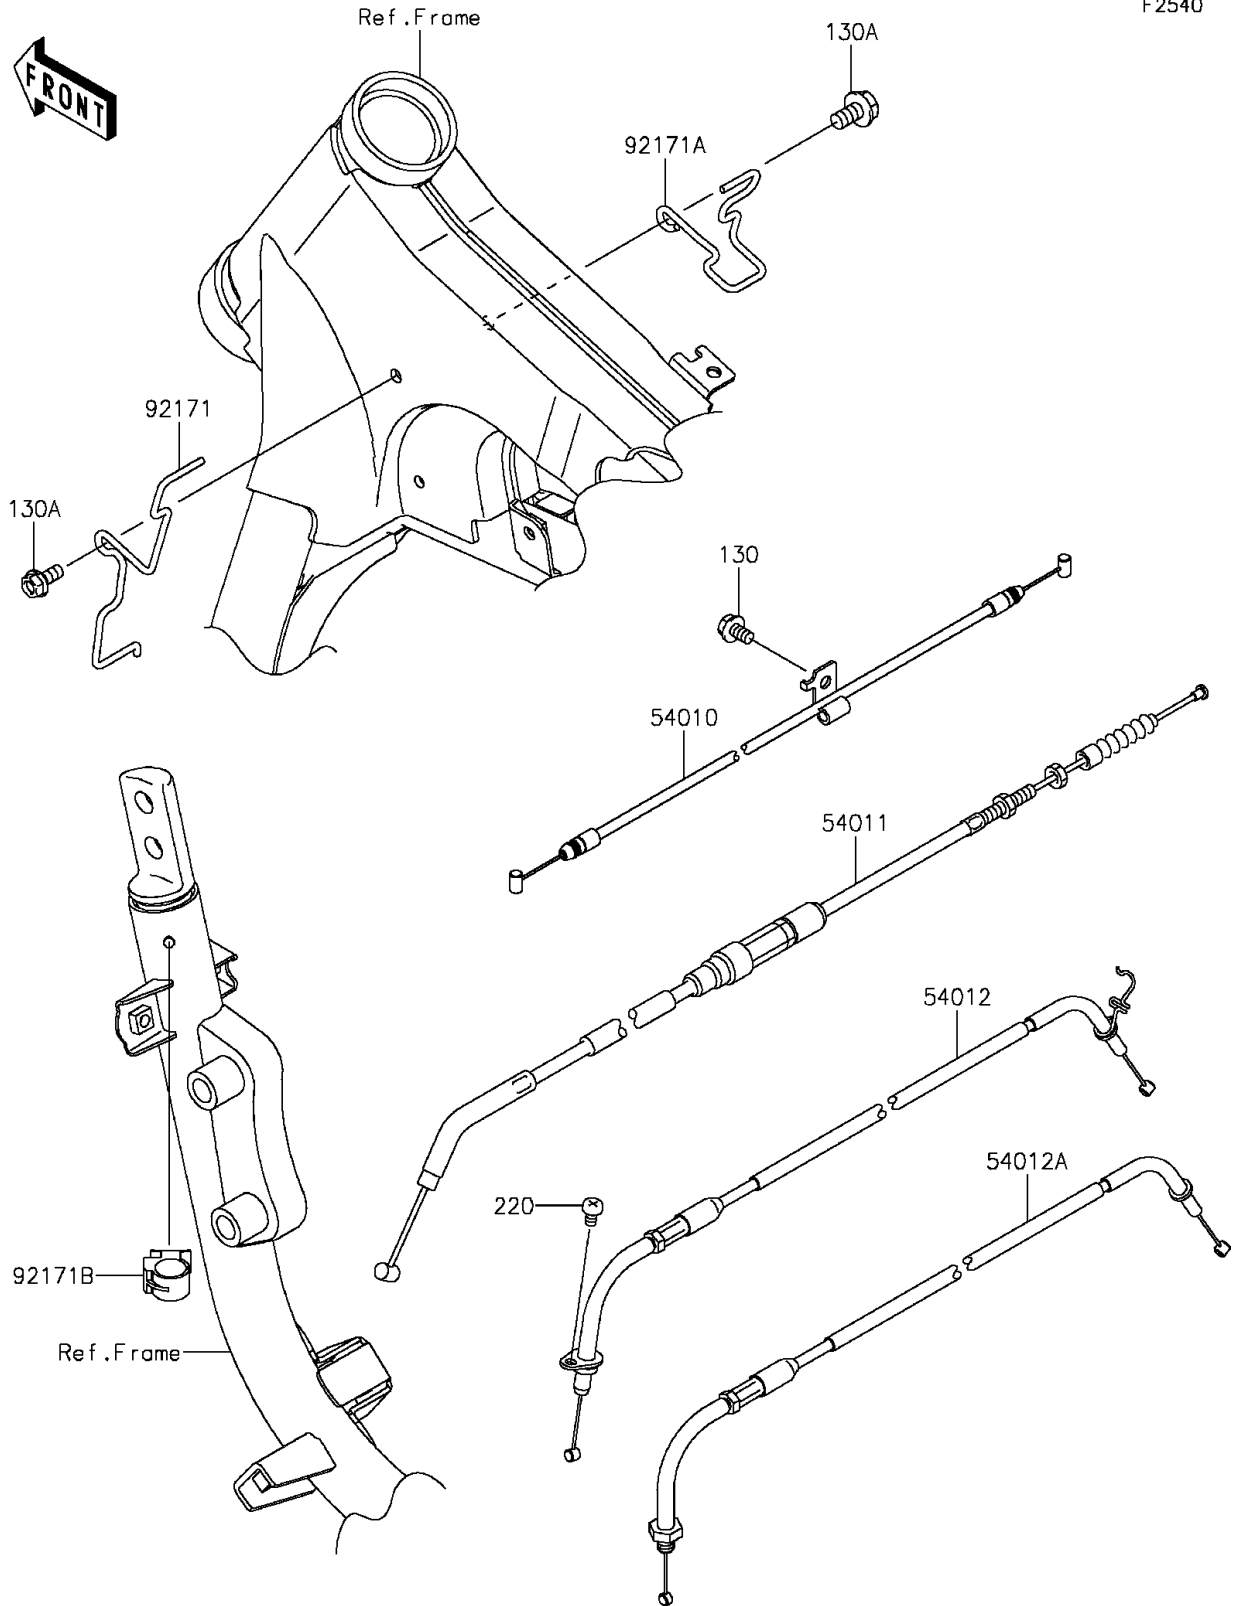

## 2014 Vulcan 900 Classic PARTS DIAGRAM

Cables

F2540

## 2014 Vulcan 900 Classic PARTS LIST

### Cables

ITEM NAME	PART NUMBER	QUANTITY
BOLT-FLANGED,6X10 (Ref # 130)	130BB0610	1
BOLT-FLANGED,6X14 (Ref # 130A)	130BB0614	1
SCREW-PAN-CROS,5X8 (Ref # 220)	220AB0508	1
CABLE,SEAT LOCK (Ref # 54010)	54010-0065	1
CABLE-CLUTCH (Ref # 54011)	54011-0070	1
CABLE-THROTTLE,OPENING (Ref # 54012)	54012-0171	1
CABLE-THROTTLE,CLOSING (Ref # 54012A)	54012-0172	1
CLAMP,FR,LH (Ref # 92171)	92171-0597	1
CLAMP,FR,RH (Ref # 92171A)	92171-0605	1
CLAMP,15MM DIA. (Ref # 92171B)	92171-1424	1