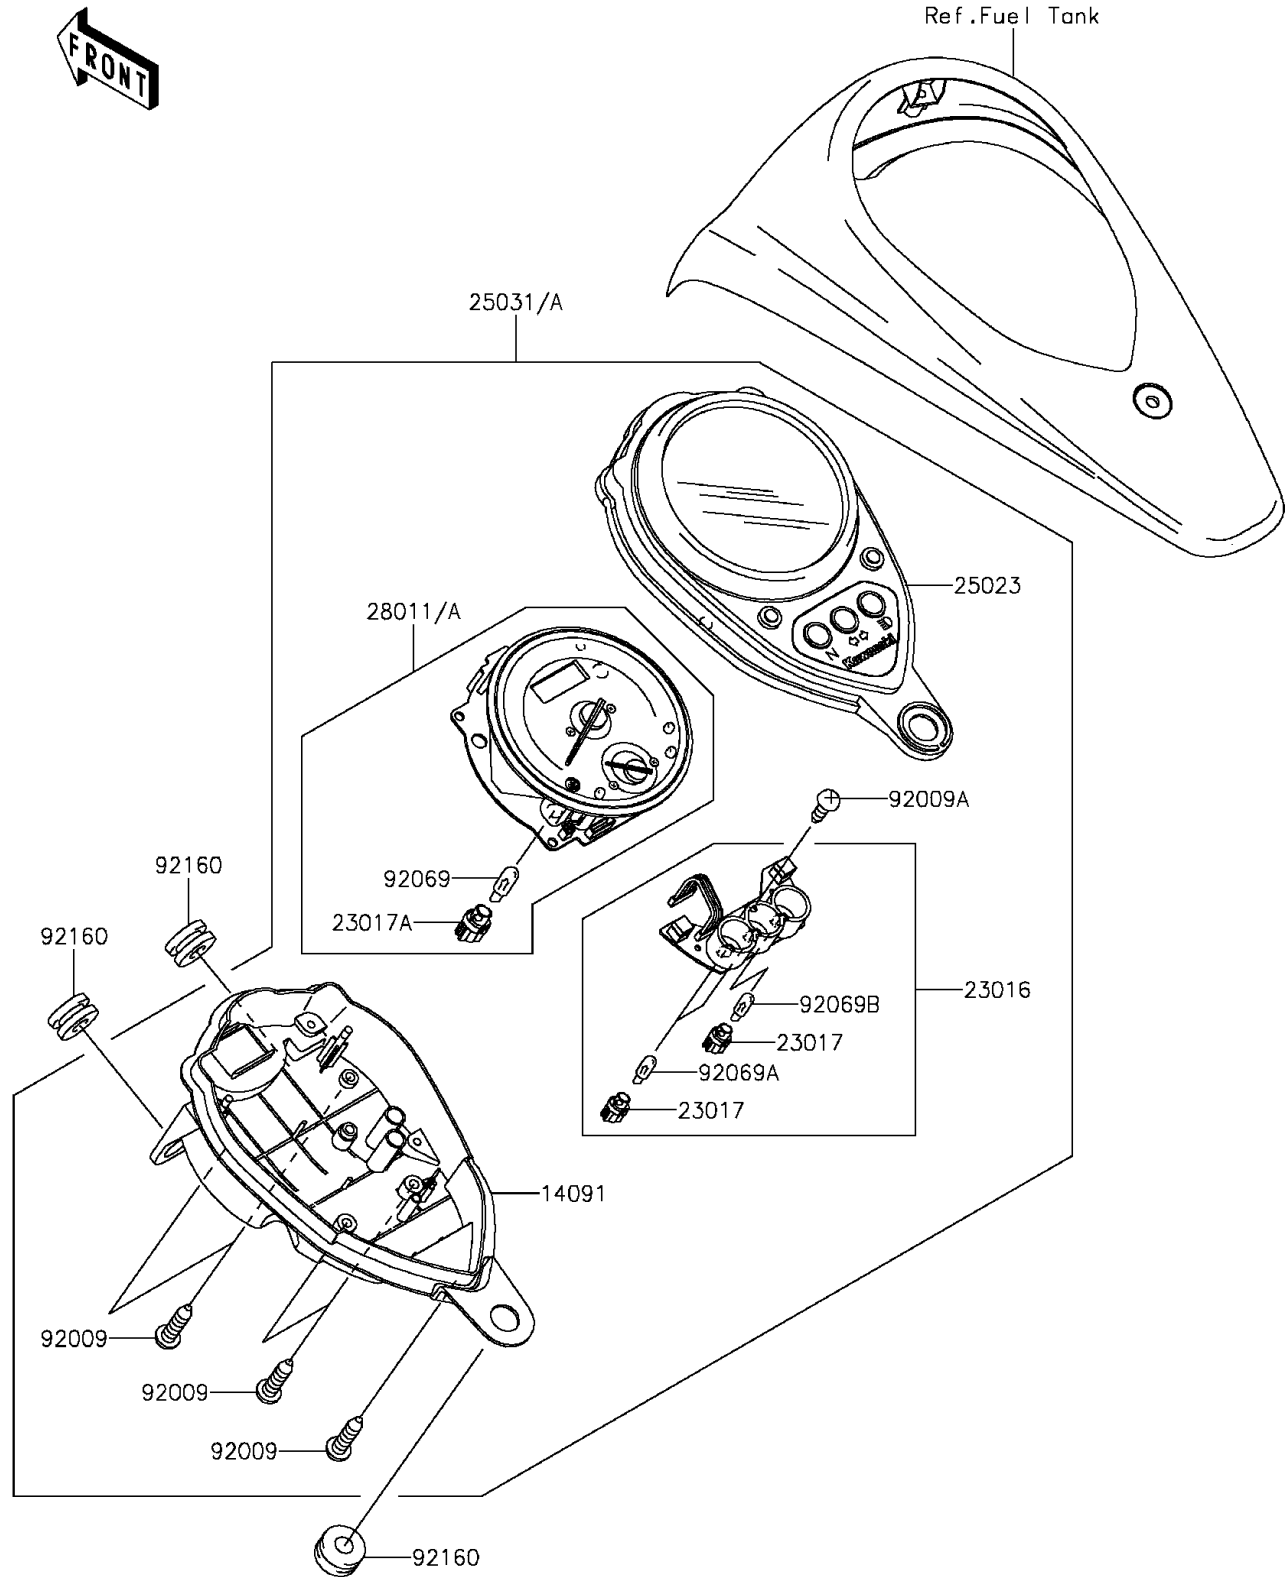

2014 Vulcan 900 Classic PARTS DIAGRAM

Meter(s)

F2530

2014 Vulcan 900 Classic PARTS LIST

Meter(s)

ITEM NAME	PART NUMBER	QUANTITY
COVER,METER,LWR (Ref # 14091)	14091-1215	1
LAMP-ASSY (Ref # 23016)	23016-1186	1
SOCKET,WEDGE BASE,T-5 (Ref # 23017)	23017-1063	1
SOCKET (Ref # 23017A)	23017-1064	1
COVER-METER CASE,UPP (Ref # 25023)	25023-0057	1
METER-ASSY,KPH (Ref # 25031A)	25031-0323	1
METER,SPEED&FUEL,KPH (Ref # 28011A)	28011-0168	1
SCREW,TAPPING,4X16 (Ref # 92009)	92009-1163	1
SCREW,TAPPING,4X14 (Ref # 92009A)	92009-1503	1
BULB,14V 3W,T6.5 (Ref # 92069)	92069-1068	1
BULB,12V 2W,T5 (Ref # 92069A)	92069-1105	1
BULB,12V 1.4W,T5 (Ref # 92069B)	92069-1117	1
DAMPER (Ref # 92160)	92160-1162	1