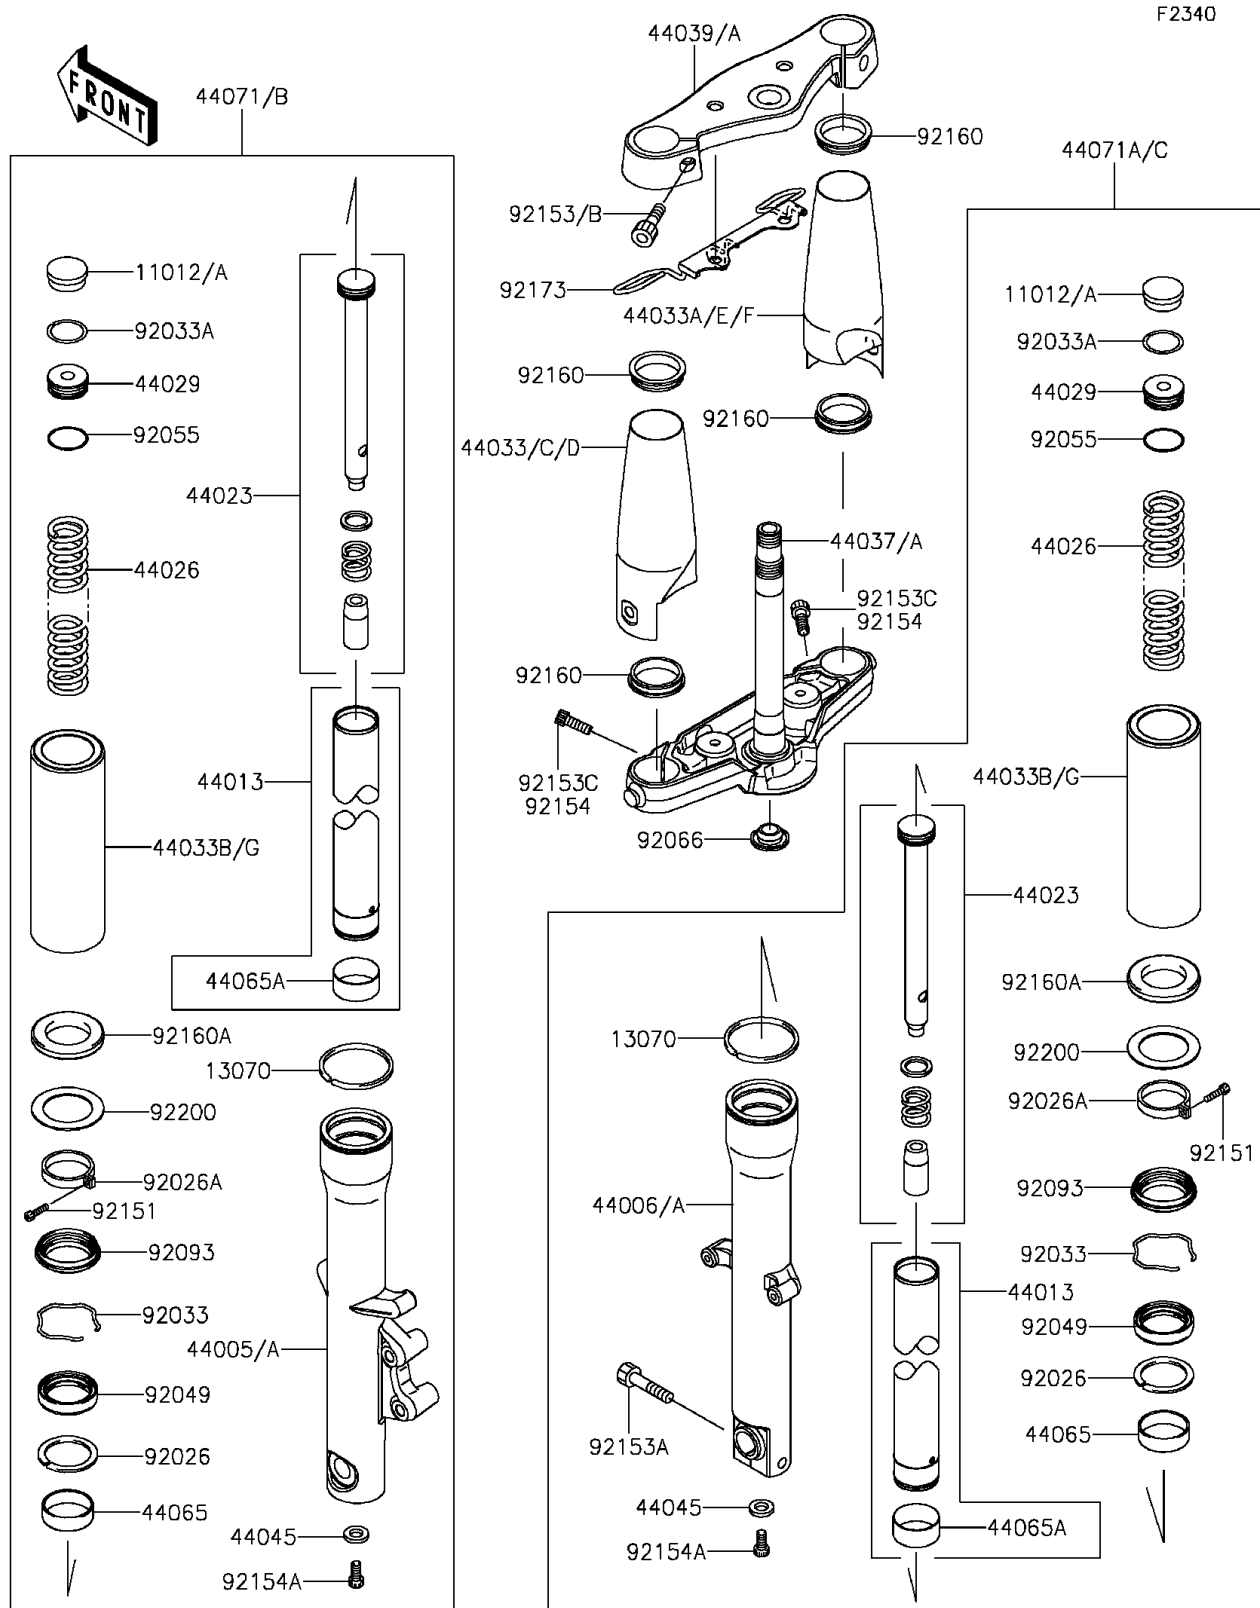

## 2014 Vulcan 900 Classic PARTS DIAGRAM

Front Fork

## 2014 Vulcan 900 Classic PARTS LIST

### Front Fork

ITEM NAME	PART NUMBER	QUANTITY
CAP,FORK TOP (Ref # 11012A)	11012-1618	1
GUIDE (Ref # 13070)	13070-0056	1
PIPE-LEFT FORK OUTER (Ref # 44005)	44005-0104	1
PIPE-RIGHT FORK OUTER (Ref # 44006)	44006-0104	1
PIPE-FORK INNER (Ref # 44013)	44013-0257	1
CYLINDER-SET-FORK (Ref # 44023)	44023-0126	1
SPRING-FRONT FORK (Ref # 44026)	44026-0190	1
SEAT-FORK SPRING (Ref # 44029)	44029-0019	1
COVER-FORK,LH (Ref # 44033)	44033-0035	1
COVER-FORK,RH (Ref # 44033A)	44033-0037	1
COVER-FORK (Ref # 44033B)	44033-0039	1
HOLDER-FORK UNDER,SILVER (Ref # 44037)	44037-0068-CE	1
HOLDER-FORK UPPER (Ref # 44039)	44039-0062	1
GASKET,FORK CYLINDER BOLT (Ref # 44045)	44045-051	1
BUSHING-FRONT FORK (Ref # 44065)	44065-0019	1
BUSHING-FRONT FORK,INNER PIPE (Ref # 44065A)	44065-1087	1
DAMPER-ASSY,FORK,LH (Ref # 44071)	44071-1087	1
DAMPER-ASSY,FORK,RH (Ref # 44071A)	44071-1088	1
SPACER,FORK (Ref # 92026)	92026-0090	1
SPACER (Ref # 92026A)	92026-1515	1
RING-SNAP (Ref # 92033)	92033-0756	1
RING-SNAP (Ref # 92033A)	92033-0757	1
SEAL-OIL (Ref # 92049)	92049-0058	1
RING-O,SPRING SEAT (Ref # 92055)	92055-1363	1
PLUG (Ref # 92066)	92066-0078	1
SEAL,DUST (Ref # 92093)	92093-0659	1
BOLT,SOCKET,4X16 (Ref # 92151)	92151-1356	1
BOLT,SOCKET,8X30 (Ref # 92153)	92153-0500	1
BOLT (Ref # 92153A)	92153-0533	1

## 2014 Vulcan 900 Classic PARTS LIST

Front Fork

ITEM NAME	PART NUMBER	QUANTITY
BOLT,SOCKET,10X25 (Ref # 92153C)	92153-1376	1
BOLT (Ref # 92154A)	92154-1677	1
DAMPER (Ref # 92160)	92160-1892	1
DAMPER (Ref # 92160A)	92160-1927	1
CLAMP (Ref # 92173)	92173-0165	1
WASHER (Ref # 92200)	92200-1417	1