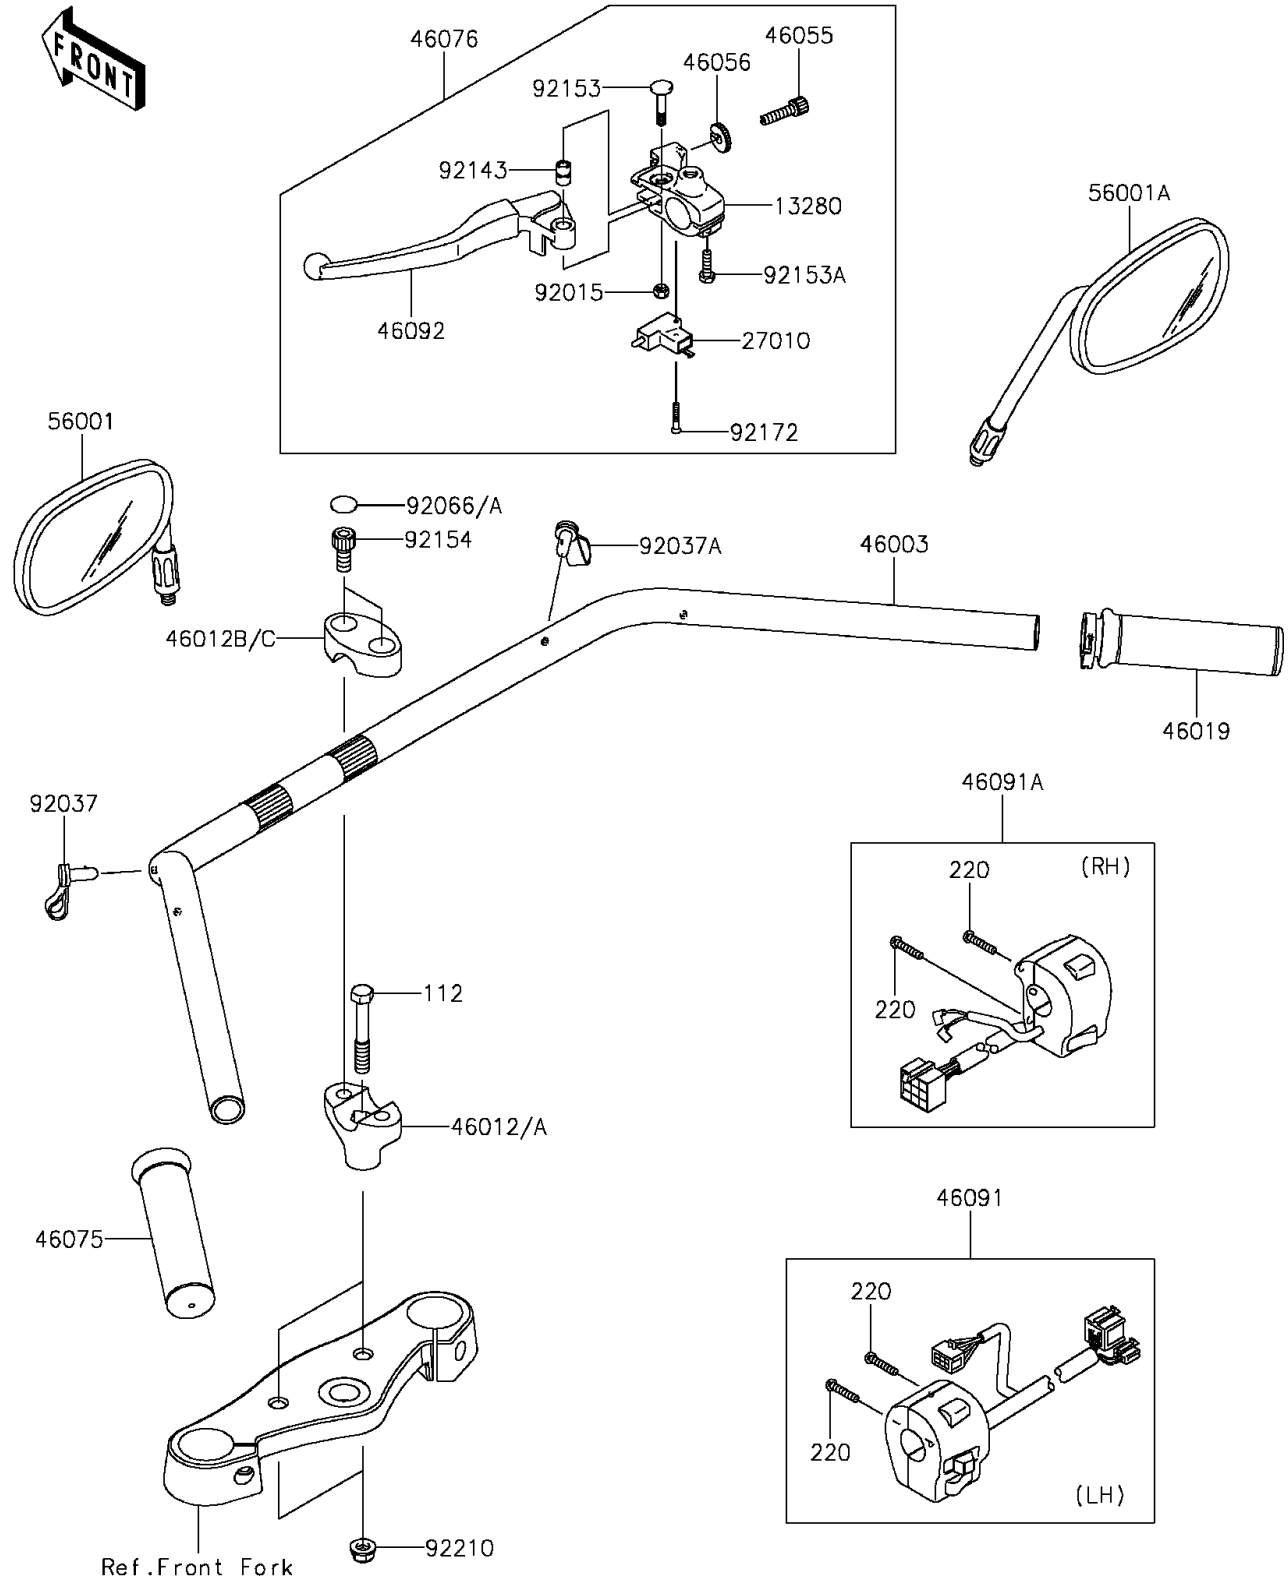

## 2014 Vulcan 900 Classic PARTS DIAGRAM

Handlebar

F2310

## 2014 Vulcan 900 Classic PARTS LIST

Handlebar

ITEM NAME	PART NUMBER	QUANTITY
BOLT-UPSET,10X65 (Ref # 112)	112BA1065	1
SCREW-PAN-CROS,5X25 (Ref # 220)	220R0525	1
HOLDER,CLUTCH LEVER (Ref # 13280)	13280-1101	1
SWITCH,CLUTCH (Ref # 27010)	27010-1268	1
HANDLE (Ref # 46003)	46003-0155	1
HOLDER-HANDLE,LWR (Ref # 46012)	46012-0085	1
HOLDER-HANDLE,UPP (Ref # 46012B)	46012-1273	1
GRIP-ASSY,THROTTLE (Ref # 46019)	46019-1123	1
SCREW,CABLE ADJUST,8MM (Ref # 46055)	46055-003	1
NUT,CABLE ADJUST LOCK,8MM (Ref # 46056)	46056-005	1
GRIP,LH (Ref # 46075)	46075-1212	1
LEVER-ASSY-GRIP,CLUTCH (Ref # 46076)	46076-0075	1
HOUSING-ASSY-CONTROL,LH (Ref # 46091)	46091-0230	1
HOUSING-ASSY-CONTROL,RH (Ref # 46091A)	46091-0231	1
LEVER-GRIP,CLUCTH (Ref # 46092)	46092-1204	1
MIRROR-ASSY,LH (Ref # 56001)	56001-0282	1
MIRROR-ASSY,RH (Ref # 56001A)	56001-0283	1
NUT,LOCK,6MM,BLACK (Ref # 92015)	92015-1191	1
CLAMP,SPEED,L=58 (Ref # 92037)	92037-1163	1
CLAMP,SPEED,L=80.5 (Ref # 92037A)	92037-1903	1
PLUG (Ref # 92066A)	92066-1285	1
COLLAR (Ref # 92143)	92143-1351	1
BOLT,LEVER SET (Ref # 92153)	92153-0716	1
BOLT,6X20 (Ref # 92153A)	92153-0721	1
BOLT,SOCKET,10X25 (Ref # 92154)	92154-0350	1
SCREW,3X20 (Ref # 92172)	92172-0164	1
NUT,LOCK,FLANGED,10MM (Ref # 92210)	92210-1139	1