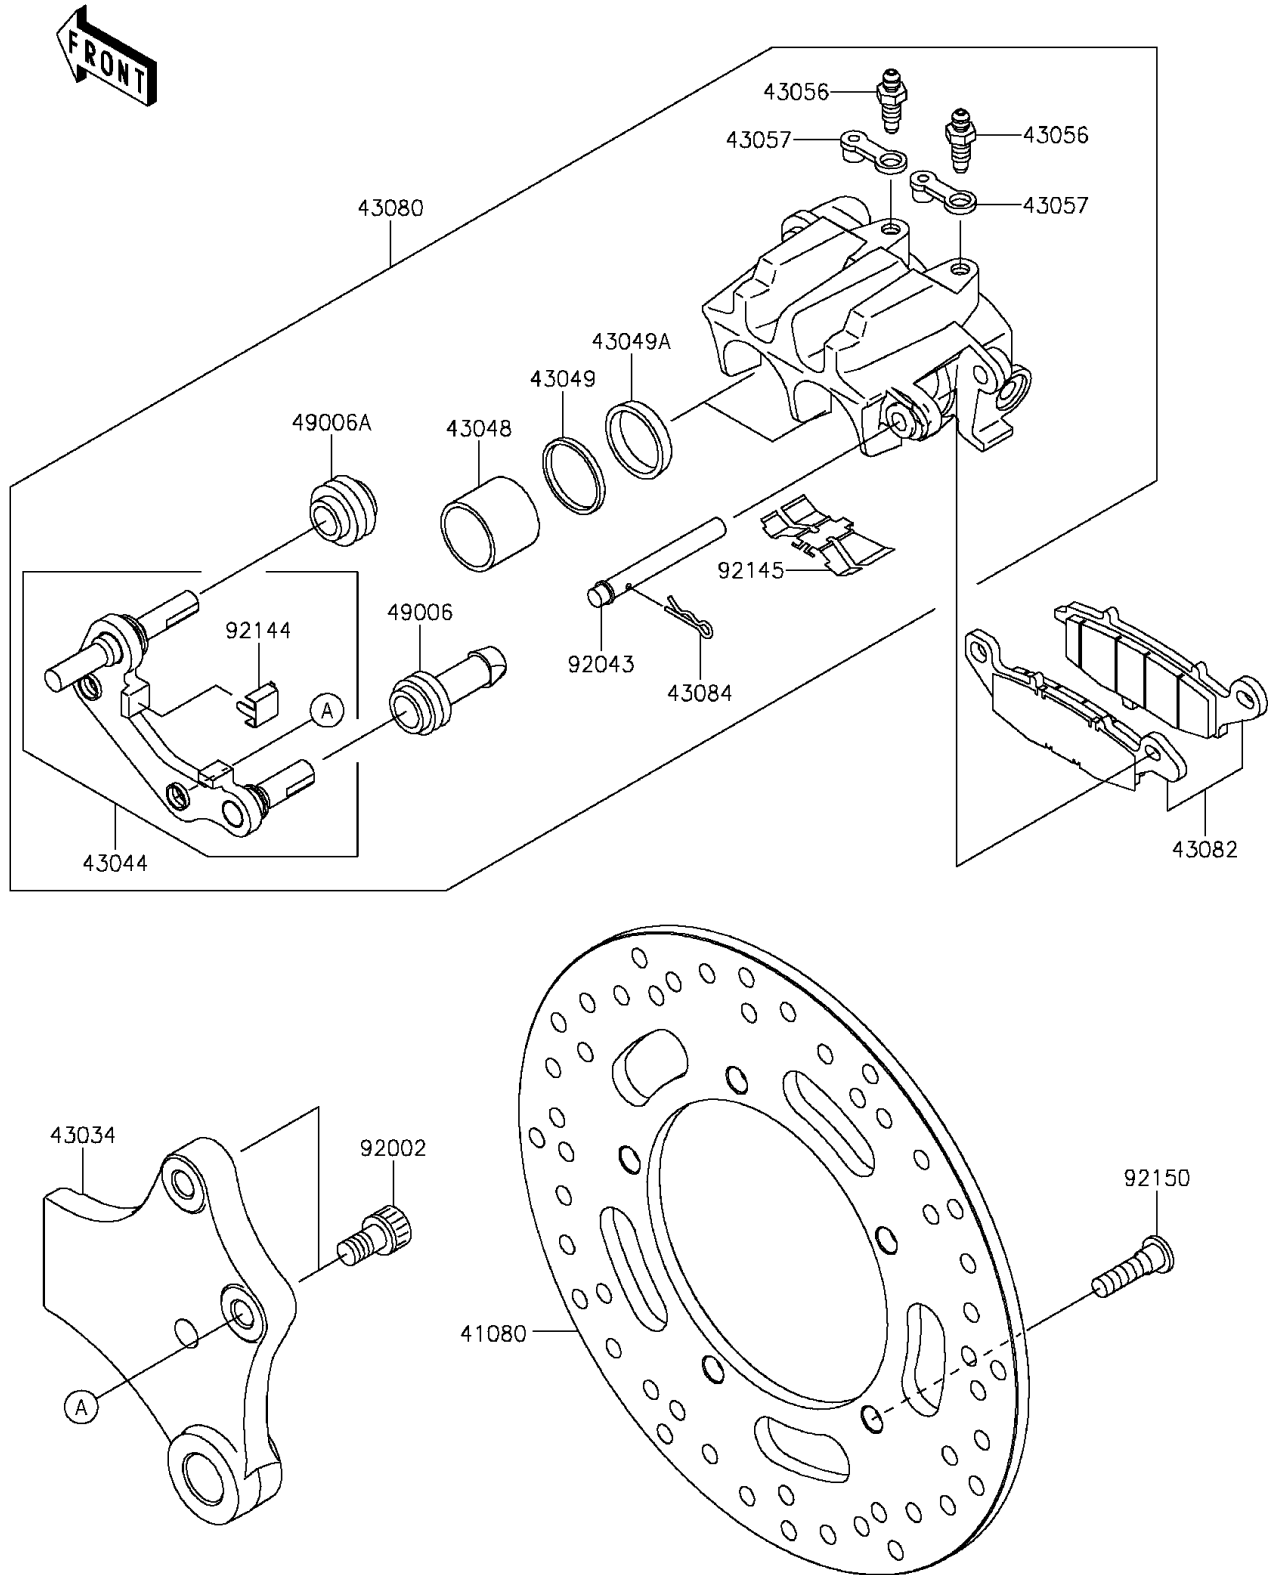

2014 Vulcan 900 Classic PARTS DIAGRAM

Rear Brake

F2294

2014 Vulcan 900 Classic PARTS LIST

Rear Brake

ITEM NAME	PART NUMBER	QUANTITY
DISC,RR,SILVER (Ref # 41080)	41080-0093-CM	1
HOLDER-BRAKE,REAR CALIPER (Ref # 43034)	43034-0061	1
HOLDER-COMP-CALIPER,RR (Ref # 43044)	43044-1134	1
PISTON-CALIPER (Ref # 43048)	43048-1094	1
PACKING (Ref # 43049)	43049-1068	1
PACKING,PISTON SEAL (Ref # 43049A)	43049-1092	1
BREATHER-BRAKE (Ref # 43056)	43056-0007	1
CAP-BREATHER (Ref # 43057)	43057-003	1
CALIPER-SUB-ASSY,RR,BLACK (Ref # 43080)	43080-5098-DJ	1
PAD-ASSY-BRAKE (Ref # 43082)	43082-0063	1
CLAMP,PAD (Ref # 43084)	43084-003	1
BOOT,CALIPER (Ref # 49006)	49006-1094	1
BOOT,CALIPER (Ref # 49006A)	49006-1095	1
BOLT,SOCKET,10X17 (Ref # 92002)	92002-1713	1
PIN,PAD (Ref # 92043)	92043-1640	1
SPRING,STOPPER (Ref # 92144)	92144-1831	1
SPRING,PAD (Ref # 92145)	92145-1382	1
BOLT,SOCKET,8X30 (Ref # 92150)	92150-1771	1