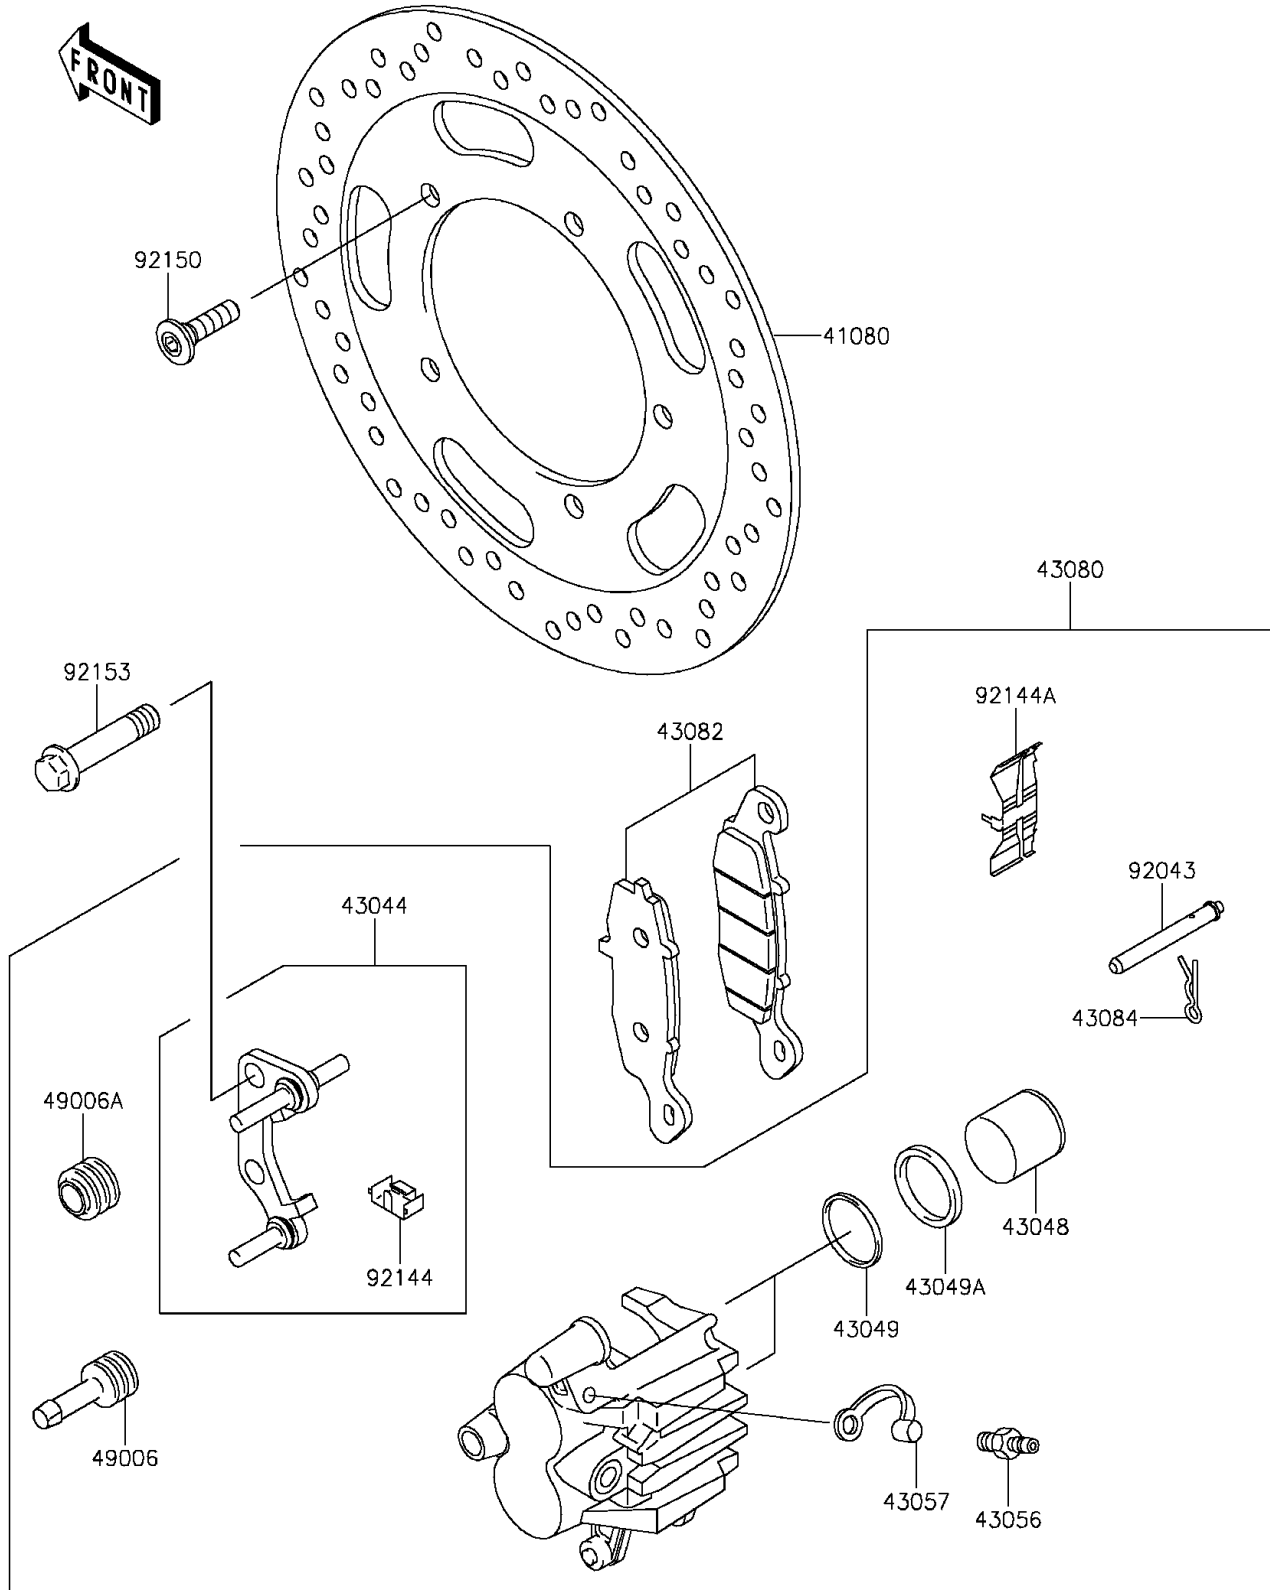

2014 Vulcan 900 Classic PARTS DIAGRAM

Front Brake

F2292

2014 Vulcan 900 Classic PARTS LIST

Front Brake

ITEM NAME	PART NUMBER	QUANTITY
DISC,FR,SILVER (Ref # 41080)	41080-0095-CM	1
HOLDER-COMP-CALIPER,FR,LH (Ref # 43044)	43044-1115	1
PISTON-CALIPER (Ref # 43048)	43048-1052	1
PACKING,PISTON (Ref # 43049)	43049-1055	1
PACKING,PISTON SEAL (Ref # 43049A)	43049-1096	1
BREATHER-BRAKE (Ref # 43056)	43056-0007	1
CAP-BREATHER (Ref # 43057)	43057-003	1
CALIPER-SUB-ASSY,FR,LH,BLACK (Ref # 43080)	43080-0076-DJ	1
PAD-ASSY-BRAKE,LH (Ref # 43082)	43082-0009	1
CLAMP,PAD (Ref # 43084)	43084-003	1
BOOT,CALIPER (Ref # 49006)	49006-1054	1
BOOT,CALIPER (Ref # 49006A)	49006-1095	1
PIN,PAD (Ref # 92043)	92043-1489	1
SPRING,STOPPER (Ref # 92144)	92144-1831	1
SPRING,PAD,LH (Ref # 92144A)	92144-1832	1
BOLT,SOCKET,8X30 (Ref # 92150)	92150-1771	1
BOLT,FLANGED,10X47 (Ref # 92153)	92153-0740	1