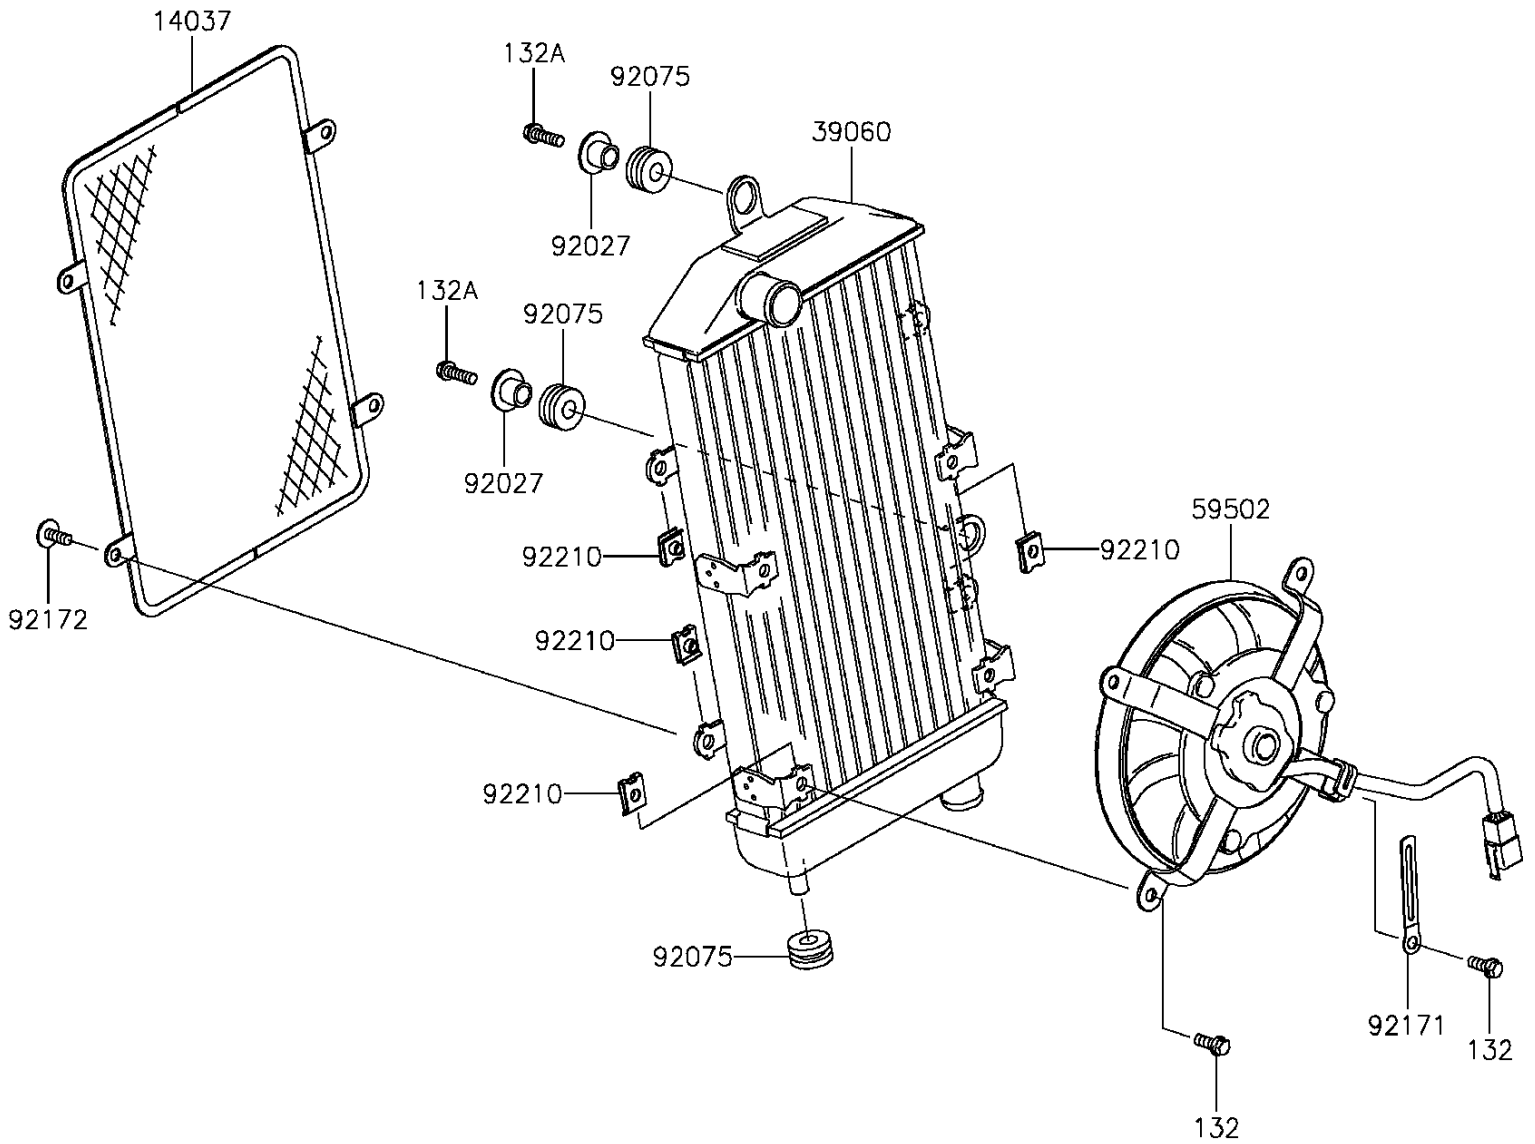

2014 Vulcan 900 Classic PARTS DIAGRAM

Radiator

E3032

2014 Vulcan 900 Classic PARTS LIST

Radiator

ITEM NAME	PART NUMBER	QUANTITY
BOLT-FLANGED-SMALL,6X14 (Ref # 132)	132BB0614	1
BOLT-FLANGED-SMALL,6X20 (Ref # 132A)	132BB0620	1
SCREEN (Ref # 14037)	14037-0046	1
RADIATOR (Ref # 39060)	39060-0029	1
FAN-ASSY (Ref # 59502)	59502-0023	1
COLLAR,L=13.1,BLACK (Ref # 92027)	92027-1450	1
DAMPER,10X24X12 (Ref # 92075)	92075-1690	1
CLAMP (Ref # 92171)	92171-0791	1
SCREW,6X14 (Ref # 92172)	92172-0004	1
NUT (Ref # 92210)	92210-1323	1