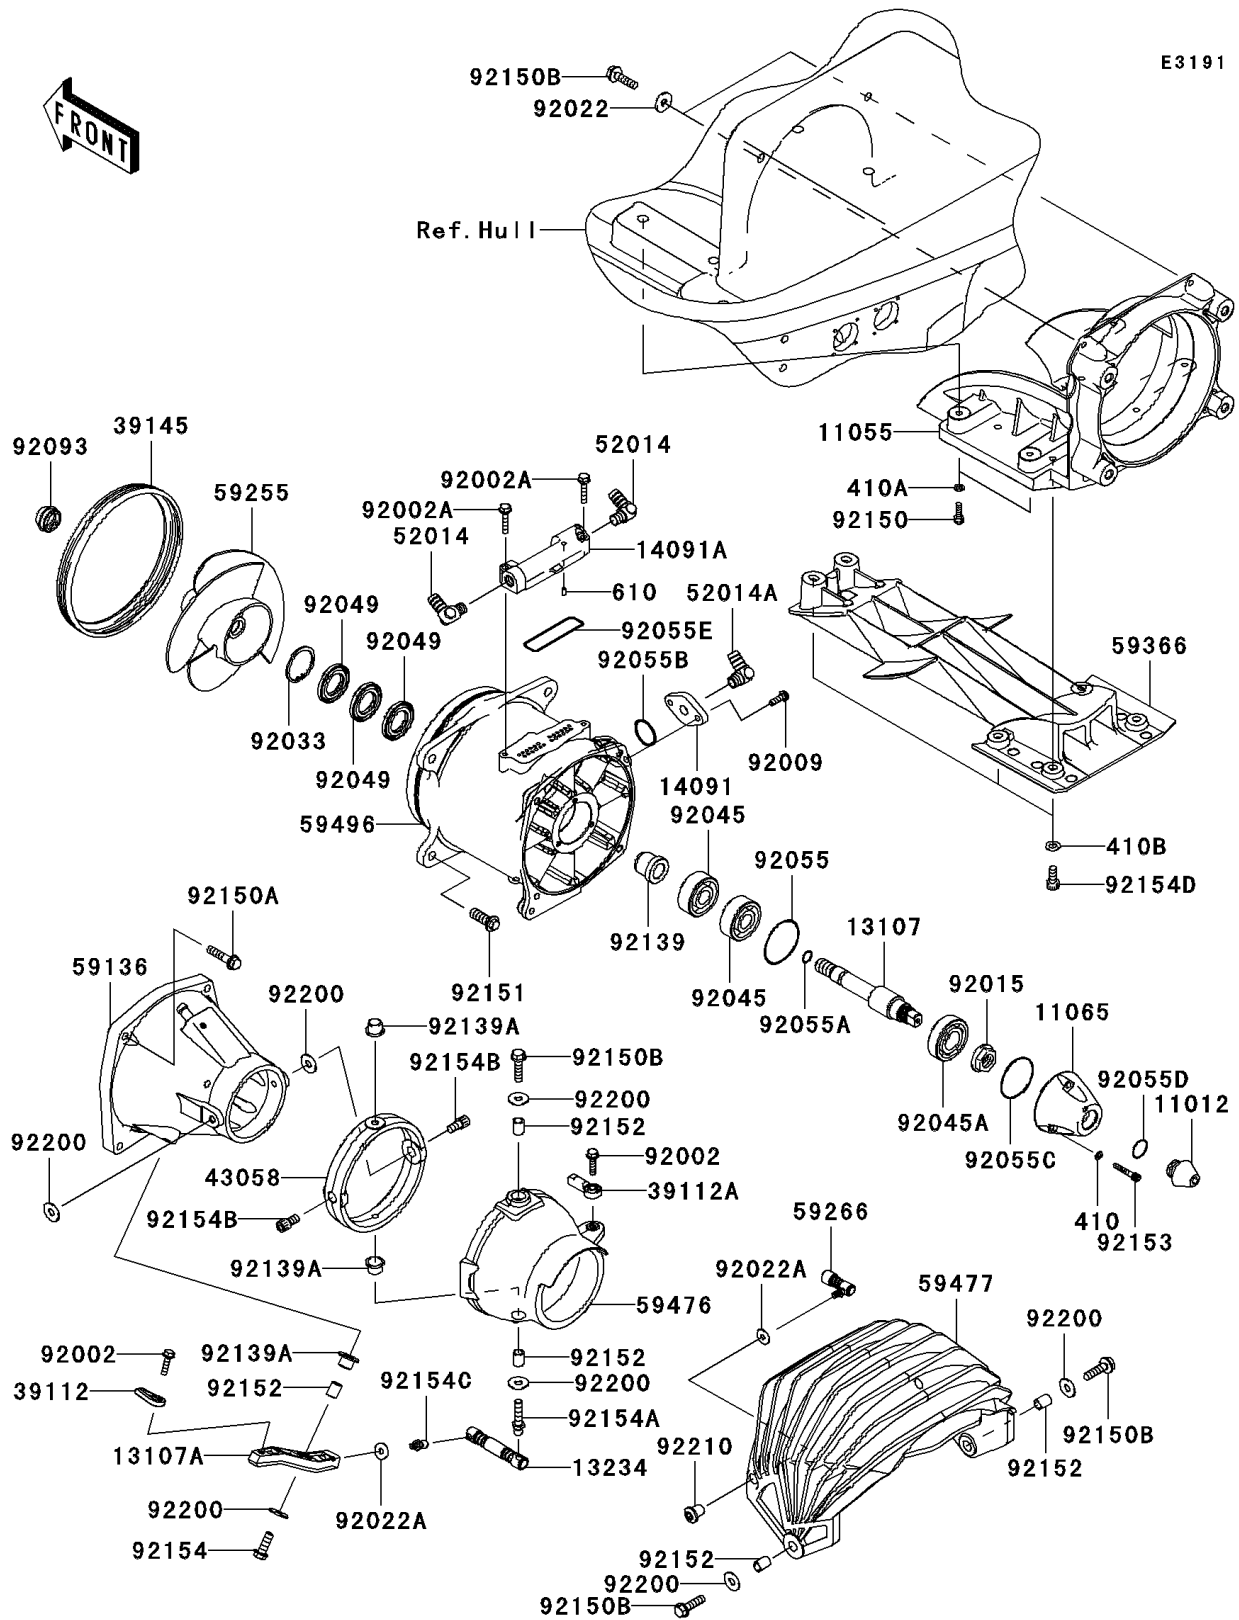

2011 Ultra 300X PARTS DIAGRAM

Jet Pump

2011 Ultra 300X PARTS LIST

Jet Pump

ITEM NAME	PART NUMBER	QUANTITY
CAP (Ref # 11012)	11012-3786	1
BRACKET,PUMP (Ref # 11055)	11055-3710	1
CAP (Ref # 11065)	11065-3733	1
SHAFT (Ref # 13107)	13107-0728	1
SHAFT (Ref # 13107A)	13107-3804	1
SHAFT-COMP (Ref # 13234)	13234-3712	1
COVER,COOLING TUBE (Ref # 14091)	14091-3808	1
COVER,VANE GUIDE (Ref # 14091A)	14091-3817	1
RODEND-TIE (Ref # 39112)	39112-3703	1
RODEND-TIE (Ref # 39112A)	39112-3707	1
TRIM-SEAL (Ref # 39145)	39145-3809	1
RING (Ref # 43058)	43058-3735	1
ELBOW (Ref # 52014)	52014-3711	1
ELBOW (Ref # 52014A)	52014-3727	1
NOZZLE-PUMP (Ref # 59136)	59136-3768	1
IMPELLER-COMP (Ref # 59255)	59255-3740	1
JOINT-BALL (Ref # 59266)	59266-3710	1
GRATE (Ref # 59366)	59366-3724	1
NOZZLE-STRG (Ref # 59476)	59476-3746	1
BUCKET-REVERSE (Ref # 59477)	59477-3713	1
VANE-GUIDE (Ref # 59496)	59496-3767	1
BOLT,6X25 (Ref # 92002)	92002-3714	1
BOLT,6X30 (Ref # 92002A)	92002-3726	1
SCREW,6X20 (Ref # 92009)	92009-3848	1
NUT,18MM (Ref # 92015)	92015-1512	1
WASHER,8.4X23X2.5 (Ref # 92022)	92022-3744	1
WASHER (Ref # 92022A)	92022-567	1
RING-SNAP (Ref # 92033)	92033-3730	1
BEARING-BALL,6303R-6 (Ref # 92045)	92045-3744	1