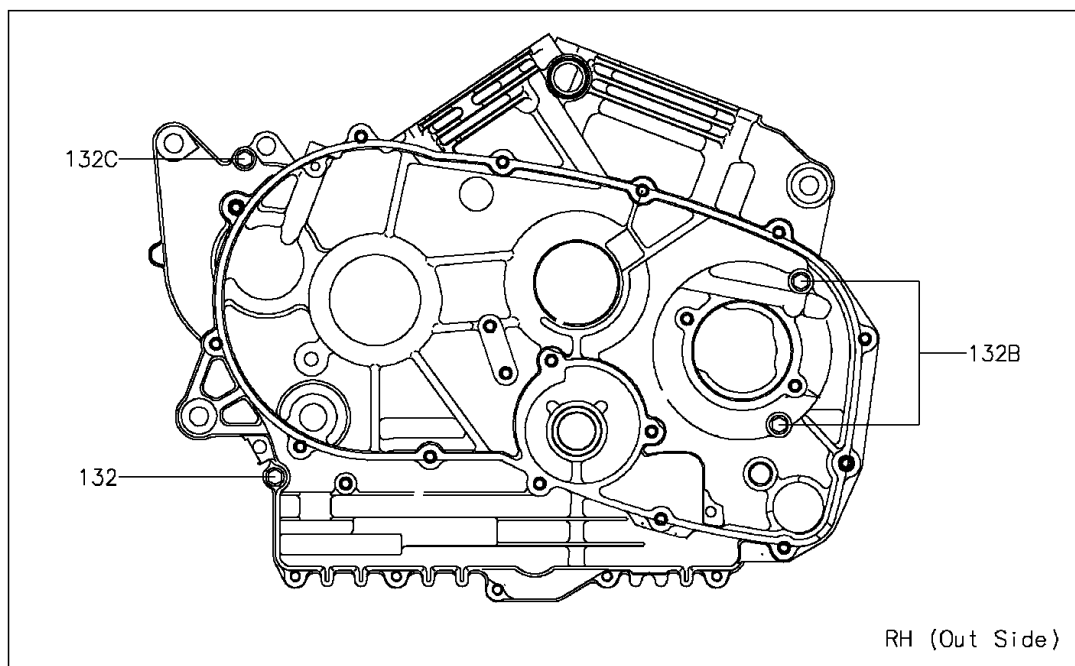

2014 Vulcan 900 Classic PARTS DIAGRAM

Crankcase Bolt Pattern

E1412

2014 Vulcan 900 Classic PARTS LIST

Crankcase Bolt Pattern

ITEM NAME	PART NUMBER	QUANTITY
BOLT-FLANGED,10X90 (Ref # 130)	130BB1090	1
BOLT-FLANGED-SMALL,6X30 (Ref # 132)	132BA0630	1
BOLT-FLANGED-SMALL,6X60 (Ref # 132A)	132BA0660	1
BOLT-FLANGED-SMALL,6X70 (Ref # 132B)	132BA0670	1
BOLT-FLANGED-SMALL,6X85 (Ref # 132C)	132BA0685	1