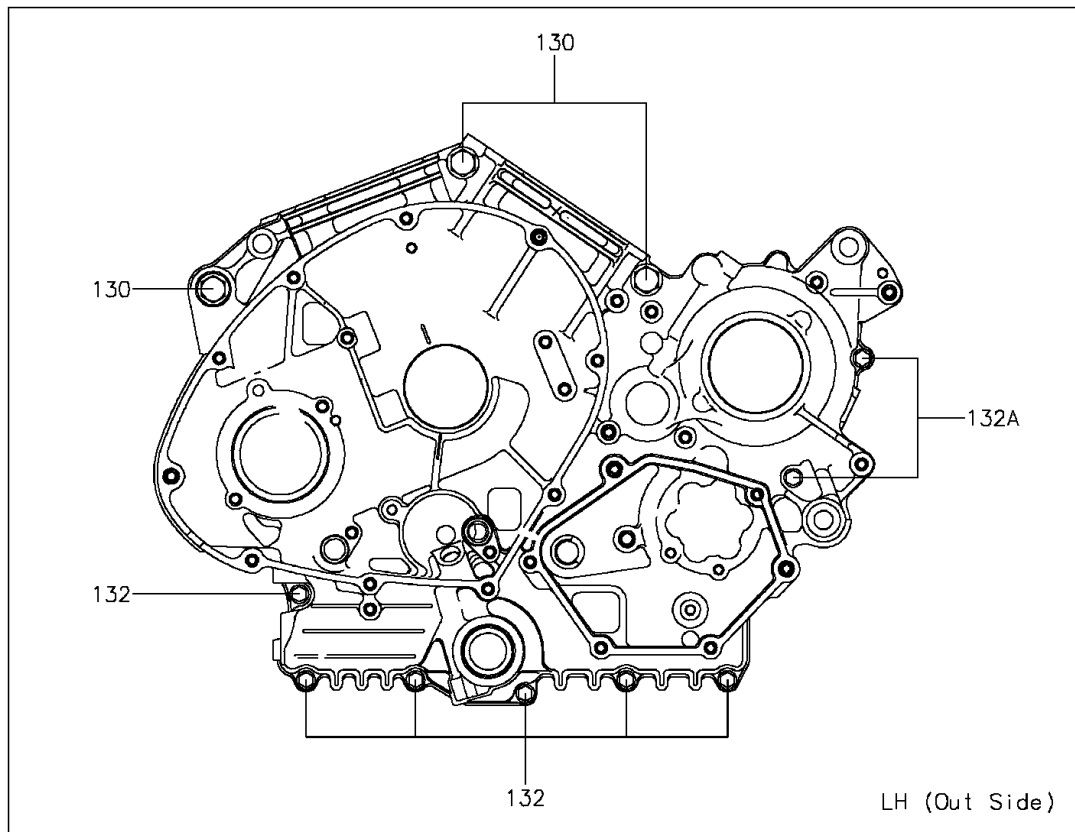

2014 Vulcan 900 Classic PARTS DIAGRAM

Crankcase Bolt Pattern

E1412

2014 Vulcan 900 Classic PARTS LIST

Crankcase Bolt Pattern

ITEM NAME	PART NUMBER	QUANTITY
BOLT-FLANGED,10X90 (Ref # 130)	130BB1090	1
BOLT-FLANGED-SMALL,6X30 (Ref # 132)	132BA0630	1
BOLT-FLANGED-SMALL,6X60 (Ref # 132A)	132BA0660	1
BOLT-FLANGED-SMALL,6X70 (Ref # 132B)	132BA0670	1
BOLT-FLANGED-SMALL,6X85 (Ref # 132C)	132BA0685	1