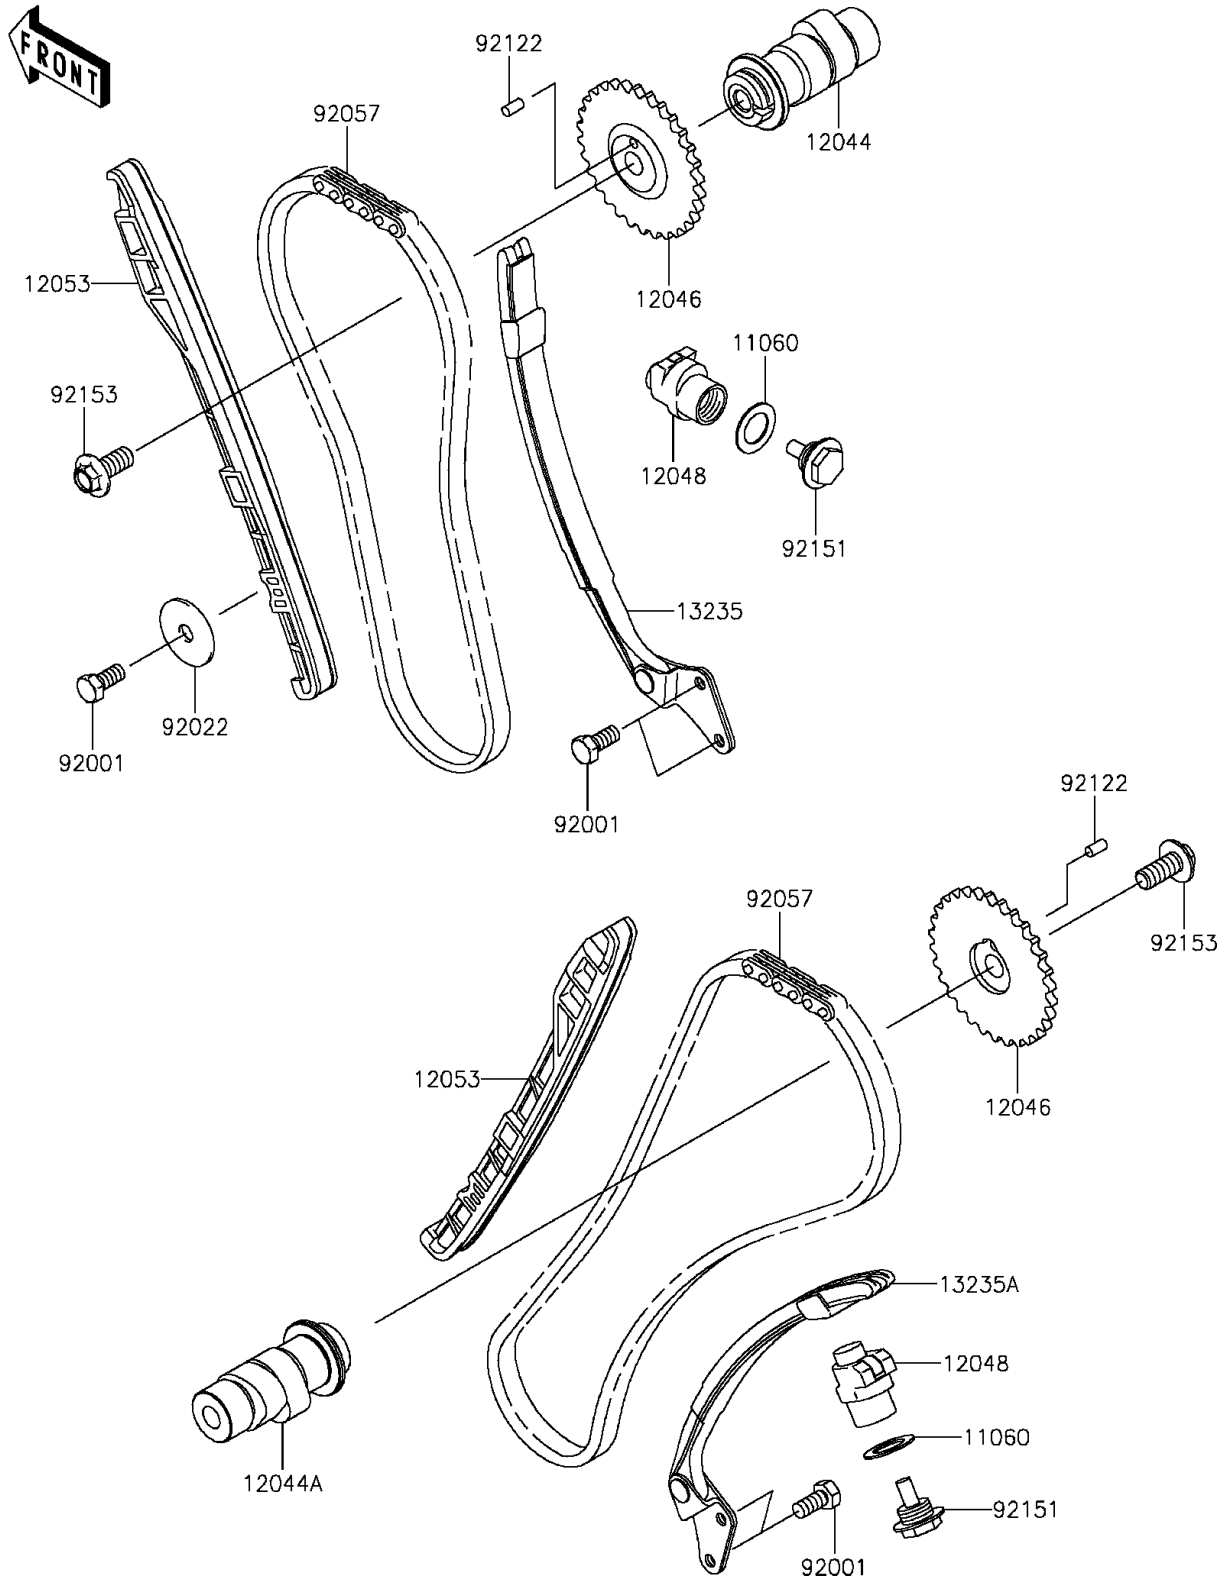

2014 Vulcan 900 Classic PARTS DIAGRAM

Camshaft(s)/Tensioner

E1230

2014 Vulcan 900 Classic PARTS LIST

Camshaft(s)/Tensioner

ITEM NAME	PART NUMBER	QUANTITY
GASKET,TENSIONER (Ref # 11060)	11060-1682	1
CAMSHAFT-VALVE,FR (Ref # 12044)	12044-0097	1
CAMSHAFT-VALVE,RR (Ref # 12044A)	12044-0098	1
SPROCKET (Ref # 12046)	12046-1171	1
TENSIONER-ASSY (Ref # 12048)	12048-1145	1
GUIDE-CHAIN (Ref # 12053)	12053-1354	1
GUIDE-COMP,FR (Ref # 13235)	13235-1067	1
GUIDE-COMP,RR (Ref # 13235A)	13235-1068	1
BOLT,6X16 (Ref # 92001)	92001-1457	1
WASHER,7X27X1.6 (Ref # 92022)	92022-227	1
CHAIN,CAM (Ref # 92057)	92057-1403	1
ROLLER,4X9.8 (Ref # 92122)	92122-1197	1
BOLT,TENSIONER (Ref # 92151)	92151-1136	1
BOLT (Ref # 92153)	92153-1663	1