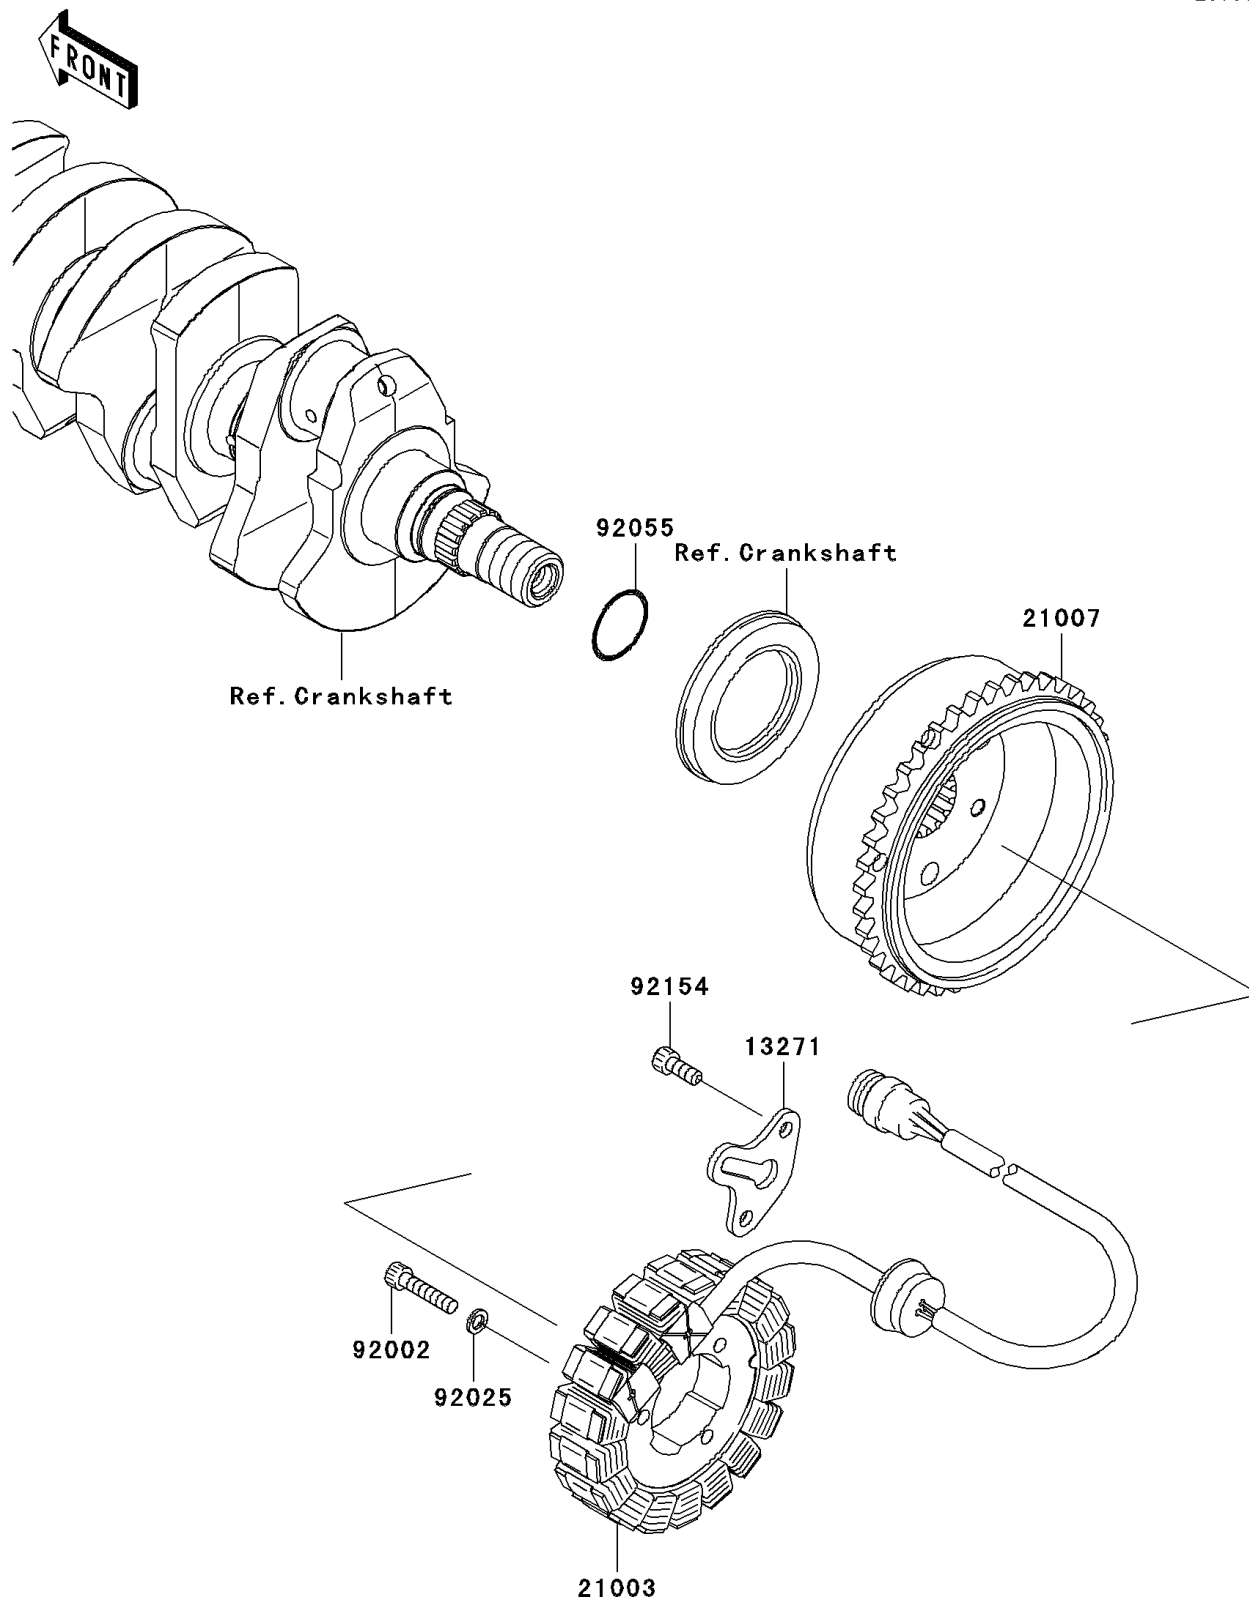

2011 Ultra 300X PARTS DIAGRAM

Generator

E1810

2011 Ultra 300X PARTS LIST

Generator

ITEM NAME	PART NUMBER	QUANTITY
PLATE (Ref # 13271)	13271-3847	1
STATOR (Ref # 21003)	21003-3747	1
ROTOR (Ref # 21007)	21007-3748	1
BOLT,6X28 (Ref # 92002)	92002-1537	1
SHIM,T=1.4 (Ref # 92025)	92025-1502	1
RING-0,27.7X2.4 (Ref # 92055)	92055-1619	1
BOLT,SOCKET,6X16 (Ref # 92154)	92154-3714	1