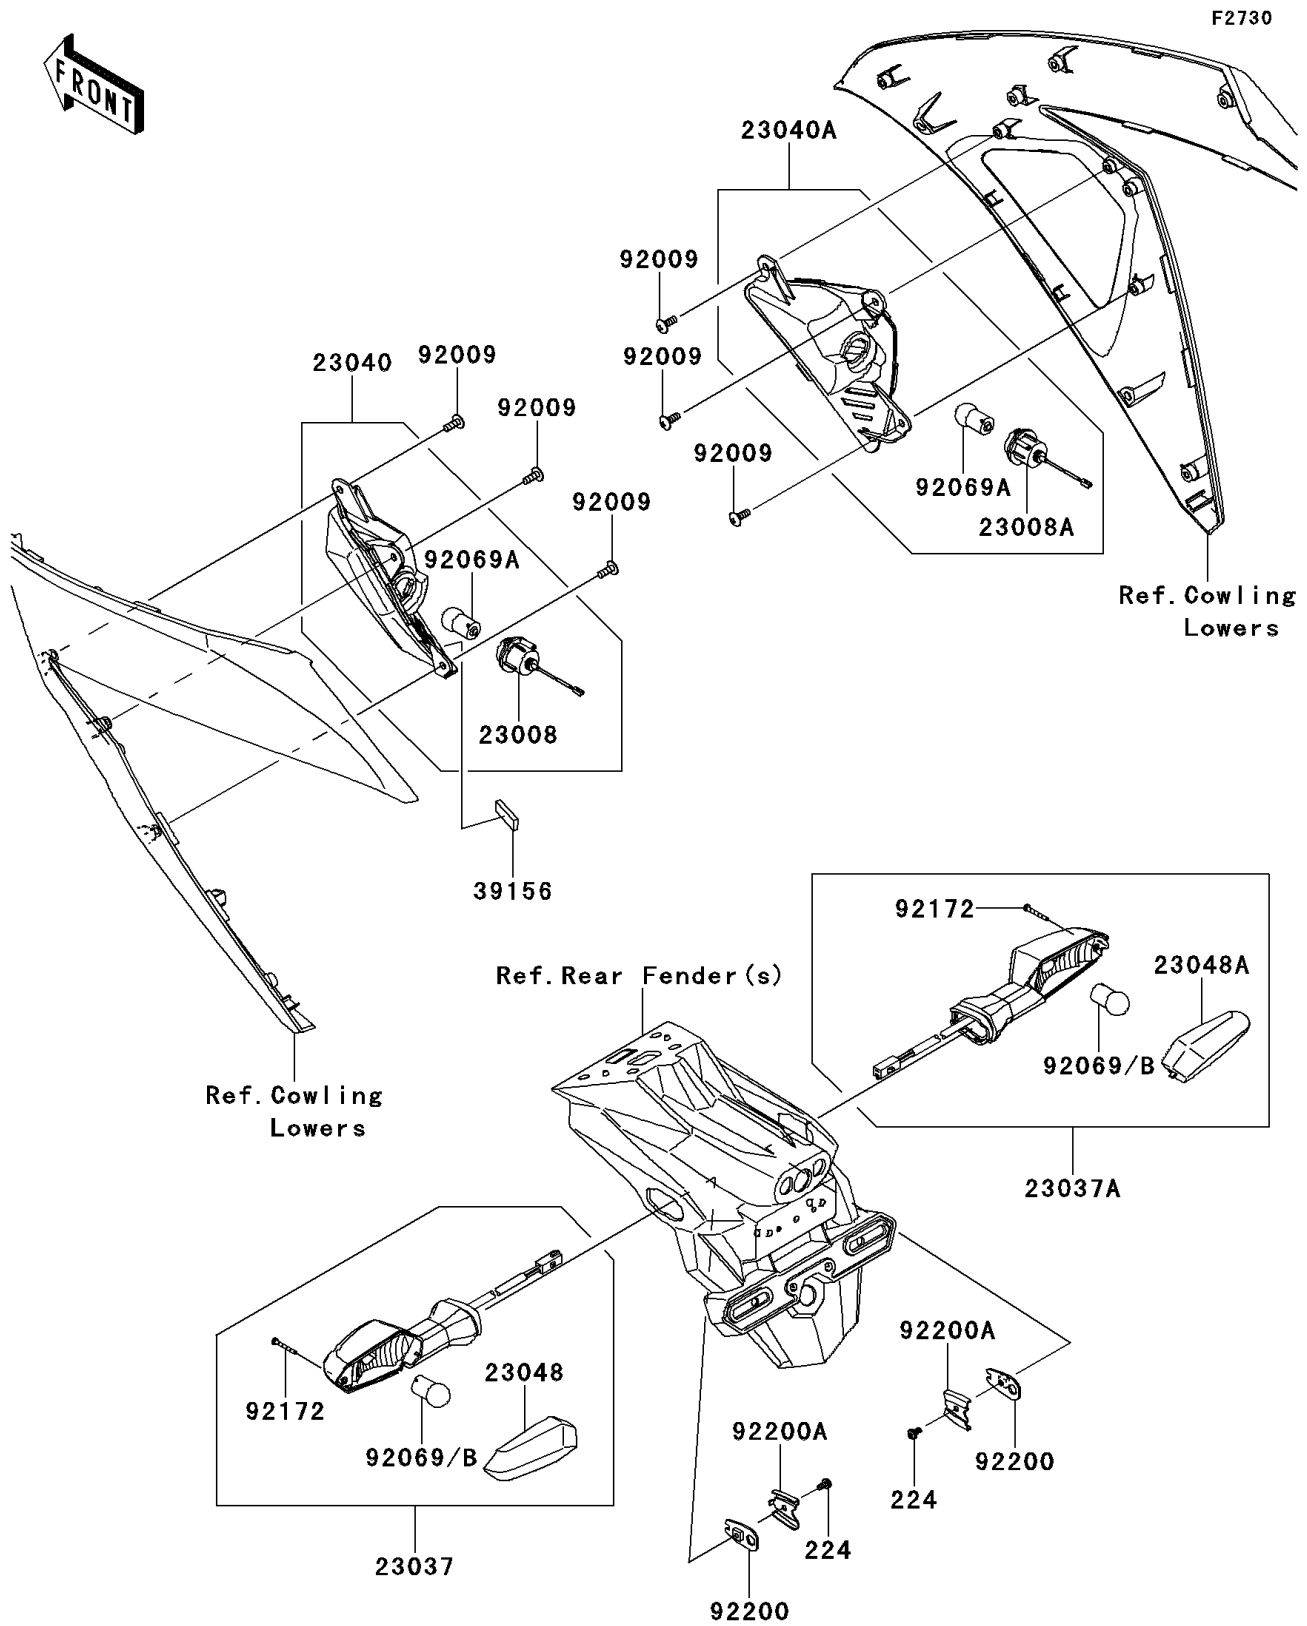

## 2014 Ninja® 300 PARTS DIAGRAM

Turn Signals

## 2014 Ninja® 300 PARTS LIST

Turn Signals

ITEM NAME	PART NUMBER	QUANTITY
SCREW-PAN-WP-CROS,4X8 (Ref # 224)	224AB0408	1
SOCKET-ASSY,FR,LH (Ref # 23008)	23008-0139	1
SOCKET-ASSY,FR,RH (Ref # 23008A)	23008-0144	1
LAMP-ASSY-SIGNAL,RR,LH (Ref # 23037)	23037-0247	1
LAMP-ASSY-SIGNAL,RR,RH (Ref # 23037A)	23037-0248	1
LAMP-SIGNAL,FR,LH (Ref # 23040)	23040-0107	1
LAMP-SIGNAL,FR,RH (Ref # 23040A)	23040-0108	1
LENS-SIGNAL LAMP,RR,LH (Ref # 23048)	23048-0014	1
LENS-SIGNAL LAMP,RR,RH (Ref # 23048A)	23048-0015	1
PAD,10X30X4 (Ref # 39156)	39156-0927	1
SCREW,TAPPING,5X14 (Ref # 92009)	92009-1197	1
BULB,12V 10W (Ref # 92069A)	92069-0058	1
BULB,12V 10W (Ref # 92069B)	92069-0076	1
SCREW,2.9X22 (Ref # 92172)	92172-0395	1
WASHER,SIGNAL LAMP (Ref # 92200)	92200-0164	1
WASHER,SIGNAL LAMP (Ref # 92200A)	92200-0165	1