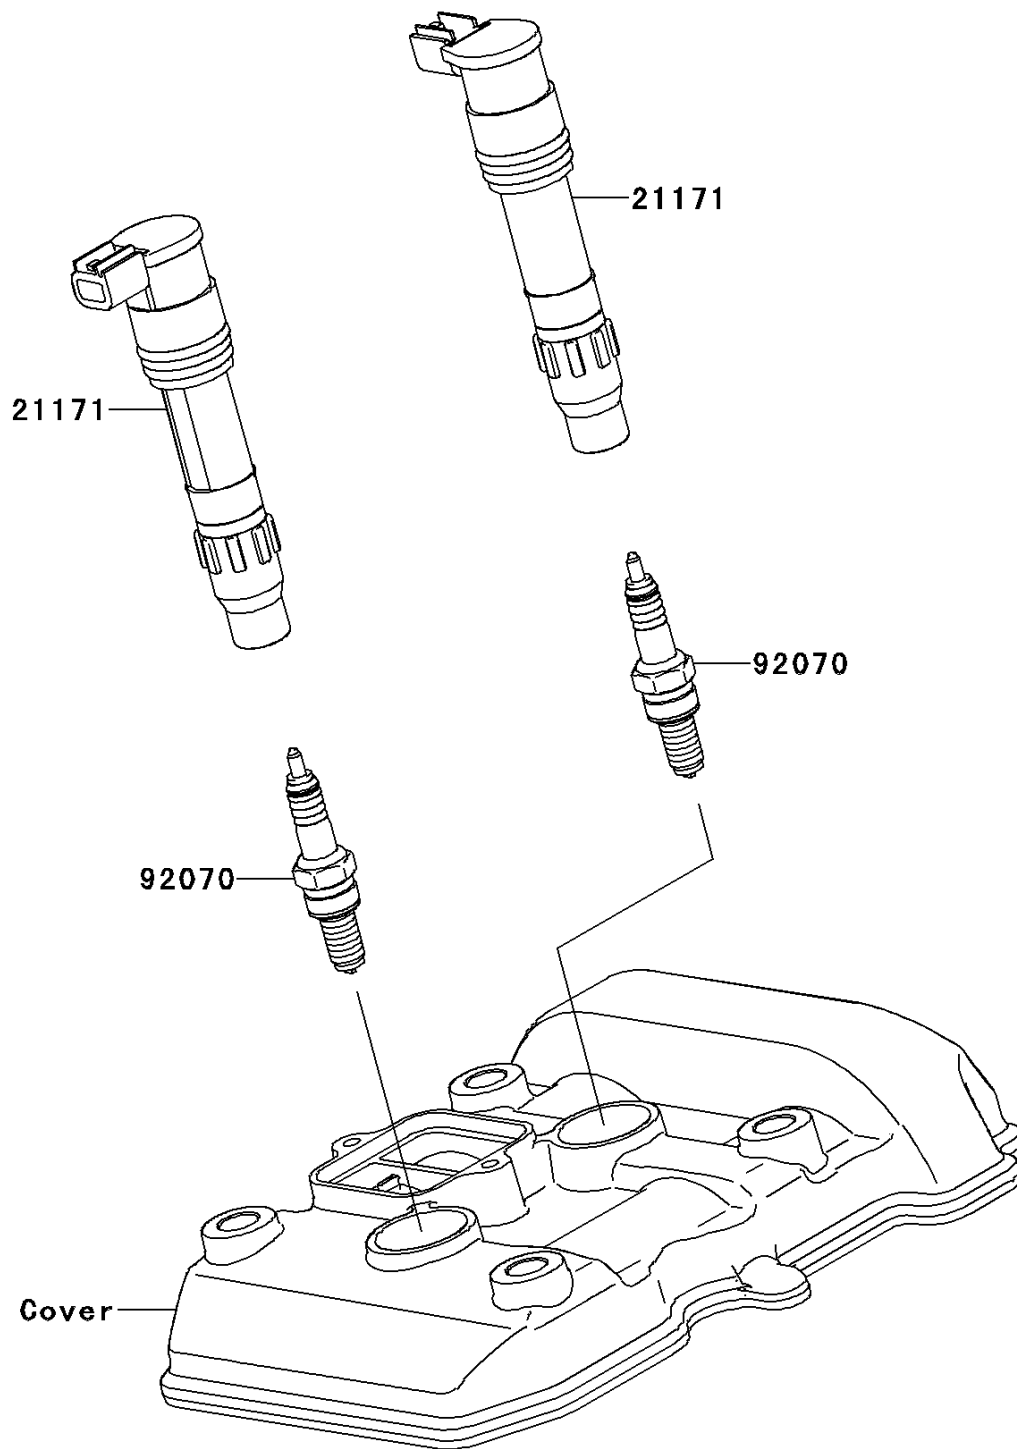

2014 Ninja® 300 PARTS DIAGRAM

Ignition System

E1830

2014 Ninja® 300 PARTS LIST

Ignition System

ITEM NAME	PART NUMBER	QUANTITY
COIL-ASSY-IGNITION (Ref # 21171)	21171-0033	1
PLUG-SPARK,CR8E(NGK) (Ref # 92070)	92070-0031	1