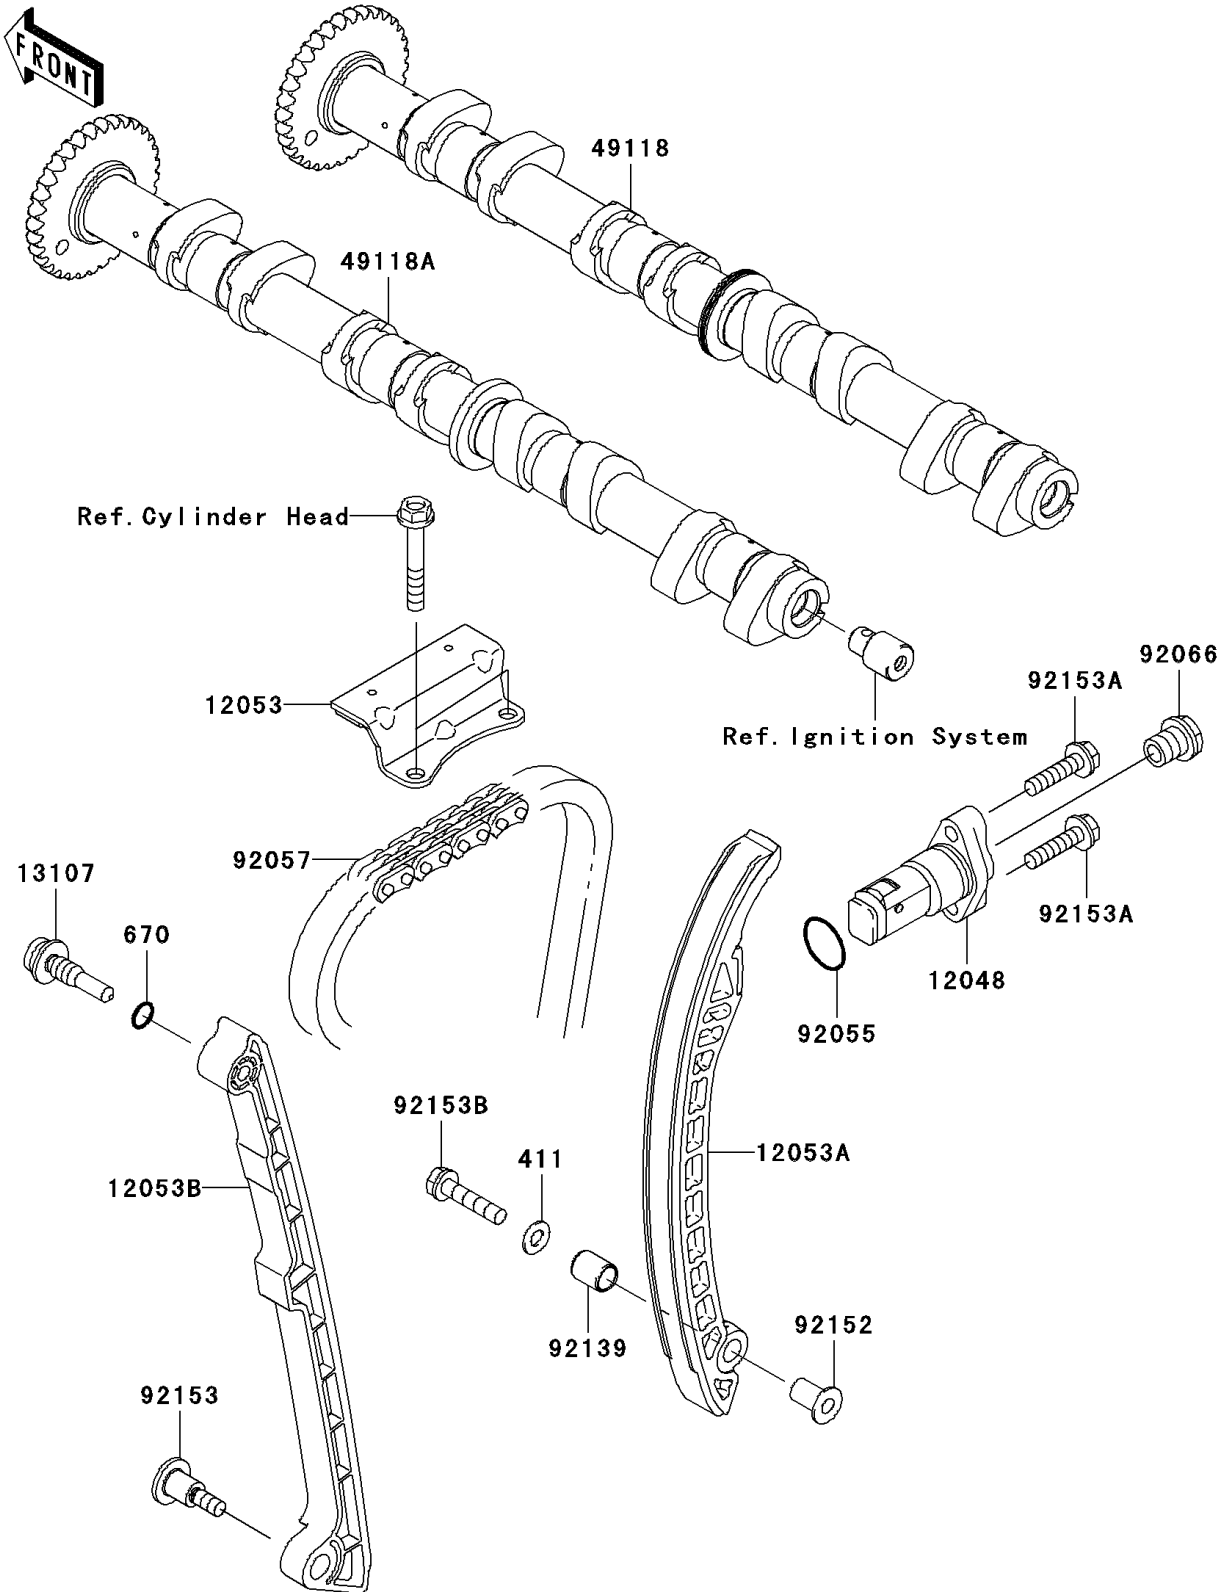

2011 Ultra 300X PARTS DIAGRAM

Camshaft(s)/Tensioner

E1230

2011 Ultra 300X PARTS LIST

Camshaft(s)/Tensioner

ITEM NAME	PART NUMBER	QUANTITY
WASHER-PLAIN,6MM (Ref # 411)	411S0600	1
O RING,9MM (Ref # 670)	670D1509	1
TENSIONER-ASSY (Ref # 12048)	12048-0081	1
GUIDE-CHAIN,UPP (Ref # 12053)	12053-1432	1
GUIDE-CHAIN,RR (Ref # 12053A)	12053-3710	1
GUIDE-CHAIN,FR (Ref # 12053B)	12053-3711	1
SHAFT,CHAIN GUIDE (Ref # 13107)	13107-0157	1
CAMSHAFT-COMP,INTAKE (Ref # 49118)	49118-3717	1
CAMSHAFT-COMP,EXHAUST (Ref # 49118A)	49118-3719	1
RING-O,18.8X1.9 (Ref # 92055)	92055-086	1
CHAIN,98XRH2020-138L (Ref # 92057)	92057-3715	1
PLUG (Ref # 92066)	92066-3780	1
BUSHING,9X11X13.9 (Ref # 92139)	92139-0716	1
COLLAR (Ref # 92152)	92152-0981	1
BOLT,SOCKET,6X24.5 (Ref # 92153)	92153-1200	1
BOLT,6X25 (Ref # 92153A)	92153-3705	1
BOLT,6X28 (Ref # 92153B)	92153-3710	1