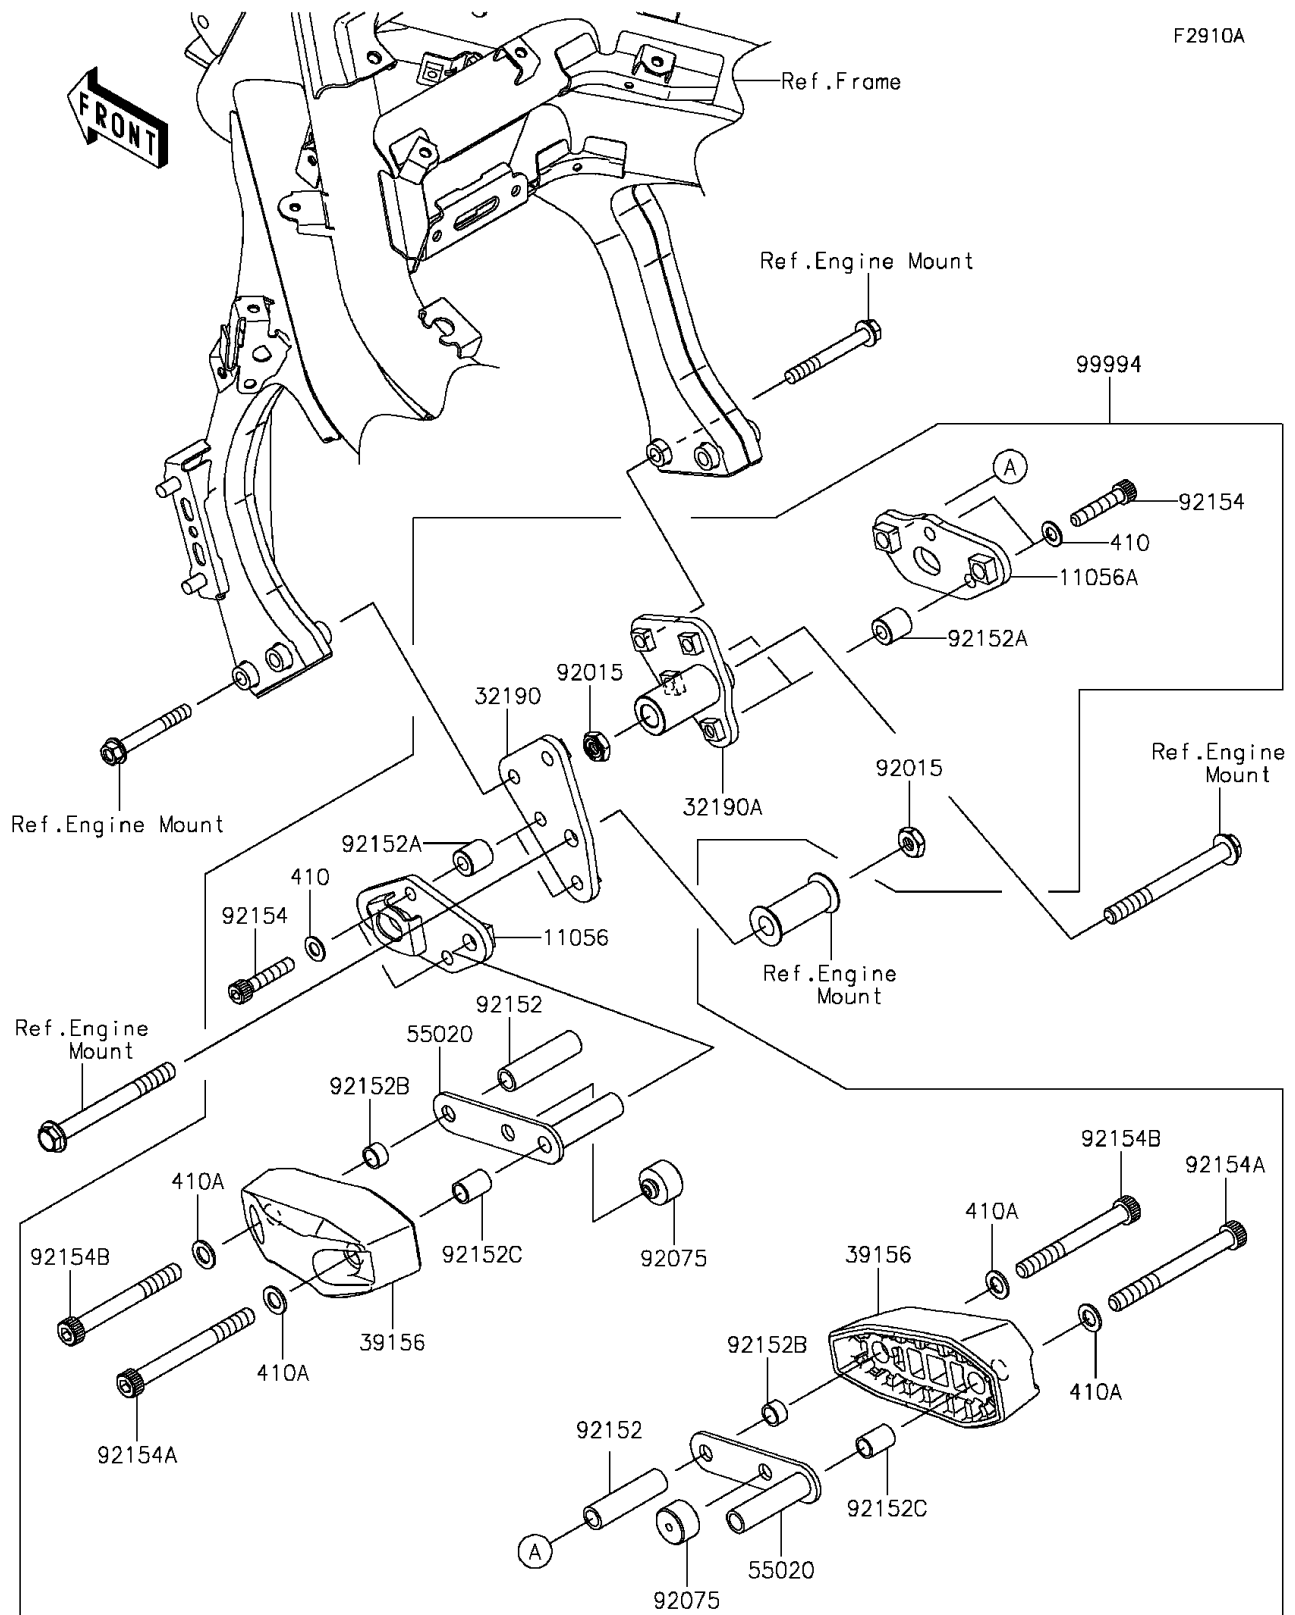

## 2016 NINJA® 650 ABS PARTS DIAGRAM

Accessory(Engine Guard)

## 2016 NINJA® 650 ABS PARTS LIST

Accessory(Engine Guard)

ITEM NAME	PART NUMBER	QUANTITY
-----------	-------------	----------