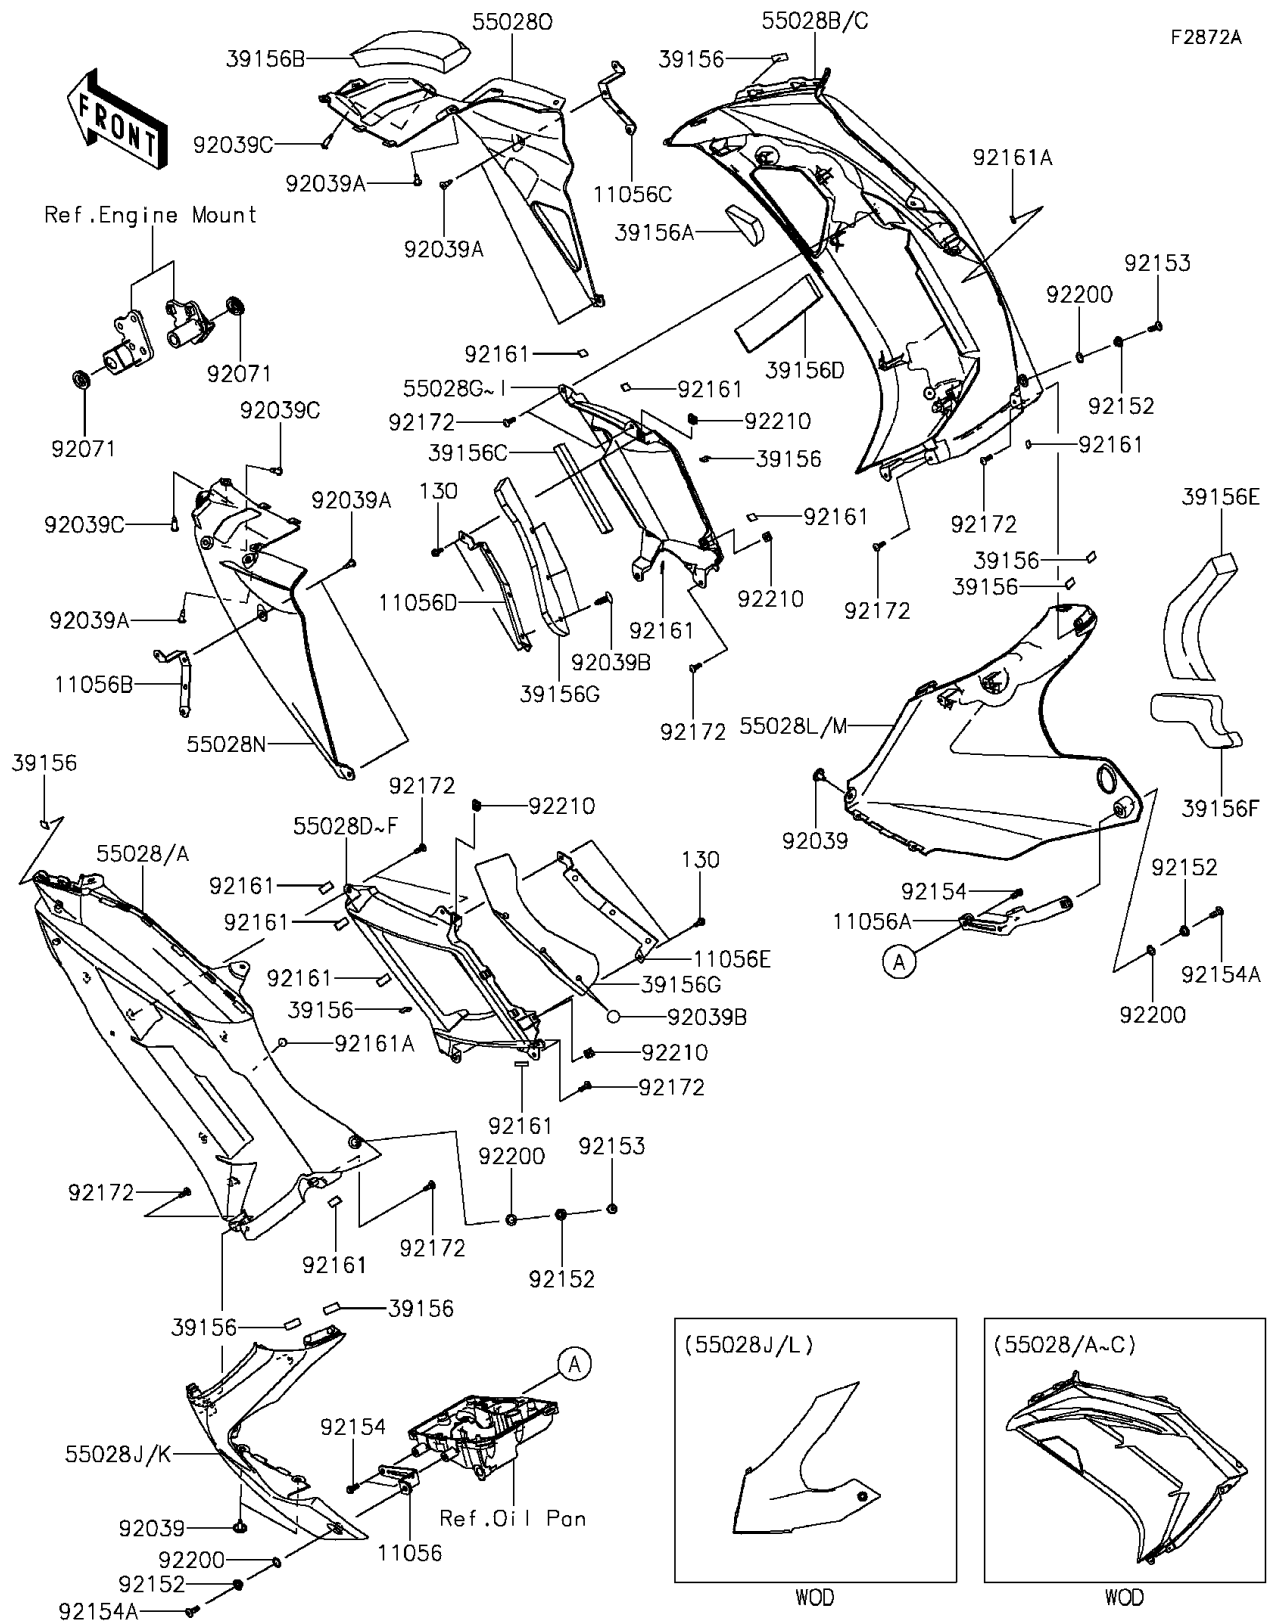

## 2016 NINJA® 650 ABS PARTS DIAGRAM

Cowling Lower(FGF)

## 2016 NINJA® 650 ABS PARTS LIST

Cowling Lowers(FGF)

ITEM NAME

PART NUMBER

QUANTITY

---